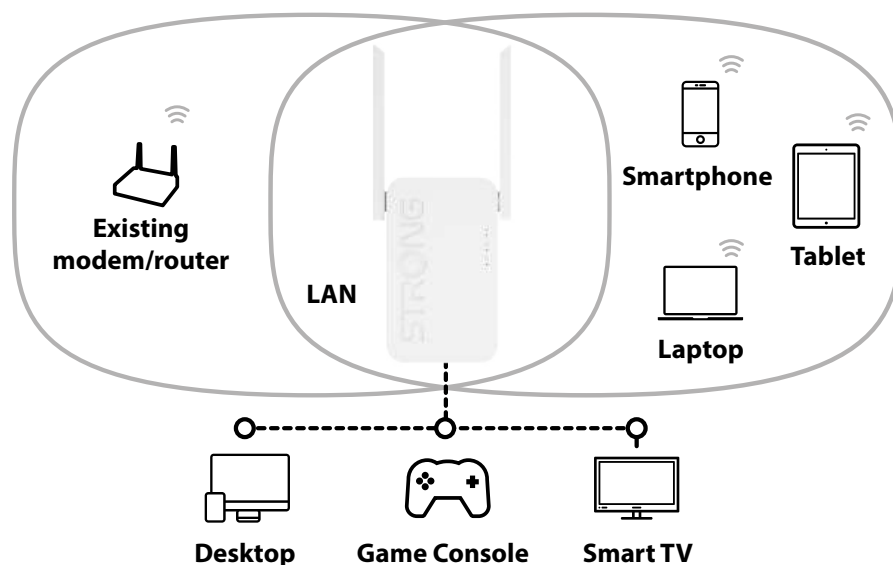

Hardware

Puertos de Ethernet	1x 10/100/1000 Mbps self-adaptive LAN
Botones	Reset/ WPS
LEDs	WiFi / WPS / Potencia
Potencia	Fuente de alimentación de enchufe directo (100 V-240 V)

Software

Asistentes de configuración	Repetidor, Router, Punto de Acceso
DHCP	Auto, Servidor, Cliente
Gestión	Interfaz de usuario web, Configuración de hora, Configuración de copia de seguridad/restaurado, Actualización de Firmware
Protocolo de internet	IPv4

Otras especificaciones

Certificación	CE
Contenido del paquete	REPEATERAX3000 Cable de Ethernet Instrucciones de instalación Tarjeta de garantía
Requerimientos del sistema	Windows 7, 8, 8.1, 10, Mac OS X, Linux, Navegador de Internet
Ambiente	Temperatura de funcionamiento: 0° C ~ +40° C Temperatura de almacenamiento: -40° C ~ +70° C Humedad de funcionamiento: 10%~90% sin condensar Humedad de almacenamiento: 5%~90% sin condensar
Dimensiones (Ancho x Largo x Alto)	77,8 x 49 x 130 mm
Tamaño con antena (An x Pr x Al)	77,8 x 49 x 222,8 mm
Peso:	0.29 kg

REPEATERAX3000X EAN : 9120137872910

PCB: 10