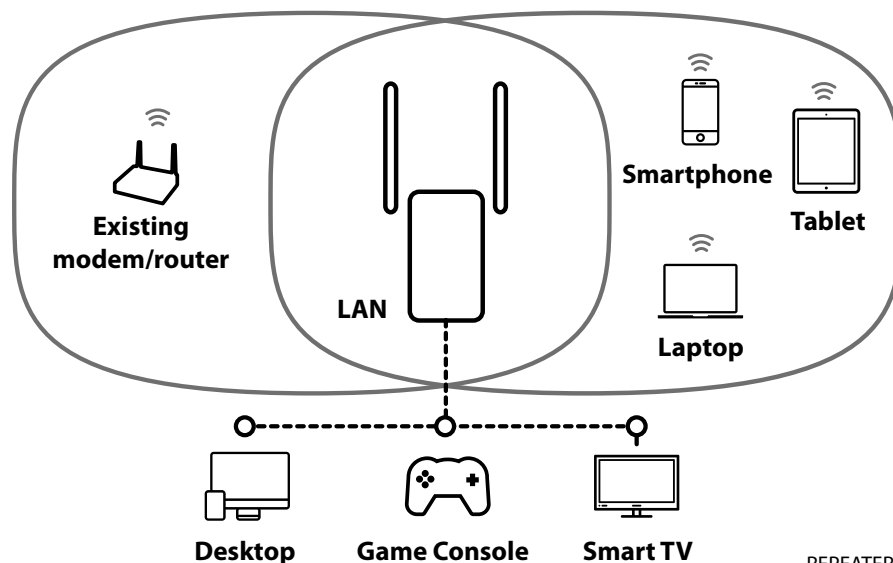

STRONG

UNIVERSAL WI-FI REPEATER 300 REPEATER300S

Wi-Fi

Frekvence	2,4 GHz
Normy	IEEE 802.11b/g/n
Signální frekvence	Až 300 Mb/s
Bezpečnost	Šifrování WPA-PSK/ WPA2-PSK
Anténa	2x 3 dBi všesměrový, nastavitelný
Vysílací výkon	Evropa: <20 dBm (2,4 GHz)
Podporované kanály	1, 2, 3, 4, 5, 6, 7, 8, 9, 10, 11, 12, 13
Funkce	Povolit/Zakázat, Izolace klienta

Hardware

Ethernetové porty	1x 10/100 Mbit/s LAN port (Auto MDI/ MDIX)
Tlačítka	Připojit a zabezpečit (WPS)
LED diody	LAN, napájení, 3 x síla signálu Wi-Fi
Výkon	Interní, 100-240 V, 50/60 Hz, 0,1 A
Normy	IEEE 802.11b/g/n

Software

Průvodce konfigurací	Opakovač
Typ Wan	Dynamická IP, statická IP, PPPoE
DHCP	Auto, server, klient

Management

Webové uživatelské rozhraní, nastavení času, zálohování/obnovení konfigurace, upgrade firmwaru

Internetový protokol

IPv4

Other specifications

Certifikace	CE
Obsah balení	1x univerzální Wi-Fi opakovač 300 1x Pokyny k instalaci
Systémové požadavky	Windows 7, 8, 8.1, 10, Mac OS X, Linux, internetový prohlížeč
Životní prostředí	Provozní teplota: 0° C ~ +40° C Skladovací teplota: -10° C ~ +70° C Provozní vlhkost: 10%~90% nekondenzující Skladovací vlhkost: 10%~90% nekondenzující
Velikost (ŠxHxV):	57 x 82,7 x 78,7 mm
Velikost s anténou (ŠxHxV):	57 x 82,7 x 141 mm
Hmotnost:	88,1 g

REPEATER300S EAN: 9120072378126
PCB: 20

V důsledku neustálého výzkumu a vývoje technických specifikací se může design, obraz a vzhled produktů změnit bez předchozího upozornění. Společnost STRONG nenese žádnou odpovědnost související s logy, značkami a/nebo ochrannými známkami zde zobrazenými, které nejsou registrovány společností STRONG. Všechny názvy produktů jsou ochranné známky nebo registrované ochranné známky jejich příslušných vlastníků. Wi-Fi je registrovaná ochranná známka Wi-Fi Alliance*. Propustnost dat, vzdálenost, rozsah signálu a oblast pokrytí na m² se používají pouze pro referenční účely a na základě výsledků testů výkonu za běžných podmínek použití. Skutečný výkon není zaručen a může se lišit v důsledku rozdílů v provozním prostředí, vzdálenosti a umístění produktů, směsi použitých produktů, stavebních materiálů, bezdrátových a elektrických interferencí a jiných nepříznivých podmínek.
© STRONG 2026. Všechna práva vyhrazena.