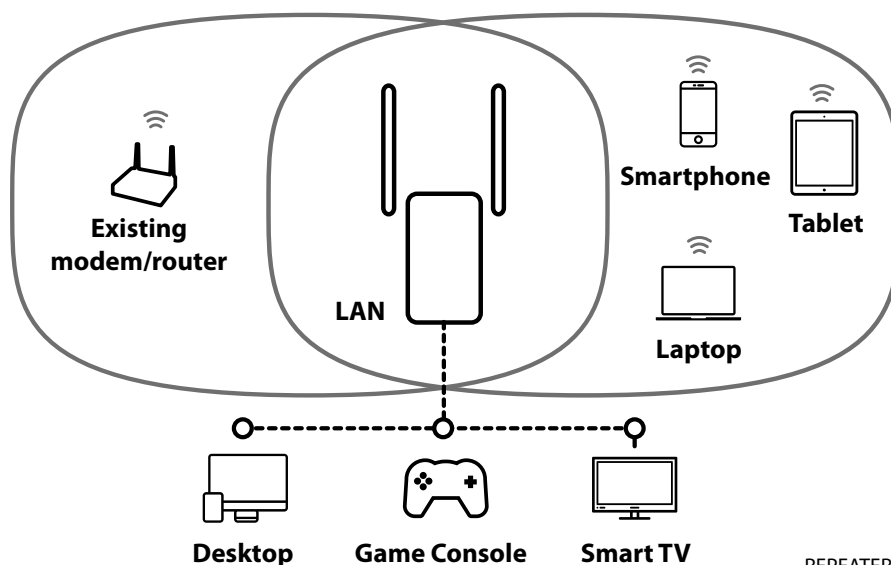

STRONG

UNIVERSAL WI-FI REPEATER 300 REPEATER300S

Wi-Fi

Frekvens	2,4 GHz
Standarder	IEEE 802.11b/g/n
Signalhastighet	Upp till 300 Mbps
Säkerhet	WPA-PSK/ WPA2-PSK-kryptering
Antenn	2x 3 dBi rundstrålande, justerbar
Sändningseffekt	Europa: <20 dBm (2,4 GHz)
Kanaler som stöds	1, 2, 3, 4, 5, 6, 7, 8, 9, 10, 11, 12, 13
Drag	Aktivera/inaktivera, klientisolering

Hardware

Ethernet-portar	1x 10/100 Mbit/s LAN-port (Auto MDI/MDIX)
Knappar	Anslut och säkra (WPS)
lysdioder	LAN, Ström, 3 x Wi-Fi-signalstyrka
Driva	Intern, 100-240 V, 50/60 Hz, 0,1 A
Standarder	IEEE 802.11b/g/n

Software

Konfigurationsguider	Repeater
WAN-typ	Dynamisk IP, Statisk IP, PPPoE

DHCP	Auto, server, klient
Förvaltning	Webbgränssnitt, tidsinställningar, säkerhetskopiering/återställning av konfiguration, uppgradering av firmware
Internetprotokoll	IPv4

Other specifications

Certifiering	CE
Paketets innehåll	1x Universal Wi-Fi Repeater 300 1x Installationsanvisning
Systemkrav	Windows 7, 8, 8.1, 10, Mac OS X, Linux, webbläsare
Miljö	Drifttemperatur: 0°C ~ +40°C Förvaringstemperatur: -10°C ~ +70°C Driftfuktighet: 10%~90% icke-kondenserande Förvaringsfuktighet: 10%~90% icke-kondenserande
Storlek (BxDxH):	57 x 82,7 x 78,7 mm
Storlek med antenn (BxDxH):	57 x 82,7 x 141 mm
Vikt:	88,1 g

REPEATER300S EAN: 9120072378126
PCB: 20

Till följd av kontinuerlig forskning och utveckling kan tekniska specifikationer, design, bild och utseende av produkter ändras utan föregående meddelande. STRONG ska inte hållas ansvarigt på något sätt för de logotyper, varumärken och/eller varumärken som visas här och som inte är registrerade av STRONG. Alla produktnamn är varumärken eller registrerade varumärken som tillhör sina respektive ägare. Wi-Fi är ett registrerat varumärke som tillhör Wi-Fi Alliance®. Datagenomströmning, avstånd, signalräckvidd och täckningsarea per m² används endast som referens och baserat på prestandatestresultat under normala användningsförhållanden. Faktiska prestanda garanteras inte och kan variera på grund av skillnader i driftsmiljöer, avstånd och placering av produkterna, blandning av använda produkter, byggmaterial, trådlösa och elektriska störningar och andra ogynnsamma förhållanden.
© STRONG 2026. Alla rättigheter reserverade.