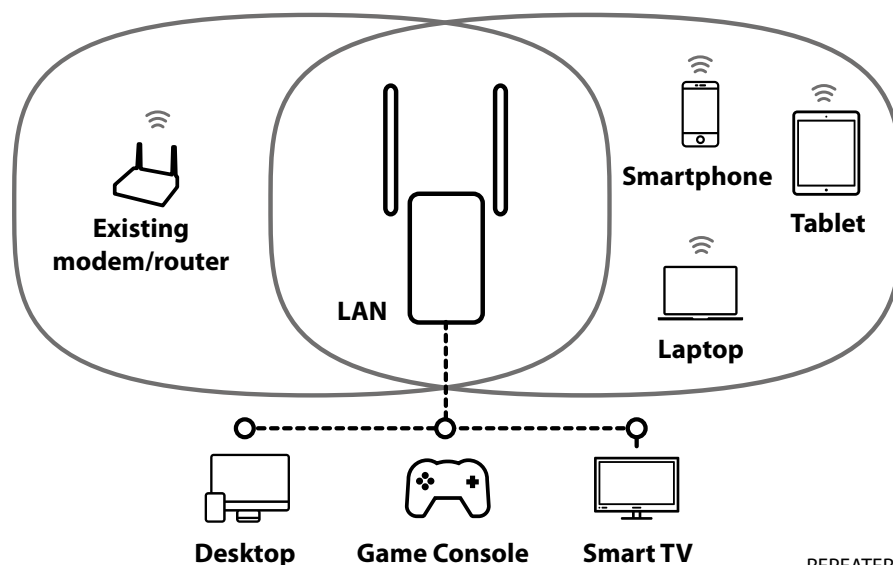

STRONG

UNIVERSAL WI-FI REPEATER 300 REPEATER300S

Wi-Fi

Frekvencija	2,4 GHz
Standardi	IEEE 802.11b/g/n
Brzina signala	Do 300 Mbps
Sigurnost	WPA-PSK/ WPA2-PSK enkripcija
Antena	2x 3 dBi višesmjerno, podesivo
Snaga prijenosa	Europa: <20 dBm (2,4 GHz)
Podržani kanali	1, 2, 3, 4, 5, 6, 7, 8, 9, 10, 11, 12, 13
Značajke	Omogući/onemogući, izolacija klijenta

Hardware

Ethernet priključci	1x 10/100 Mbit/s LAN priključak (Auto MDI/MDIX)
Gumbi	Poveži se i osiguraj (WPS)
LED diode	LAN, napajanje, 3 x Wi-Fi signal
Vlast	Interno, 100-240 V, 50/60 Hz, 0,1 A
Standardi	IEEE 802.11b/g/n

Software

Čarobnjaci za konfiguraciju	Repeater

Vrsta WAN

DHCP
Upravljanje

internetski protokol

Dinamički IP, Statički IP, PPPoE

Automatski, poslužitelj, klijent

Web korisničko sučelje, postavke vremena, sigurnosna kopija/vraćanje konfiguracije, nadogradnja firmvera

IPv4

Other specifications

Certifikacija	CE
Sadržaj paketa	1x univerzalni Wi-Fi Repeater 300 1x upute za montažu
Zahtjevi sustava	Windows 7, 8, 8.1, 10, Mac OS X, Linux, internetski preglednik
Okoliš	Radna temperatura: 0° C ~ +40° C Temperatura skladištenja: - 10° C ~ +70° C Radna vlažnost: 10%~90% bez kondenzacije Vlažnost skladištenja: 10%~90% bez kondenzacije
Veličina (ŠxDxV):	57 x 82,7 x 78,7 mm
Veličina s antenom (ŠxDxV):	57 x 82,7 x 141 mm
Težina:	88,1 g

REPEATER300S EAN: 9120072378126
PCB: 20