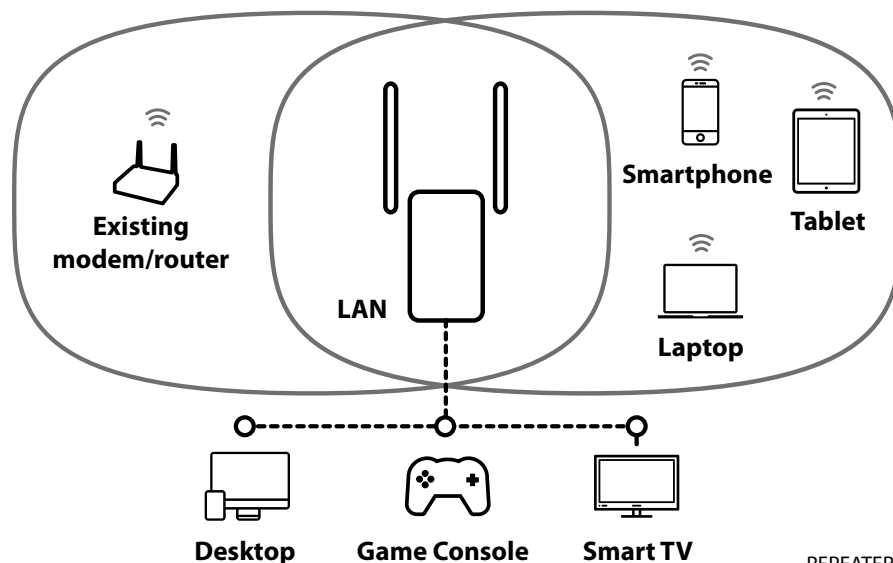

STRONG

UNIVERSAL WI-FI REPEATER 300 REPEATER300S

Wi-Fi

Frekvencia	2,4 GHz
Szabványok	IEEE 802.11b/g/n
Jelátviteli sebesség	Akár 300 Mbps
Biztonság	WPA-PSK/ WPA2-PSK titkosítás
Antenna	2x 3 dBi mindenirányú, állítható
Erőátvitel	Európa: <20 dBm (2,4 GHz)
Támogatott csatornák	1, 2, 3, 4, 5, 6, 7, 8, 9, 10, 11, 12, 13
Jellemzők	6Engedélyezés/letiltás, kliens elkülönítése

Hardware

Ethernet portok	1x 10/100 Mbit/s LAN port (Auto MDI/MDIX)
Gombok	Csatlakozás és biztonság (WPS)
LED-ek	LAN, tápellátás, 3 x Wi-Fi jelerősség
Hatalom	Belső, 100-240 V, 50/60 Hz, 0,1 A
Szabványok	IEEE 802.11b/g/n

Software

Konfigurációs varázslók	Repeater

WAN típus	Dinamikus IP, statikus IP, PPPoE
DHCP	Automatikus, Szerver, Kliens
Menedzsment	Webes felhasználói felület, Időbeállítások, Konfiguráció biztonsági mentése/visszaállítása, Firmware frissítés
Internet Protokoll	IPv4

Other specifications

Tanúsítvány	CE
A csomag tartalma	1x Univerzális Wi-Fi Repeater 300 1x Telepítési útmutató
Rendszerkövetelmények	Windows 7, 8, 8.1, 10, Mac OS X, Linux, internetböngésző
Környezet	Üzemi hőmérséklet: 0°C ~ +40°C Tárolási hőmérséklet: -10°C ~ +70°C Üzemi páratartalom: 10% ~ 90% nem kondenzál Tárolási páratartalom: 10% ~ 90% nem kondenzál
Méret (SzxMxH):	57 x 82,7 x 78,7 mm
Méret antennával (SzxMxH):	57 x 82,7 x 141 mm
Súly:	88,1 g

REPEATER300S EAN: 9120072378126
PCB: 20

A folyamatos kutatás és fejlesztés eredményeként a műszaki specifikációk, a termék dizájnjá, képe és megjelenése előzetes értesítés nélkül megváltozhat. A STRONG semmilyen módon nem vállal felelősséget az itt megjelenített logóért, márkáért és/vagy védjegyekért, amelyeket a STRONG nem regisztrált. Minden terméknev a megfelelő tulajdonos védjegye vagy bejegyzett védjegye. A Wi-Fi a Wi-Fi Alliance ® bejegyzett védjegye. Az adatátviteli sebességet, a távolságot, a jeltartományt és a m²-enkénti lefedettséget csak referenciaként használjuk, és normál használati körülmények között végzett teljesítményszet eredményein alapulnak. A tényleges teljesítmény nem garantált, és változhat a működési környezet, a távolság és a termékek elhelyezkedése, a felhasznált termékek keveréke, az építőanyagok, a vezeték nélküli és elektromos interferenciák és egyéb kedvezőtlen körülmények miatt.
© STRONG 2026. Minden jog fenntartva.