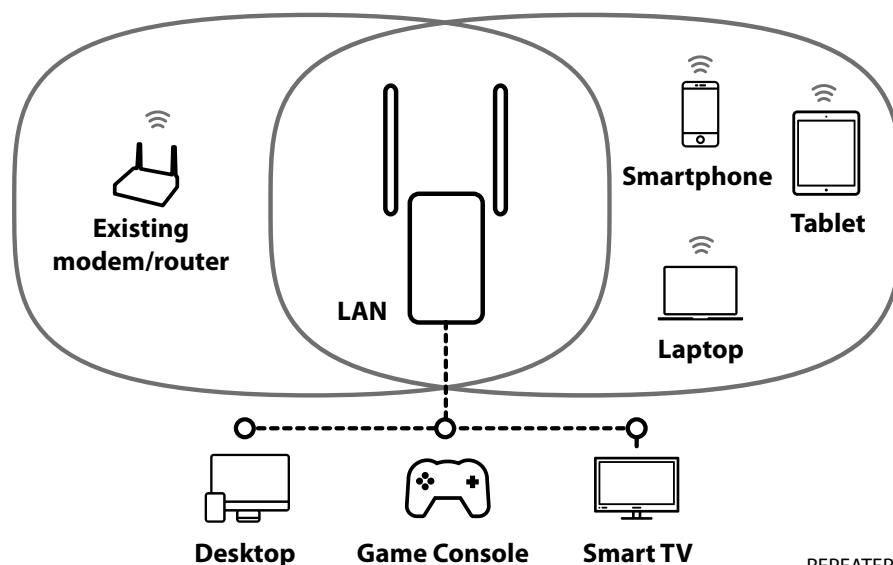

STRONG

UNIVERSAL WI-FI REPEATER 300 REPEATER300S

Wi-Fi

Hyppighet	2,4 GHz
Standarder	IEEE 802.11b/g/n
Signalhastighet	Opptil 300 Mbps
Sikkerhet	WPA-PSK/ WPA2-PSK-kryptering
Antenne	2x 3 dBi rundstrålende, justerbar
Sendekraft	Europa: <20 dBm (2,4 GHz)
Støttede kanaler	1, 2, 3, 4, 5, 6, 7, 8, 9, 10, 11, 12, 13
Funksjoner	Aktiver/deaktiver, klientisolering

Hardware

Ethernet-porter	1x 10/100 Mbit/s LAN-port (Auto MDI/MDIX)
Knapper	Koble til og sikre (WPS)
LED-er	LAN, strøm, 3 x Wi-Fi signalstyrke
Makt	Intern, 100–240 V, 50/60 Hz, 0,1 A
Standarder	IEEE 802.11b/g/n

Software

Konfigurasjonsveivisere	Repeater
WAN-type	Dynamisk IP, Statisk IP, PPPoE

DHCP	Auto, server, klient
Ledelse	Nettbrukergrensesnitt, tidsinnstillinger, konfigurasjonssikkerhetskopiering/ gjenoppretting, fastvareoppgradering
Internett-protokoll	IPv4

Other specifications

Sertifisering	CE
Pakkens innhold	1x Universal Wi-Fi Repeater 300 1x Installasjonsveiledning
Systemkrav	Windows 7, 8, 8.1, 10, Mac OS X, Linux, nettleser
Miljø	Driftstemperatur: 0°C ~ +40°C Lagringstemperatur: -10°C ~ +70°C Driftsfuktighet: 10%~90% ikke-kondenserende Oppbevaringsfuktighet: 10%~90% ikke-kondenserende
Størrelse (BxDxH):	57 x 82,7 x 78,7 mm
Størrelse med antenne (BxDxH):	57 x 82,7 x 141 mm
Vekt:	88,1 g

REPEATER300S EAN: 9120072378126
PCB: 20