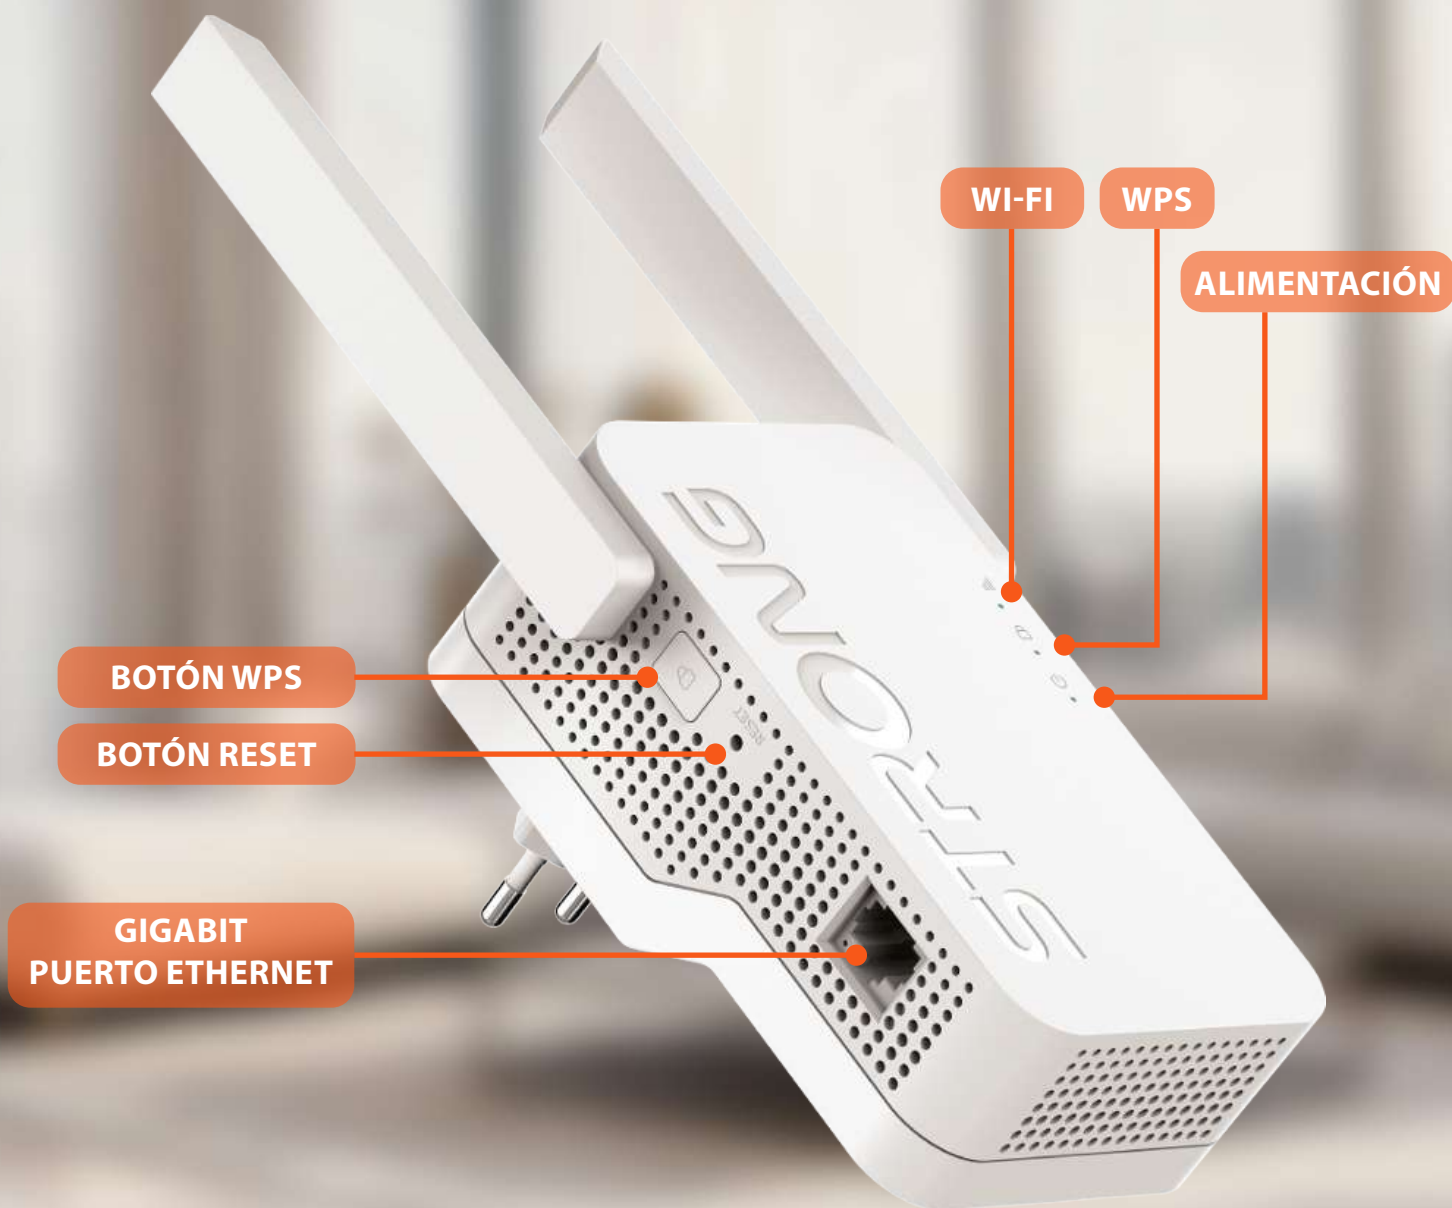

### REPETIDOR WI-FI 7 3600 – Wi-Fi más rápido, en toda tu casa

Disfruta de Wi-Fi rápido y estable en cada habitación con el Repeater 3600. Impulsado por Wi-Fi 7, amplía tu red existente para eliminar zonas muertas y mejorar la cobertura en toda tu casa. Transmite, trabaja, juega y navega sin interrupciones, incluso con varios dispositivos conectados. Fácil de instalar y compatible con cualquier módem o router Wi-Fi. Disfruta de una cobertura Wi-Fi rápida, fiable y continua en toda tu casa con el Repeater 3600. Impulsado por la tecnología Wi-Fi 7 de última generación, amplía tu red existente para eliminar zonas muertas y ofrecer conexiones más fuertes y estables en cada habitación. Ya sea que estés transmitiendo en ultra alta definición, trabajando desde casa, jugando en línea o navegando en varios dispositivos al mismo tiempo.

## Conectividad inteligente

Disfruta de Wi-Fi rápido y fiable en toda tu casa. El Repeater 3600 amplía la cobertura Wi-Fi 7 para eliminar zonas muertas y mantener todos tus dispositivos conectados sin problemas, desde streaming y juegos hasta trabajo remoto, en cada habitación.

## Mejora la cobertura

Elimina las zonas muertas de Wi-Fi y disfruta de una conexión fuerte y estable en cada habitación. El Repeater 3600 extiende tu señal Wi-Fi 7 para ofrecer mejor cobertura y un rendimiento más fluido para streaming, navegación y juegos en toda tu casa.

## Instalación sencilla

Configura tu Wi-Fi en minutos con el Repeater 3600. Simplemente conéctalo, presiona WPS y disfruta de cobertura Wi-Fi 7 ampliada al instante. No se requieren conocimientos técnicos, solo Wi-Fi más fuerte y fiable en toda tu casa.