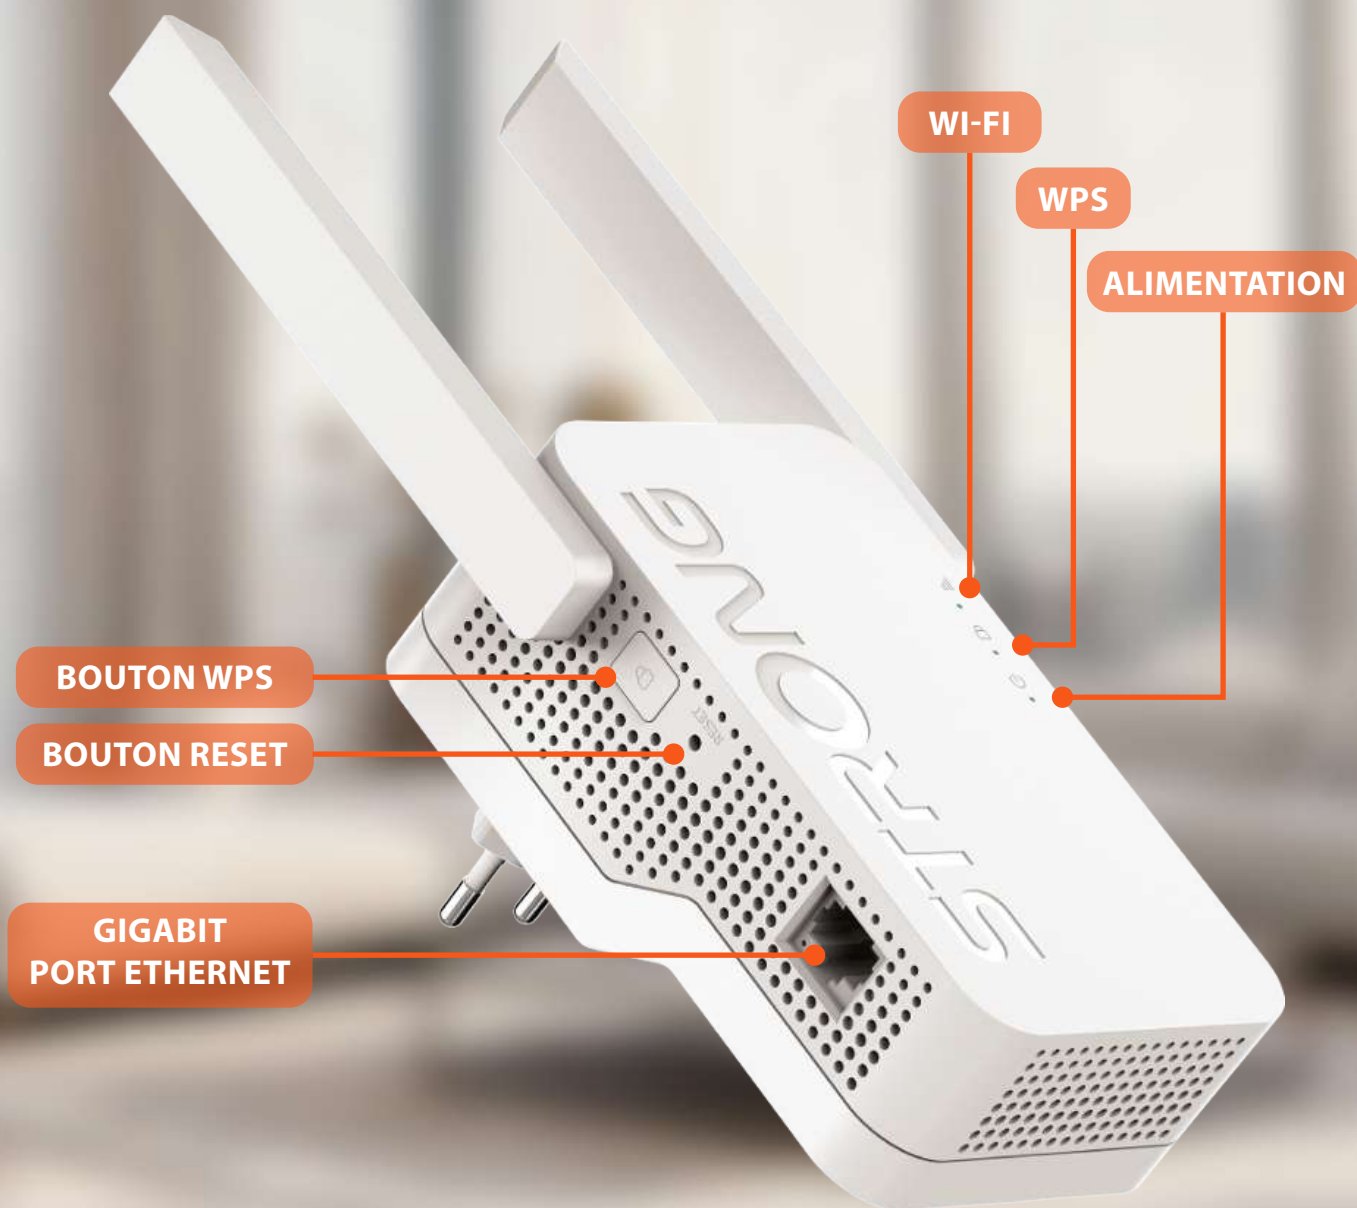

- **WPS** : Appuyez et maintenez le bouton WPS du répéteur pendant 5 secondes, puis appuyez sur le bouton WPS de votre routeur ou modem. Le répéteur se connectera automatiquement. La LED WPS clignote en bleu pendant l'appairage et devient bleue fixe lorsque la connexion est réussie.
- **Reset** : Restaure le répéteur aux paramètres d'usine, effaçant tous vos réglages Wi-Fi personnalisés.
- **Port Ethernet Gigabit** : Connectez un appareil directement au répéteur pour un accès Internet filaire rapide et stable. Prend également en charge le mode Point d'Accès pour une flexibilité réseau accrue.