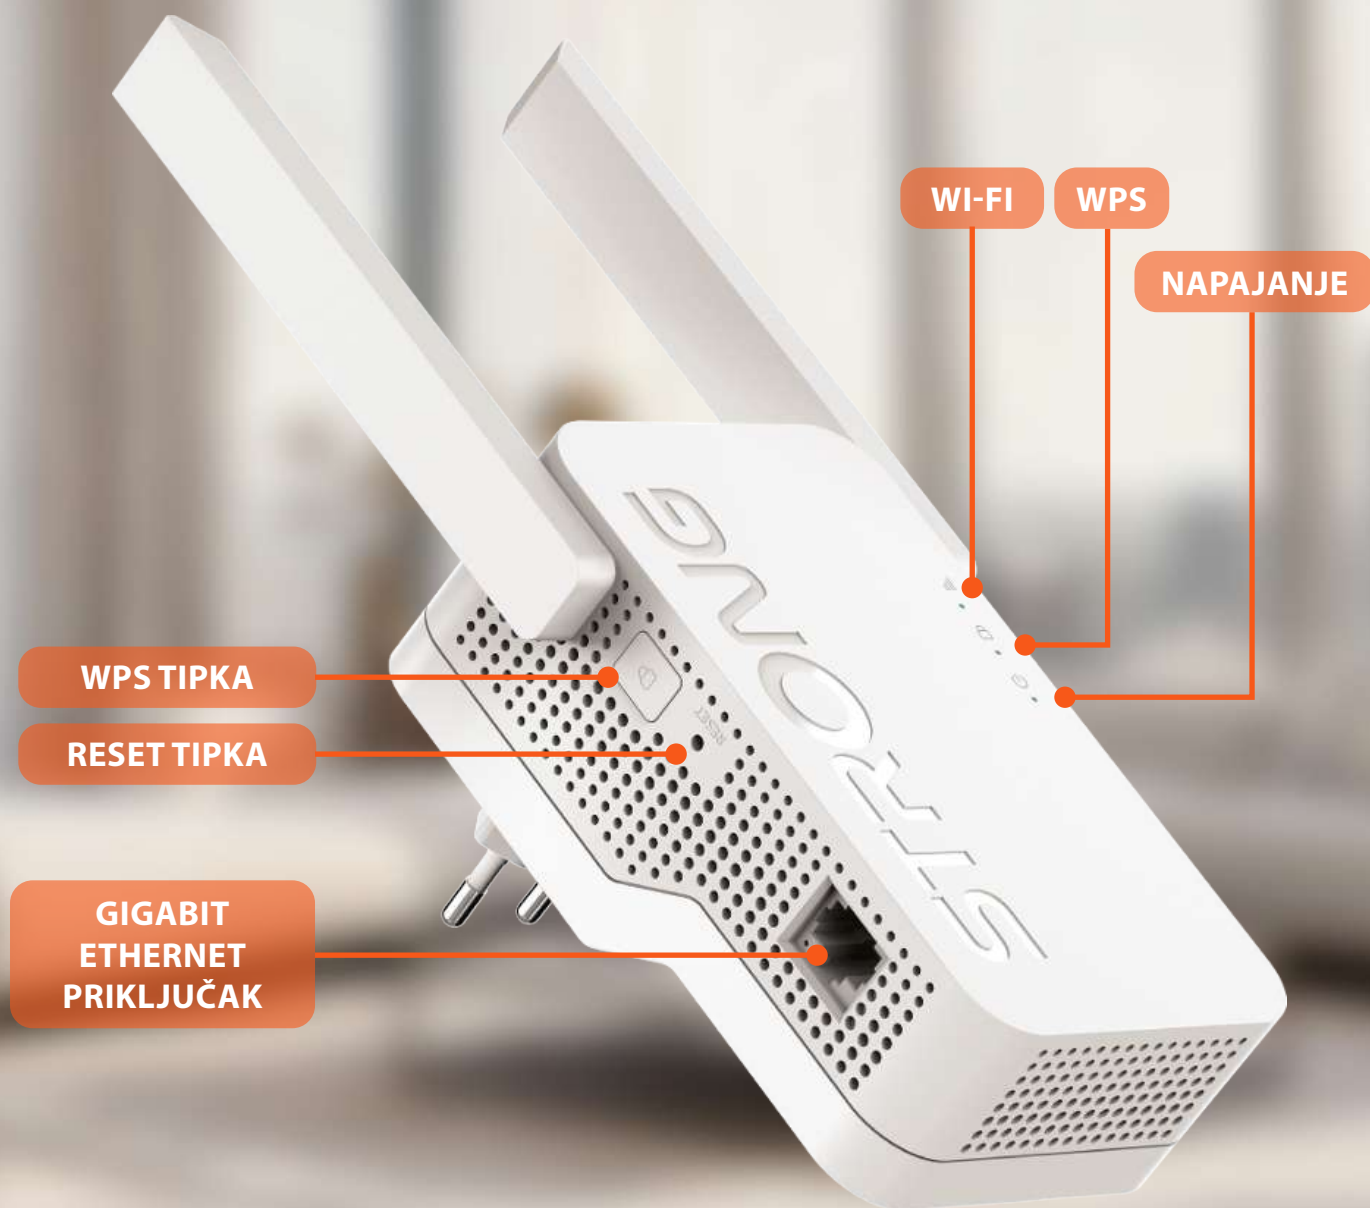

- **WPS:** Pritisnite i držite WPS tipku na repeateru 5 sekundi, zatim pritisnite WPS tipku na svom ruteru ili modemu. Repeater će se automatski povezati. WPS LED treperi plavo tijekom uparivanja i svijetli plavo kada je veza uspješna.
- **Reset:** Vraća repeater na tvorničke postavke i briše sve vaše prilagođene Wi-Fi postavke.
- **Gigabit Ethernet priključak:** Povežite uređaj izravno na repeater za brz i stabilan žični internet. Također podržava način rada pristupne točke za veću fleksibilnost mreže.