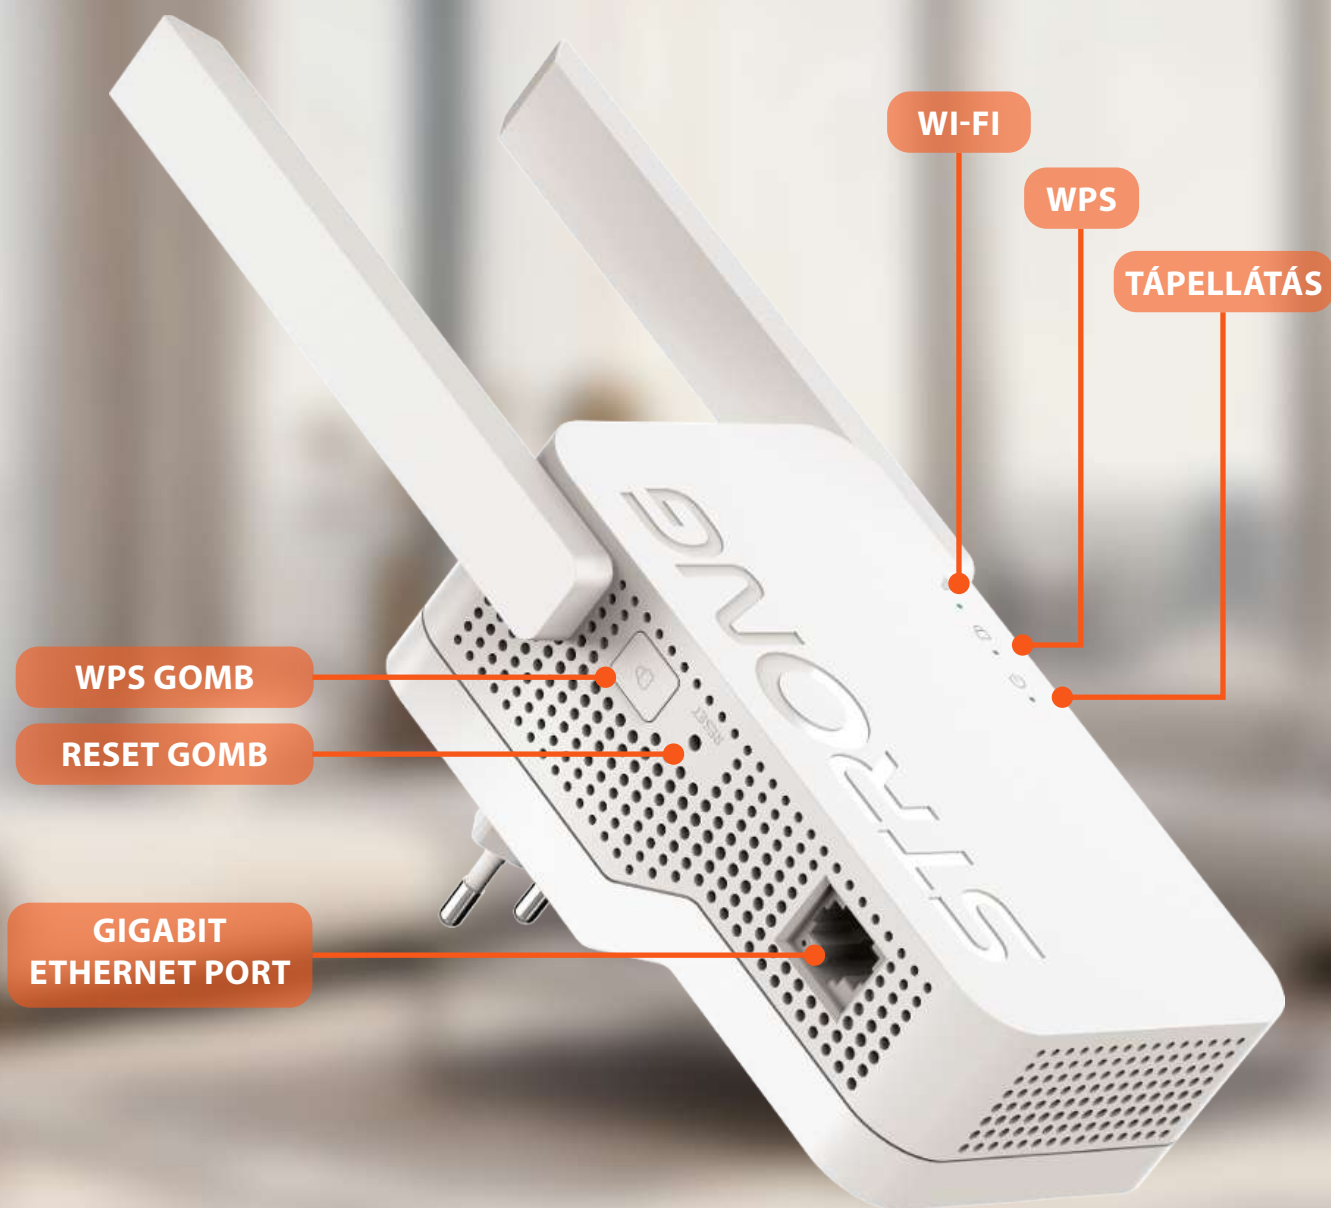

Élvezze a gyors és stabil Wi-Fi-t minden helyiségben a Repeater 3600 segítségével. A Wi-Fi 7 technológiával működő készülék kiterjeszti meglévő hálózatát, megszünteti a holttereket és javítja a lefedettséget otthona minden részén. Streameljen, dolgozzon, játsszon és böngésszen zökkenőmentesen, még több eszköz csatlakoztatása esetén is. Egyszerűen telepíthető, és kompatibilis bármilyen Wi-Fi modemmel vagy routerrel. Élvezze a gyors, megbízható és zavartalan Wi-Fi lefedettséget otthona minden részén a Repeater 3600 segítségével. A legújabb Wi-Fi 7 technológiával működő készülék kiterjeszti meglévő hálózatát, megszünteti a holttereket, és erősebb, stabilabb kapcsolatot biztosít minden helyiségben. Akár ultra-nagy felbontásban streamel, otthonról dolgozik, online játszik, vagy egyszerre több eszközön böngésszik.

Wi-Fi 7 a gyorsabb sebességért, alacsonyabb késleltetésért, **otthona minden részén.**

Intelligens csatlakozás

Élvezze a gyors és megbízható Wi-Fi-t otthona minden részén. A Repeater 3600 megnöveli a Wi-Fi 7 lefedettséget, megszünteti a holttereket, és minden eszközt zökkenőmentesen csatlakoztatva tartja – legyen szó streamelésről, játékról vagy távmunkáról, minden helyiségben.

Lefedettség javítása

Számolja fel a Wi-Fi holttereket, és élvezze az erős, stabil kapcsolatot minden helyiségben. A Repeater 3600 kiterjeszti a Wi-Fi 7 jelét, így jobb lefedettséget és zökkenőmentesebb teljesítményt biztosít otthonában streameléshez, böngészéshez és játékhöz.

Egyszerű beállítás

Állítsa be Wi-Fi hálózatát percek alatt a Repeater 3600 segítségével. Csak csatlakoztassa, nyomja meg a WPS gombot, és azonnal élvezheti a kibővített Wi-Fi 7 lefedettséget. Nincs szükség műszaki tudásra, csak erősebb és megbízhatóbb Wi-Fi az egész otthonában.