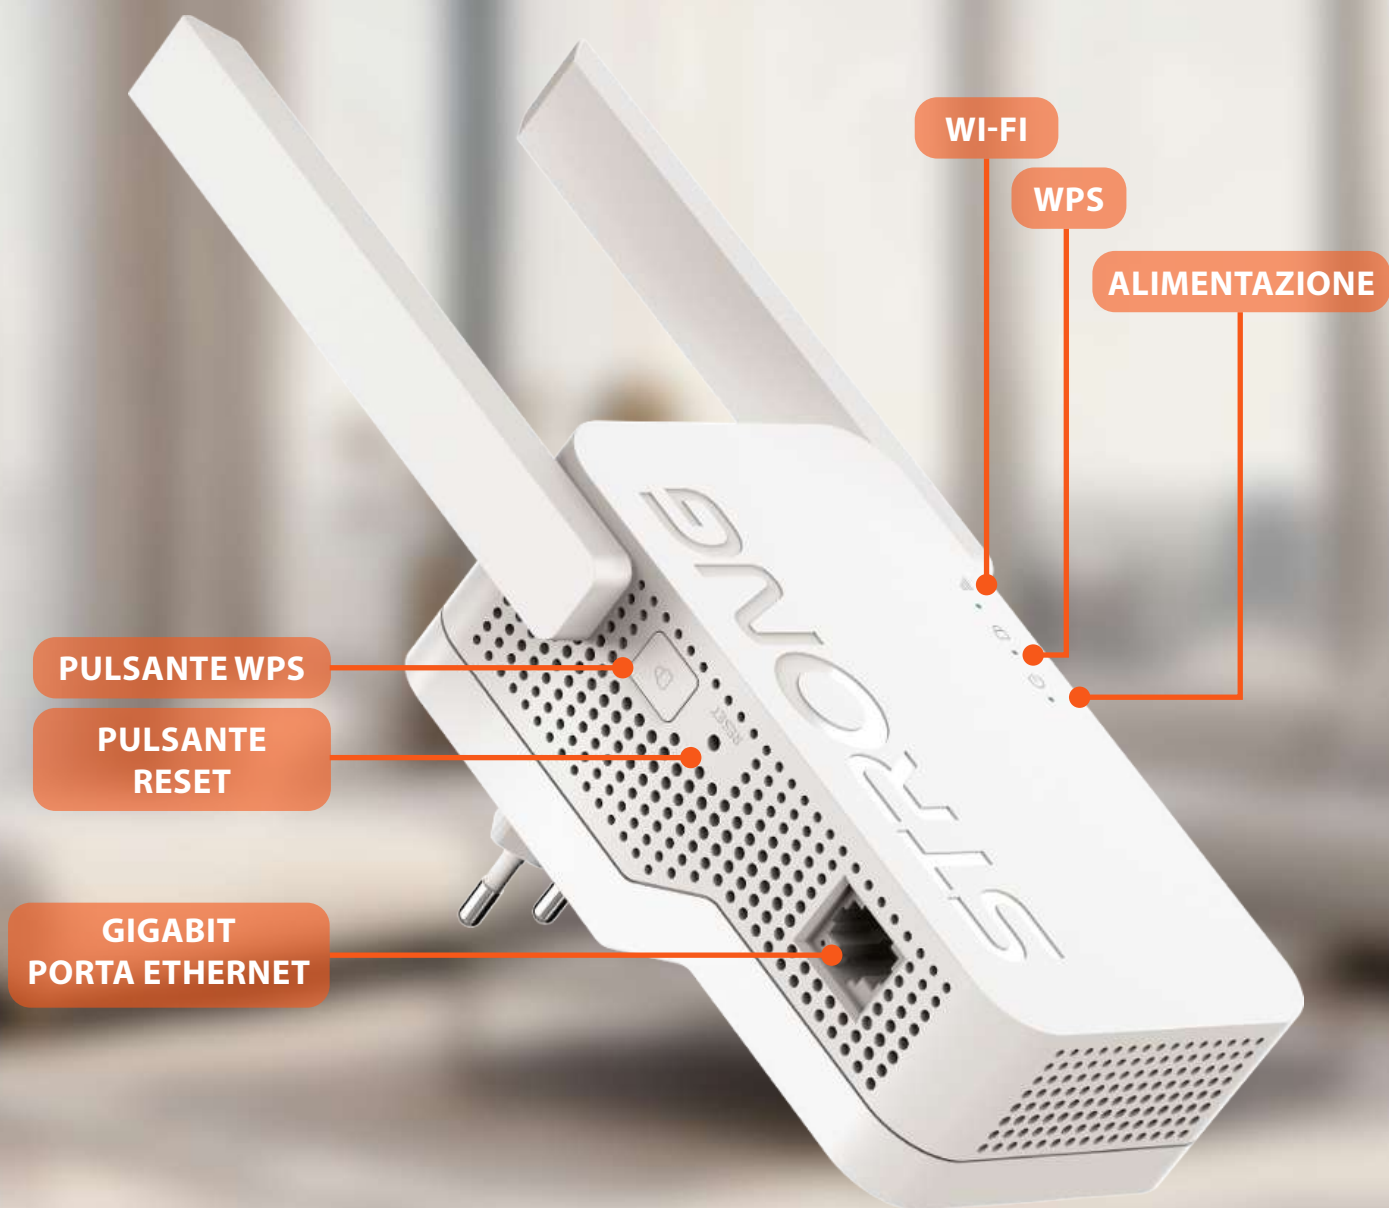

- **WPS:** Tieni premuto il pulsante WPS sul ripetitore per 5 secondi, poi premi il pulsante WPS sul tuo router o modem. Il ripetitore si collegherà automaticamente. Il LED WPS lampeggia di blu durante l'abbinamento e diventa blu fisso quando la connessione è avvenuta con successo.
- **Reset:** Ripristina il ripetitore alle impostazioni di fabbrica, cancellando tutte le impostazioni Wi-Fi personalizzate.
- **Porta Ethernet Gigabit:** Collega un dispositivo direttamente al ripetitore per una connessione cablata veloce e stabile. Supporta anche la Modalità Access Point per una maggiore flessibilità di rete.