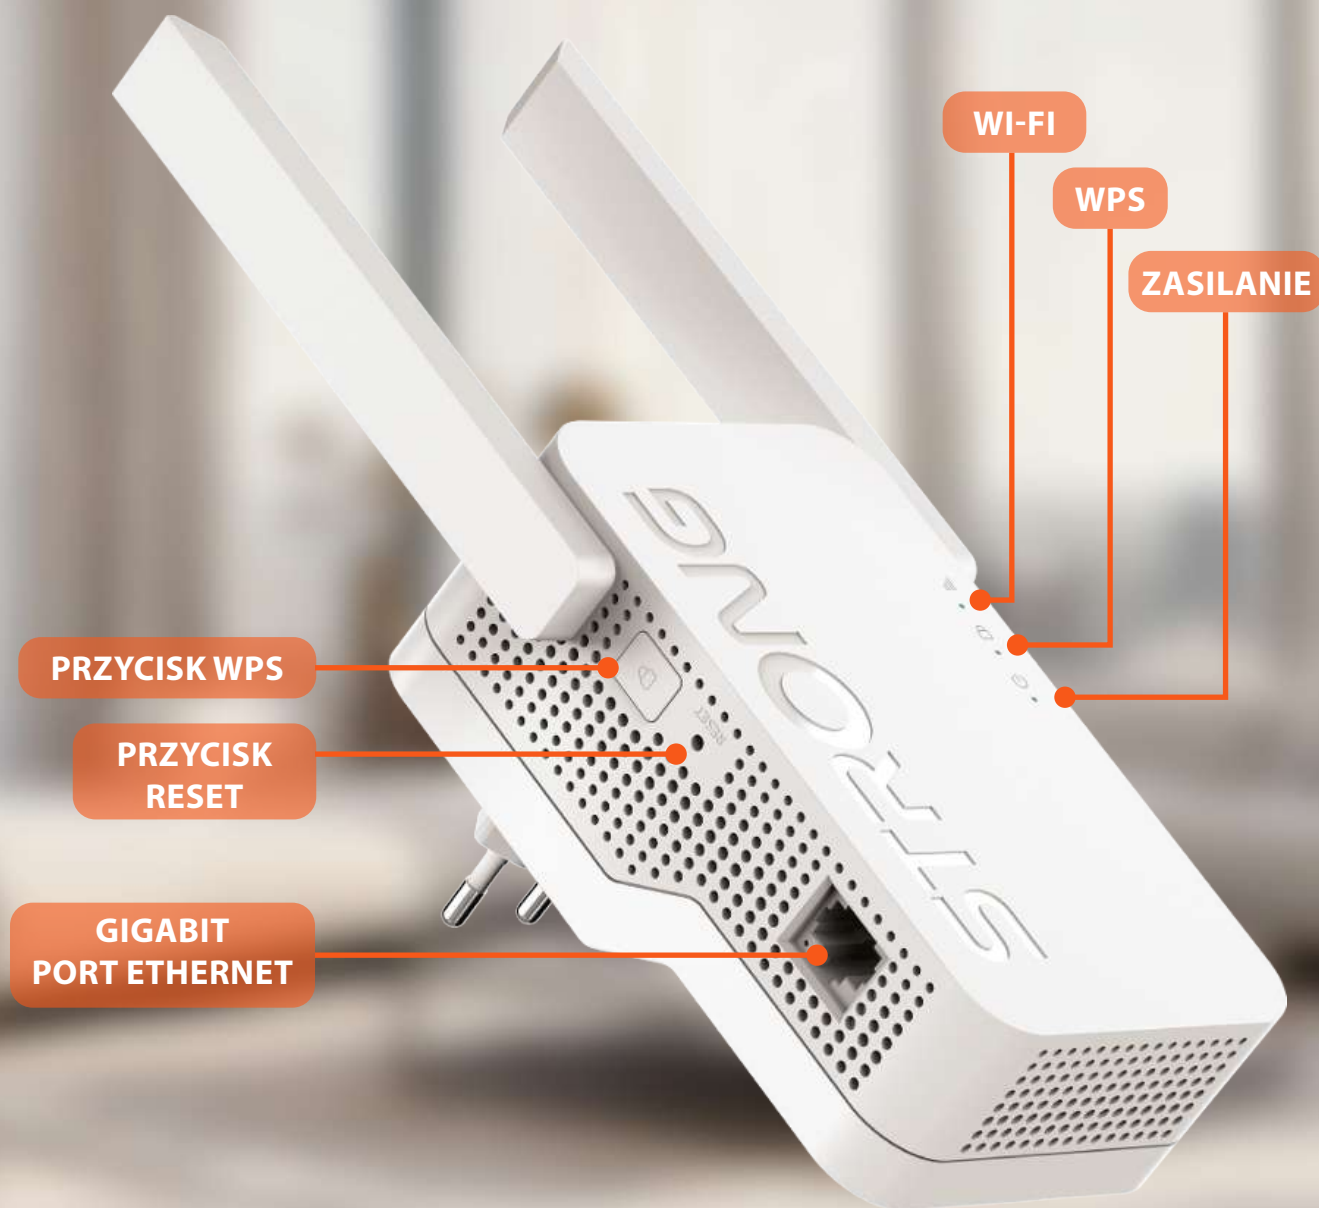

REPEATER Wi-Fi 7 3600 – Szybsze Wi-Fi w całym domu

Ciesz się szybkim i stabilnym Wi-Fi w każdym pomieszczeniu dzięki Repeaterowi 3600. Dzięki technologii Wi-Fi 7 rozszerza istniejącą sieć, eliminując martwe strefy i poprawiając zasięg w całym domu. Streamuj, pracuj, graj i przeglądaj internet płynnie, nawet przy wielu podłączonych urządzeniach. Łatwy w instalacji i kompatybilny z każdym modemem lub routerem Wi-Fi. Ciesz się szybkim, niezawodnym i płynnym zasięgiem Wi-Fi w całym domu dzięki Repeaterowi 3600. Dzięki najnowszej technologii Wi-Fi 7 rozszerza Twoją sieć, eliminując martwe strefy i zapewniając silniejsze, stabilniejsze połączenia w każdym pomieszczeniu. Niezależnie od tego, czy streamujesz w ultra wysokiej rozdzielczości, pracujesz zdalnie, grasz online czy przeglądasz internet na wielu urządzeniach jednocześnie.

Wi-Fi 7 dla wyższych prędkości, niższych opóźnień, **wszędzie** w Twoim domu.

Inteligentna łączność

Ciesz się szybkim i niezawodnym Wi-Fi w całym domu. Repeater 3600 zwiększa zasięg Wi-Fi 7, eliminując martwe strefy i zapewniając płynne połączenie wszystkich urządzeń – od streamingu i gier po pracę zdalną – w każdym pomieszczeniu.

Popraw zasięg

Eliminuj martwe strefy Wi-Fi i ciesz się silnym, stabilnym połączeniem w każdym pomieszczeniu. Repeater 3600 rozszerza sygnał Wi-Fi 7, zapewniając lepszy zasięg i płynniejsze działanie podczas streamingu, przeglądania i grania w całym domu.

Łatwa konfiguracja

Skonfiguruj swoje Wi-Fi w kilka minut dzięki Repeaterowi 3600. Wystarczy podłączyć urządzenie, nacisnąć WPS i natychmiast cieszyć się rozszerzonym zasięgiem Wi-Fi 7. Nie są wymagane umiejętności techniczne – po prostu mocniejsze i bardziej niezawodne Wi-Fi w całym domu.