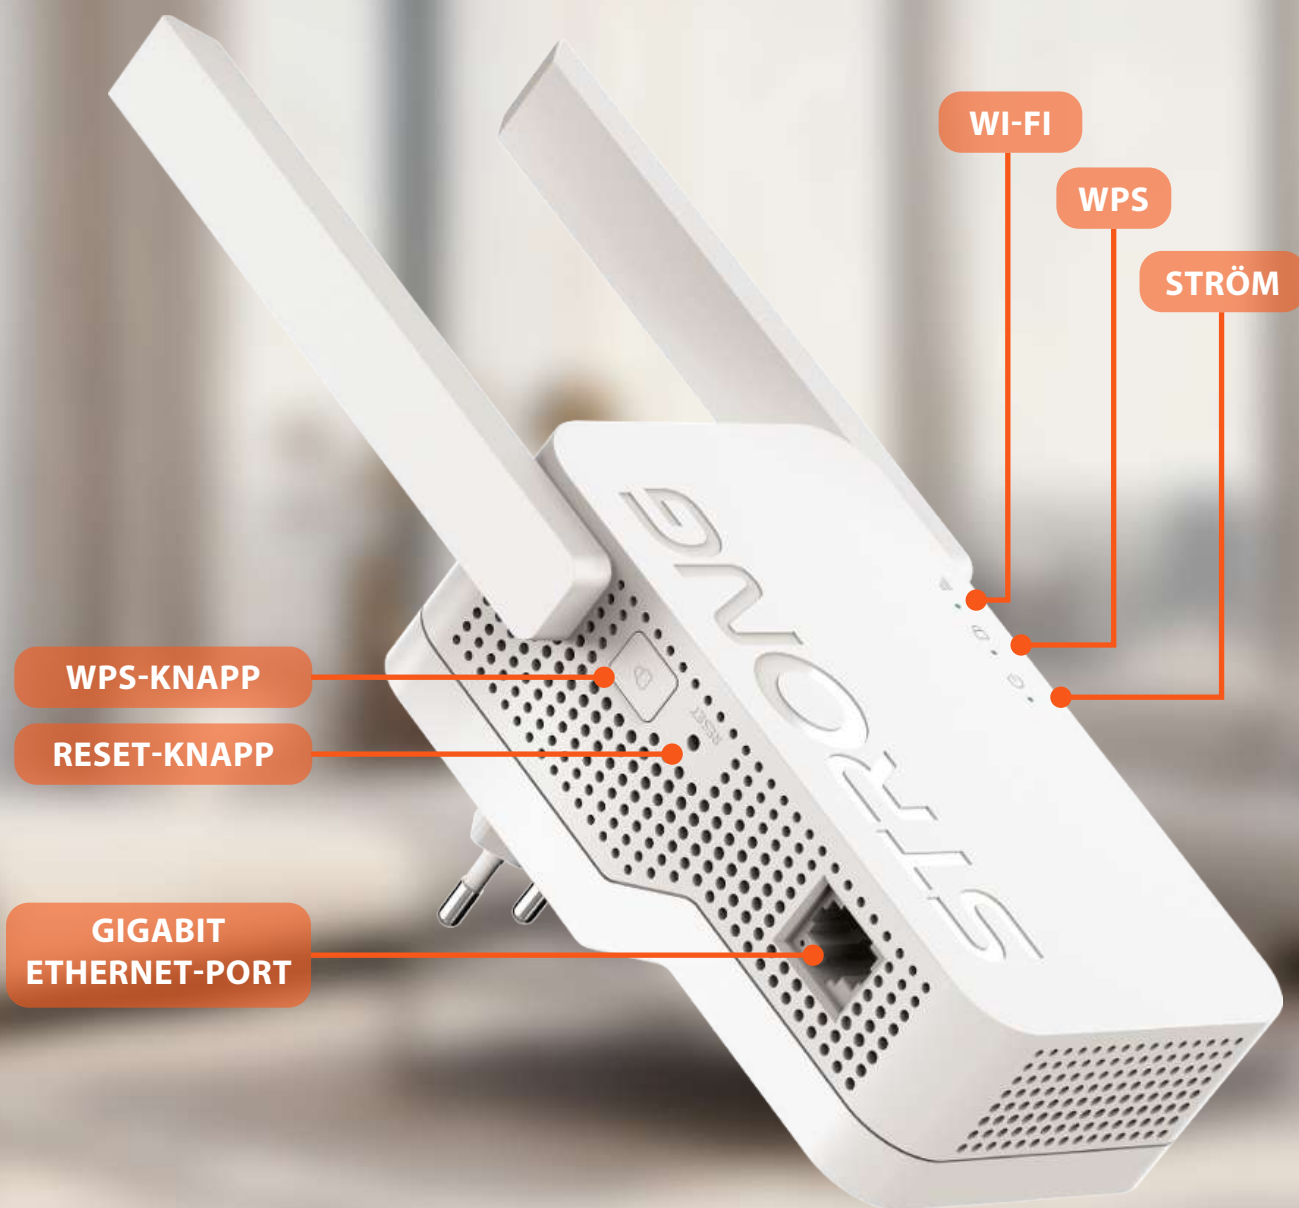

Njut av snabbt och stabilt Wi-Fi i varje rum med Repeater 3600. Med Wi-Fi 7 utökar den ditt befintliga nätverk för att eliminera döda zoner och förbättra täckningen i hela hemmet. Streama, arbeta, spela och surfa smidigt, även med flera enheter anslutna. Enkel att installera och kompatibel med alla Wi-Fi-modem eller routrar. Njut av snabb, pålitlig och sömlös Wi-Fi-täckning i hela ditt hem med Repeater 3600. Med nästa generations Wi-Fi 7-teknik utökar den ditt befintliga nätverk för att eliminera döda zoner och ge starkare, mer stabila anslutningar i varje rum. Oavsett om du streamar i ultrahög upplösning, arbetar hemifrån, spelar online eller surfar på flera enheter samtidigt.

<https://www.strong-eu.com/products/categories-home-networking/repeater>

Wi-Fi 7 för högre hastigheter, lägre latens, **överallt** i ditt hem.

Smart anslutning

Njut av snabbt och pålitligt Wi-Fi överallt i ditt hem. Repeater 3600 förstärker Wi-Fi 7-täckningen för att eliminera döda zoner och hålla alla dina enheter anslutna smidigt, från streaming och spel till distansarbete, i varje rum.

Förbättra täckningen

Eliminera Wi-Fi-döda zoner och njut av en stark, stabil anslutning i varje rum. Repeater 3600 utökar din Wi-Fi 7-signal för att ge bättre täckning och smidigare prestanda för streaming, surf och spel i hela hemmet.

Enkel installation

Installera ditt Wi-Fi på några minuter med Repeater 3600. Anslut den, tryck på WPS och njut av utökad Wi-Fi 7-täckning direkt. Inga tekniska kunskaper krävs, bara starkare och mer pålitligt Wi-Fi i hela ditt hem.