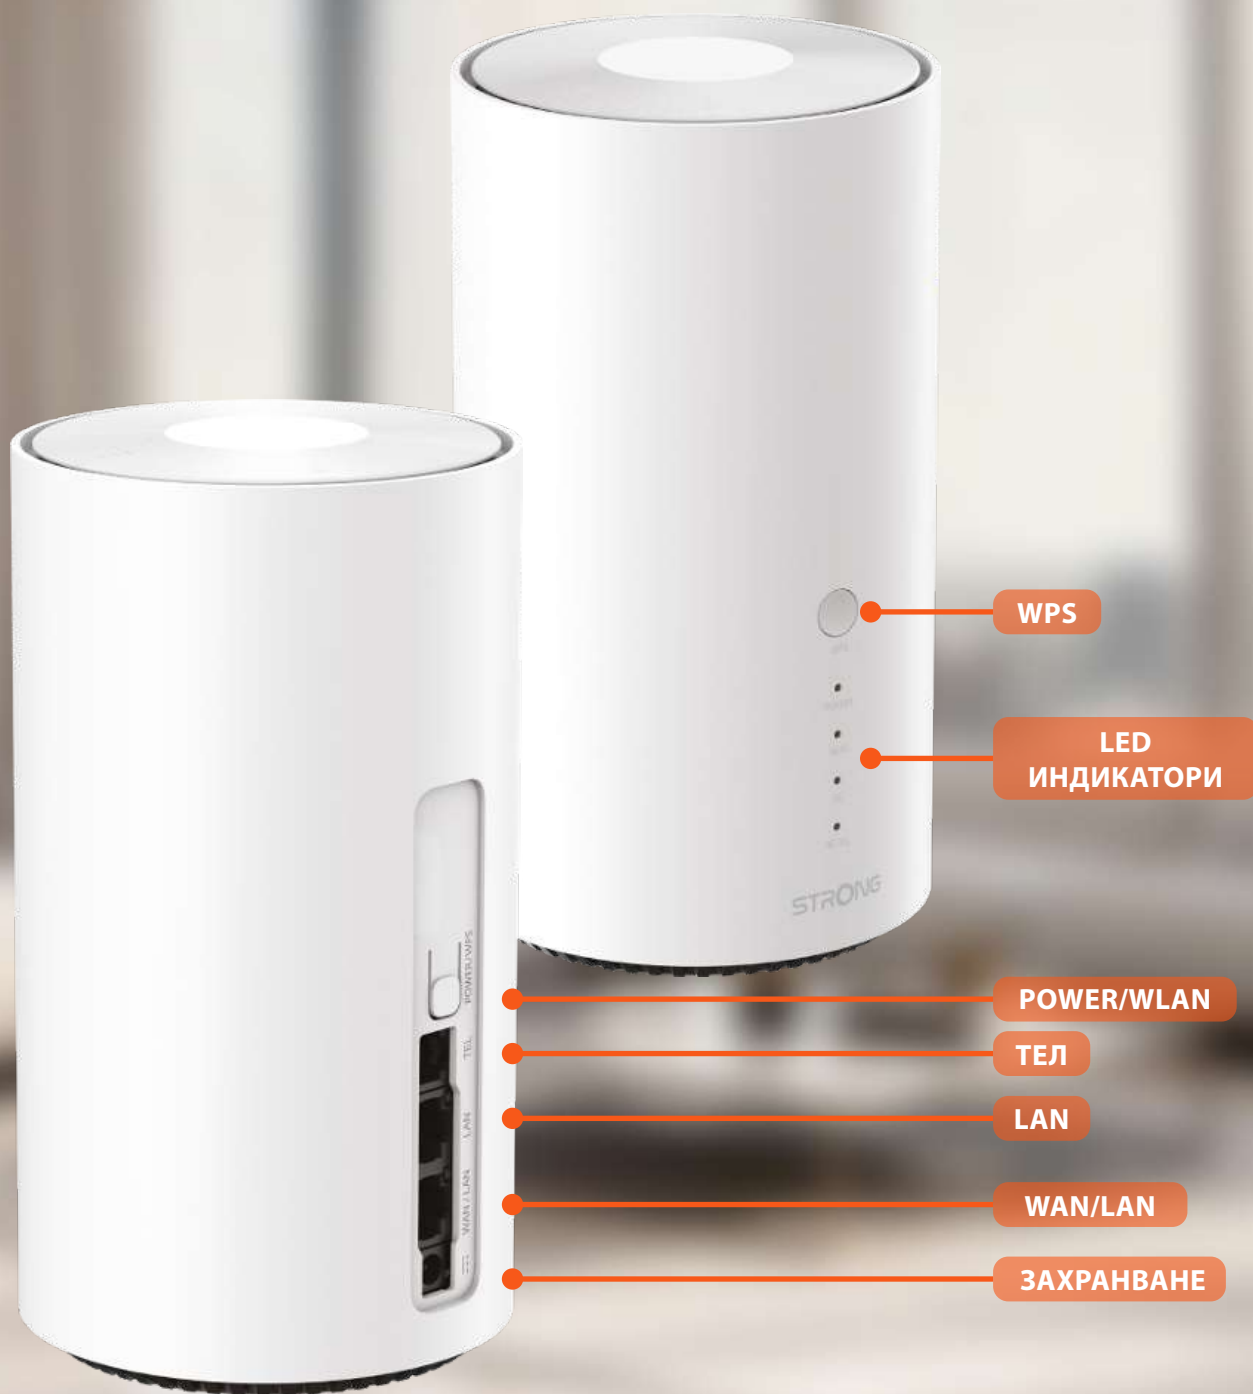

Увеличете скоростта на вашия интернет с 5G мобилния рутер!

Искате ли да замените текущия си модем или рутер с ултра-бърза интернет връзка? Искате ли да смените оператора си за минути и винаги да се възползвате от най-добрите интернет оферти, като използвате 5G във вашия район? Нашият 5G Wi-Fi 7 рутер е точно това, от което се нуждаете. Просто поставете 5G SIM карта* от всеки оператор и веднага се насладете на интернет скорости до 4 Gbps (скоростта и покритието зависят от оператора). Не се изисква конфигуриране или задължителен абонамент. Споделяйте вашата високоскоростна Wi-Fi 7 връзка с всяко Wi-Fi устройство при скорости до 7.2 Gbps и свържете кабелни устройства като компютър, Smart TV, игрова конзола или set-top box чрез 1x Gigabit или 1x 2.5 Gigabit Ethernet порт. Също така включва телефонен порт (RJ11) за свързване на стандартен стационарен телефон или DECT базова станция.

Рутерът поддържа както кабелни, така и безжични връзки, позволявайки ви да свържете до 64 устройства едновременно за бърза и надеждна работа.

Лесна настройка

Проектиран за простота и бързина, рутерът осигурява незабавна свързаност навсякъде, където ви е необходима. Просто поставете SIM карта, включете STRONG и веднага се насладете на безпроблемен достъп до интернет. Без сложна настройка, не е необходима техническа експертиза.

NFC One Touch Connect

Просто докоснете вашия Android телефон с NFC на горната част на рутера, за да се свържете незабавно. Не е необходима парола.

- **WPS:** Натиснете, за да сдвоите Wi-Fi устройство
- **POWER / WLAN:** Натиснете и задръжете, за да включите или изключите рутера, или натиснете кратко, за да включите или изключите Wi-Fi
- **TEL:** Свържете телефон чрез RJ11 порта
- **WAN / LAN:** Свържете устройства чрез кабелна RJ45 връзка