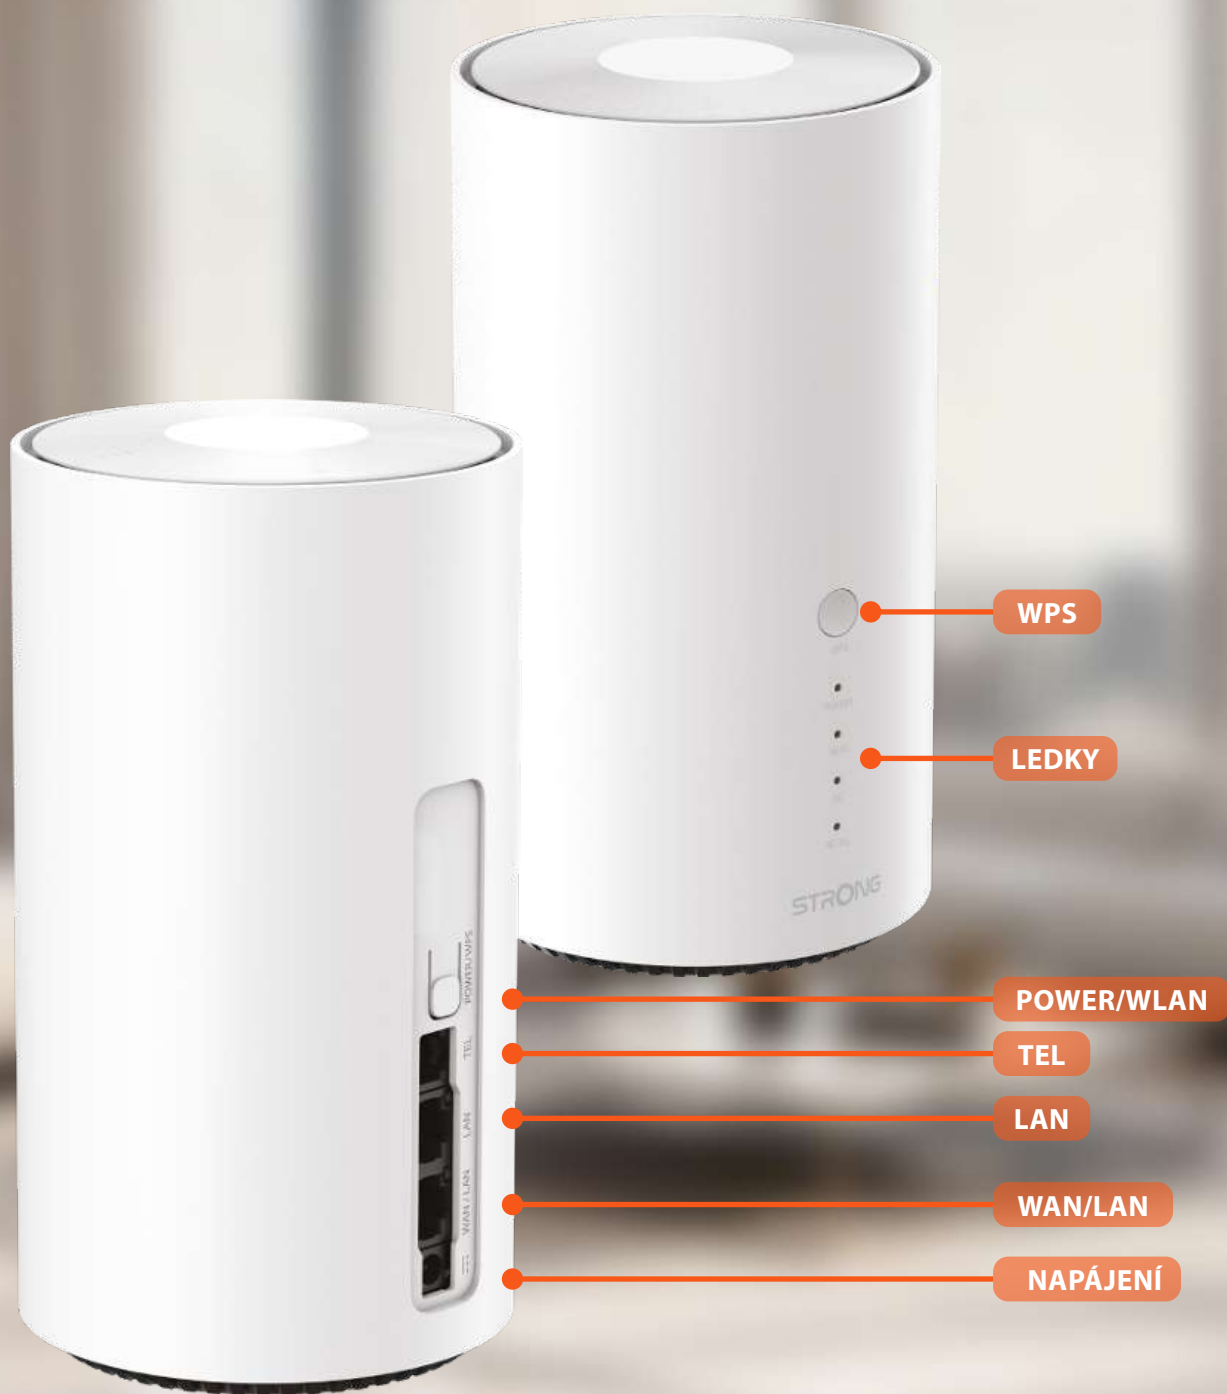

Zrychlete svůj internet s 5G mobilním routerem!

Chcete nahradit svůj současný modem nebo router ultra vysokorychlostním připojením k internetu? Chcete změnit operátora během několika minut a vždy využívat nejlepší internetové nabídky a zároveň využívat 5G ve vaší oblasti? Náš 5G Wi-Fi 7 router je přesně to, co potřebujete. Stačí vložit 5G SIM kartu* od jakéhokoli operátora a ihned si užívat rychlost internetu až 4 Gbps (rychlost a pokrytí závisí na operátorovi). Není potřeba žádná konfigurace ani povinný tarif. Sdílejte své vysokorychlostní Wi-Fi 7 připojení s jakýmkoli Wi-Fi zařízením rychlostí až 7,2 Gbps a připojte kabelová zařízení, jako je počítač, Smart TV, herní konzole nebo set-top box, přes 1x gigabitový nebo 1x 2,5 gigabitový ethernetový port. Obsahuje také telefonní port (RJ11) pro připojení běžného pevného telefonu nebo DECT základnové stanice.

Router podporuje jak kabelové, tak bezdrátové připojení, umožňuje připojit až 64 zařízení současně pro rychlý a spolehlivý výkon.

Snadné nastavení

Router je navržen pro jednoduchost a rychlost a poskytuje okamžité připojení kdekoli ho potřebujete. Stačí vložit SIM kartu, zapnout SWITCH a ihned si užívat plynulý přístup k internetu. Žádné složité nastavení, nejsou potřeba žádné technické znalosti.

NFC One Touch Connect

Stačí přiložit svůj NFC podporující Android telefon na horní část routeru a okamžitě se připojit. Není potřeba žádné heslo.

- **WPS:** Stiskněte pro spárování zařízení Wi-Fi
- **POWER / WLAN:** Stiskněte a podržte pro zapnutí nebo vypnutí routeru, nebo krátce stiskněte pro zapnutí nebo vypnutí Wi-Fi
- **TEL:** Připojte telefon přes port RJ11
- **WAN / LAN:** Připojte zařízení pomocí kabelového připojení RJ45