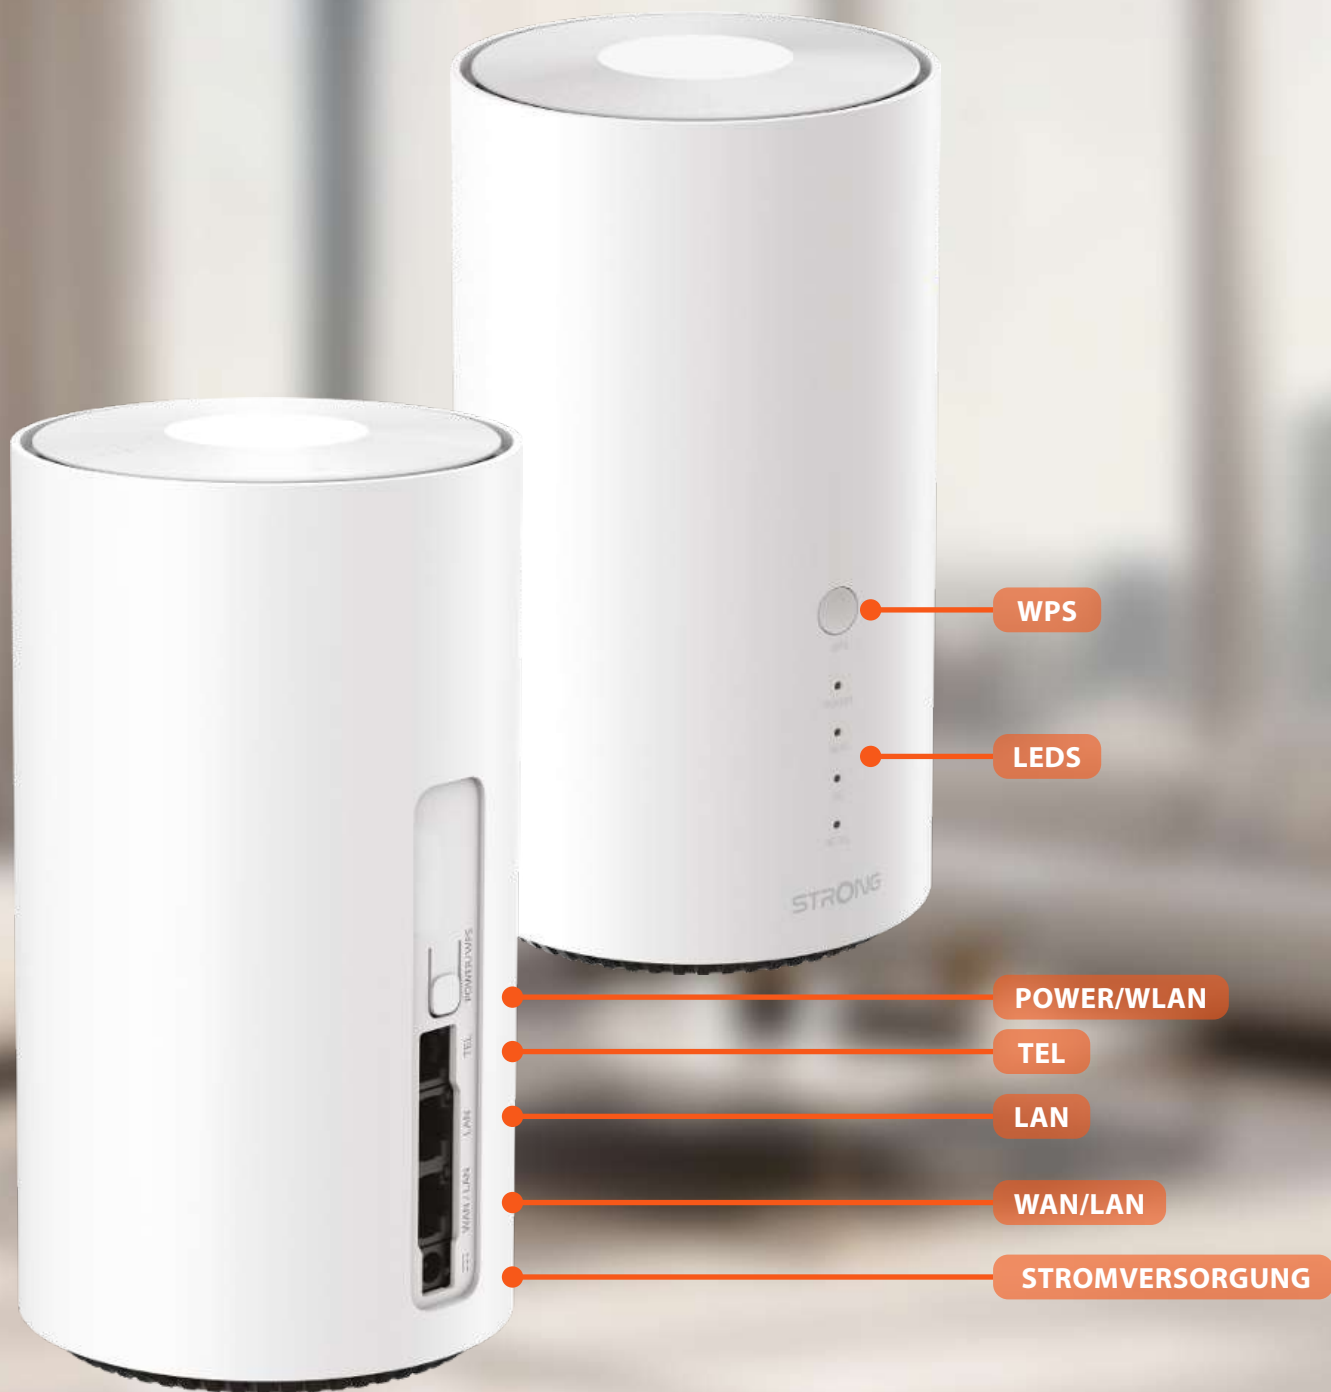

- **WPS:** Drücken, um ein WLAN-Gerät zu koppeln
- **POWER / WLAN:** Gedrückt halten, um den Router ein- oder auszuschalten, oder kurz drücken, um WLAN ein- oder auszuschalten
- **TEL:** Telefon über den RJ11-Anschluss verbinden
- **WAN / LAN:** Geräte über eine kabelgebundene RJ45-Verbindung verbinden