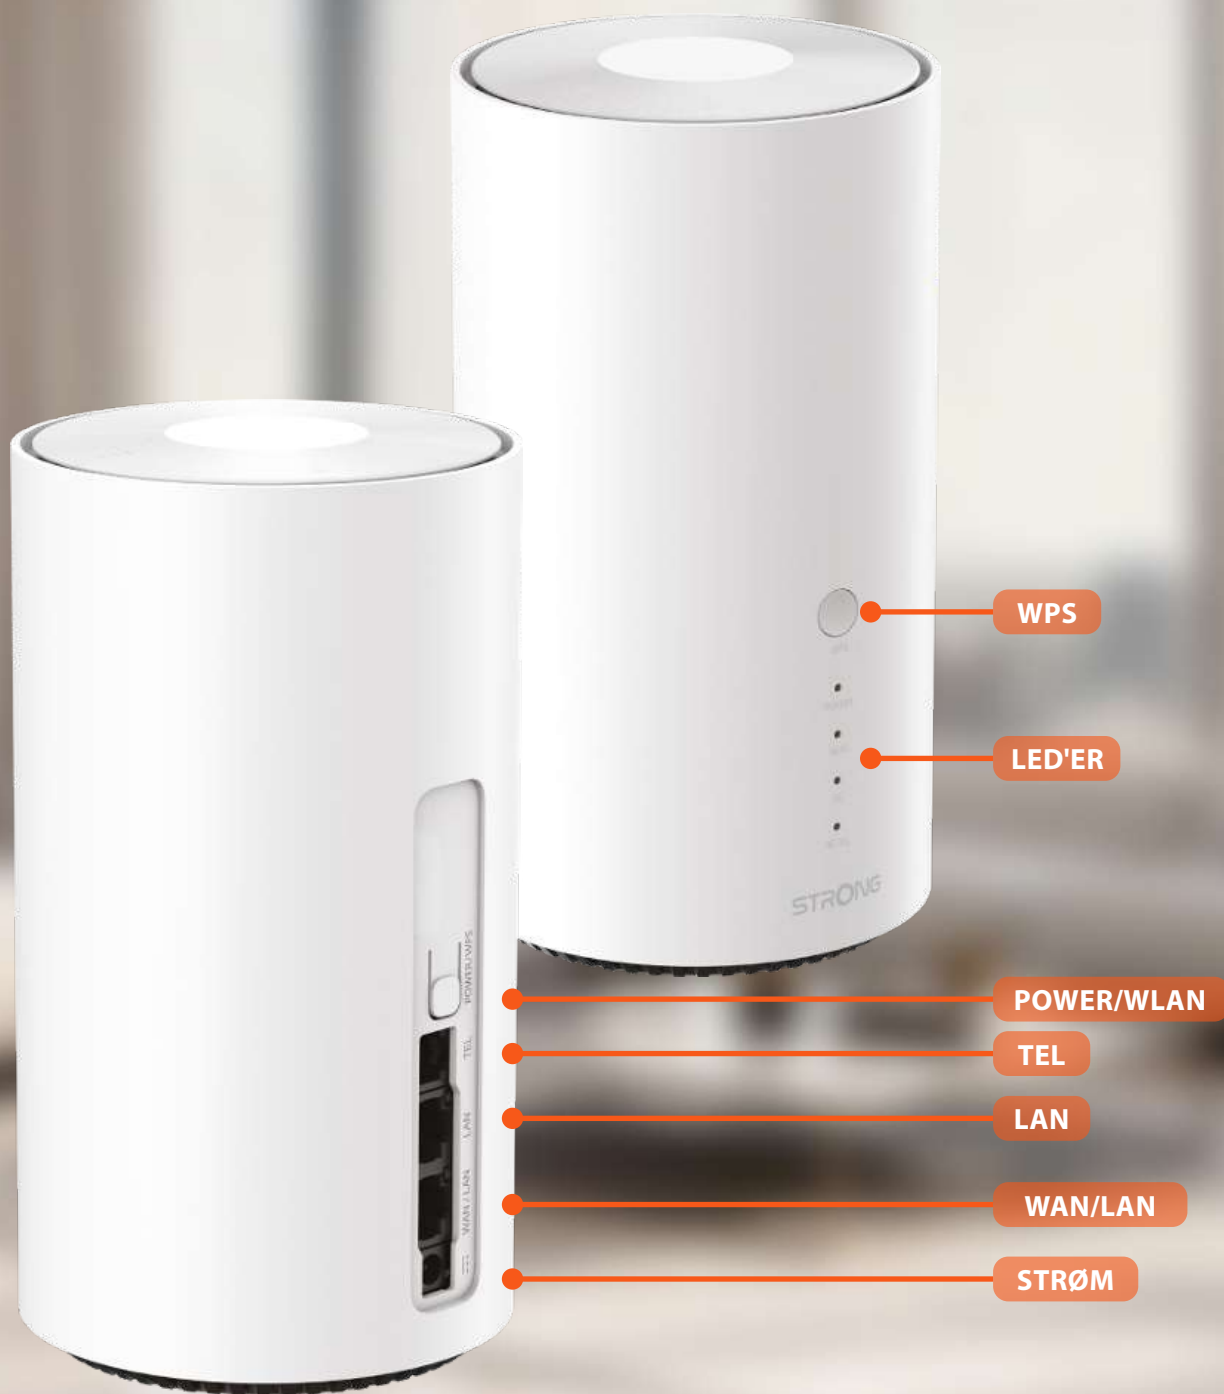

Få hurtigere internet med 5G mobilrouteren!

Vil du udskifte dit nuværende modem eller din router med en ultrahurtig internetforbindelse? Vil du skifte udbyder på få minutter og altid få de bedste internettillbud, mens du udnytter 5G i dit område? Vores 5G Wi-Fi 7-router er præcis det, du har brug for. Indsæt blot et 5G SIM-kort* fra enhver udbyder og nyd straks internethastigheder op til 4 Gbps (hastighed og dækning afhænger af udbyderen). Ingen konfiguration eller obligatorisk abonnement påkrævet. Del din højhastigheds Wi-Fi 7-forbindelse med enhver Wi-Fi-enhed med hastigheder op til 7,2 Gbps og tilslut kablede enheder som en computer, Smart TV, spillekonsol eller set-top-boks via 1× Gigabit eller 1× 2,5 Gigabit Ethernet-port. Den inkluderer også en telefonport (RJ11) til tilslutning af en almindelig fastnettelefon eller DECT-basestation.

Routeren understøtter både kablede og trådløse forbindelser, så du kan tilslutte op til 64 enheder samtidigt for hurtig og pålidelig ydeevne.

Nemt opsætning

Designet for enkelhed og hastighed leverer routeren øjeblikkelig forbindelse, uanset hvor du har brug for det. Indsæt blot et SIM-kort, tænd, og nyd øjeblikkelig og problemfri internetadgang. Ingen kompliceret opsætning, ingen teknisk ekspertise nødvendig.

NFC One Touch Connect

Tryk blot din NFC-aktiverede Android-telefon på toppen af routeren for at oprette forbindelse med det samme. Intet kodeord nødvendigt.

- **WPS:** Tryk for at parre en Wi-Fi-enhed
- **POWER / WLAN:** Tryk og hold nede for at tænde eller slukke routeren, eller tryk kort for at tænde eller slukke Wi-Fi
- **TEL:** Tilslut en telefon via RJ11-porten
- **WAN / LAN:** Tilslut enheder via en kablet RJ45-forbindelse