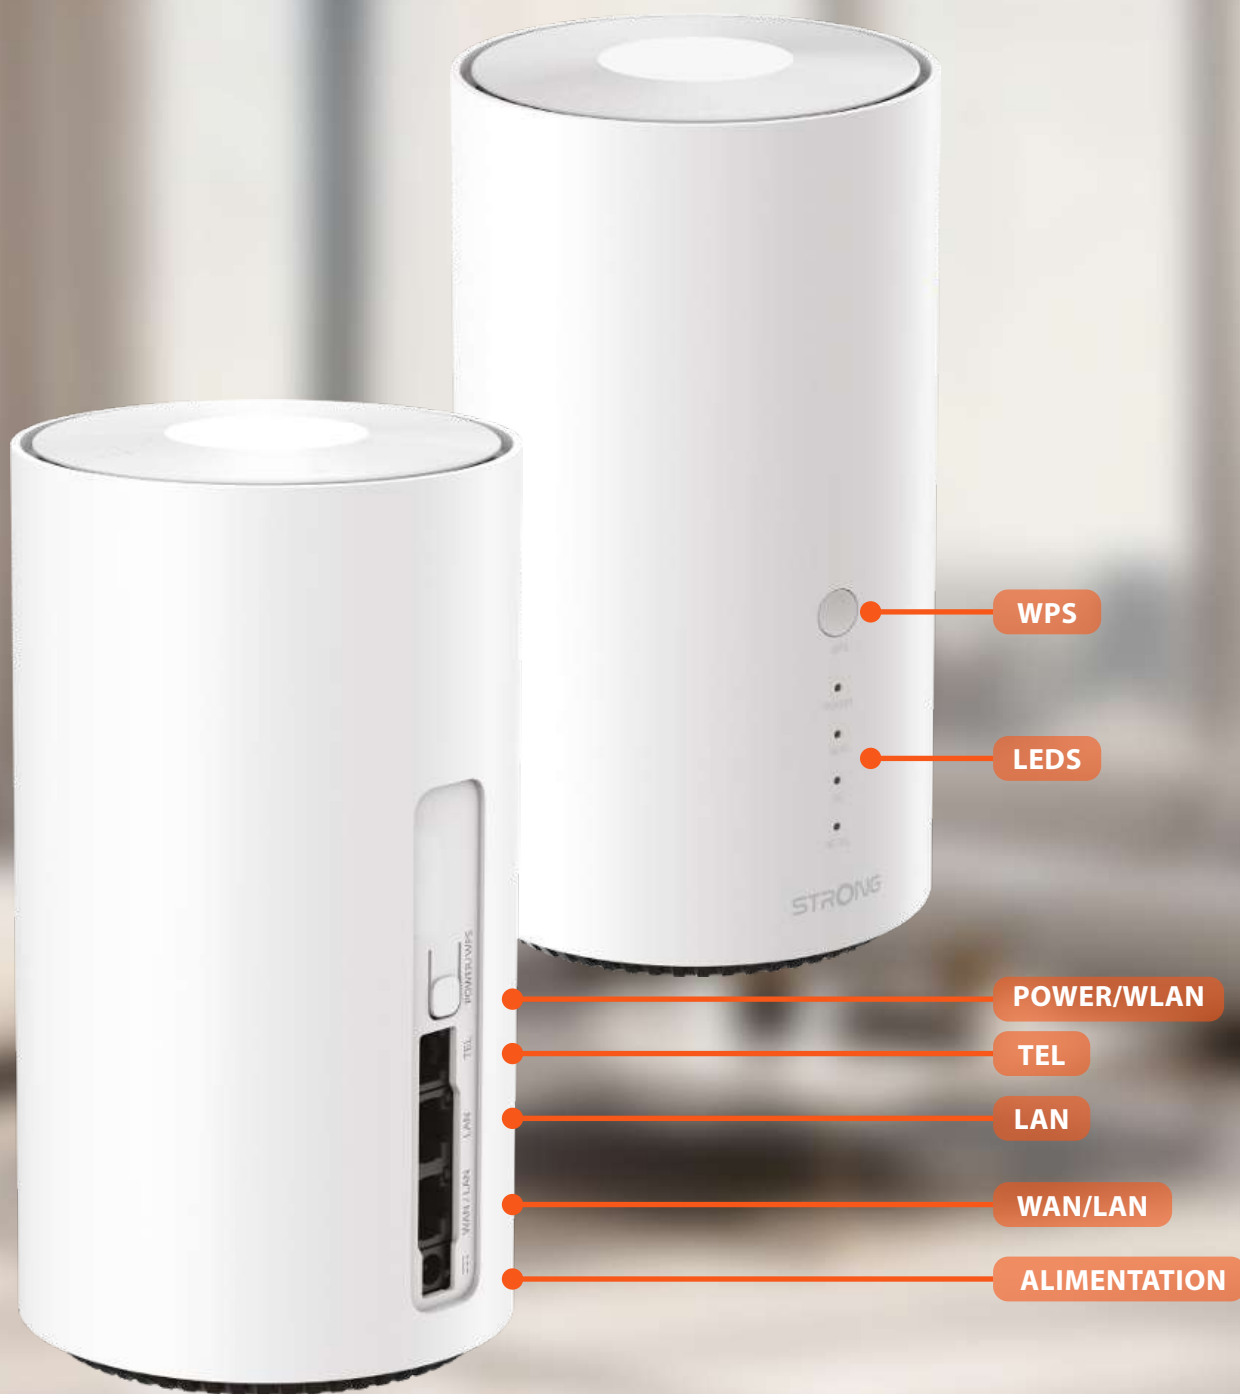

### Connexion multi-appareils transparente

Le routeur prend en charge les connexions filaires et sans fil, vous permettant de connecter jusqu'à 64 appareils simultanément pour des performances rapides et fiables.

### Installation facile

Conçu pour la simplicité et la rapidité, le routeur offre une connectivité instantanée où que vous soyez. Insérez simplement une carte SIM, allumez, et profitez immédiatement d'un accès Internet sans interruption. Aucune installation compliquée, aucune expertise technique requise.

### Connexion NFC One Touch

Il suffit d'approcher votre téléphone Android compatible NFC sur le dessus du routeur pour vous connecter instantanément. Aucun mot de passe requis.

- **WPS** : Appuyez pour associer un appareil Wi-Fi
- **POWER / WLAN** : Maintenez appuyé pour allumer ou éteindre le routeur, ou appuyez brièvement pour activer ou désactiver le Wi-Fi
- **TEL** : Connectez un téléphone via le port RJ11
- **WAN / LAN** : Connectez des appareils via une connexion filaire RJ45