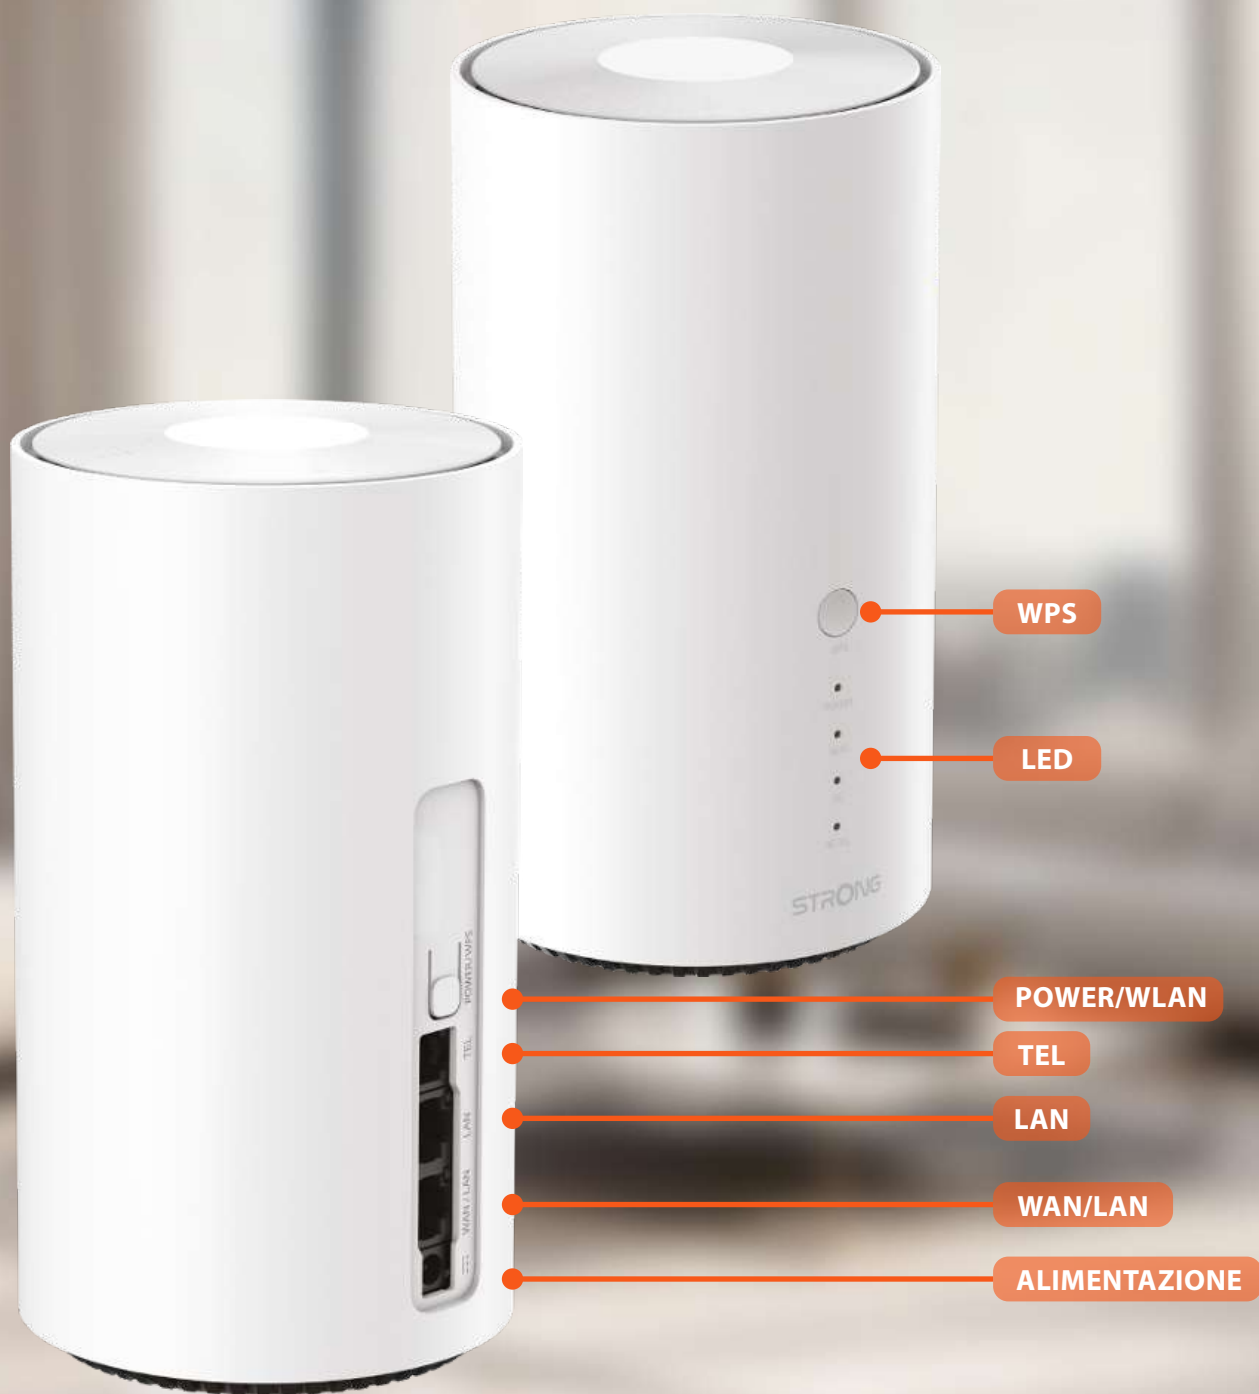

### Aumenta la velocità della tua connessione Internet con il Router Mobile 5G!

Vuoi sostituire il tuo modem o router attuale con una connessione Internet ultra veloce? Vuoi cambiare operatore in pochi minuti e beneficiare sempre delle migliori offerte Internet sfruttando il 5G nella tua zona? Il nostro router 5G Wi-Fi 7 è esattamente ciò di cui hai bisogno. Basta inserire una SIM 5G\* di qualsiasi operatore e godere immediatamente di velocità Internet fino a 4 Gbps (velocità e copertura dipendono dall'operatore). Nessuna configurazione o abbonamento obbligatorio richiesto. Condividi la tua connessione Wi-Fi 7 ad alta velocità con qualsiasi dispositivo Wi-Fi a velocità fino a 7,2 Gbps e collega dispositivi cablati come computer, Smart TV, console di gioco o decoder tramite 1x porta Gigabit o 1x porta Ethernet 2,5 Gigabit. Include anche una porta telefonica (RJ11) per collegare un telefono fisso standard o una base DECT.

### Connessione multi-dispositivo senza interruzioni

Il router supporta sia connessioni cablate che wireless, consentendoti di collegare fino a 64 dispositivi contemporaneamente per prestazioni rapide e affidabili.

### Installazione facile

Progettato per semplicità e velocità, il router offre connettività immediata ovunque tu ne abbia bisogno. Basta inserire una scheda SIM, accendere e godere subito di un accesso a Internet senza interruzioni. Nessuna configurazione complicata, nessuna competenza tecnica richiesta.

### Connessione NFC One Touch

Basta avvicinare il tuo telefono Android con NFC sulla parte superiore del router per connetterti istantaneamente. Nessuna password necessaria.

- **WPS:** Premere per associare un dispositivo Wi-Fi
- **POWER / WLAN:** Tenere premuto per accendere o spegnere il router oppure premere brevemente per attivare o disattivare il Wi-Fi
- **TEL:** Collegare un telefono tramite la porta RJ11
- **WAN / LAN:** Collegare dispositivi tramite una connessione cablata RJ45