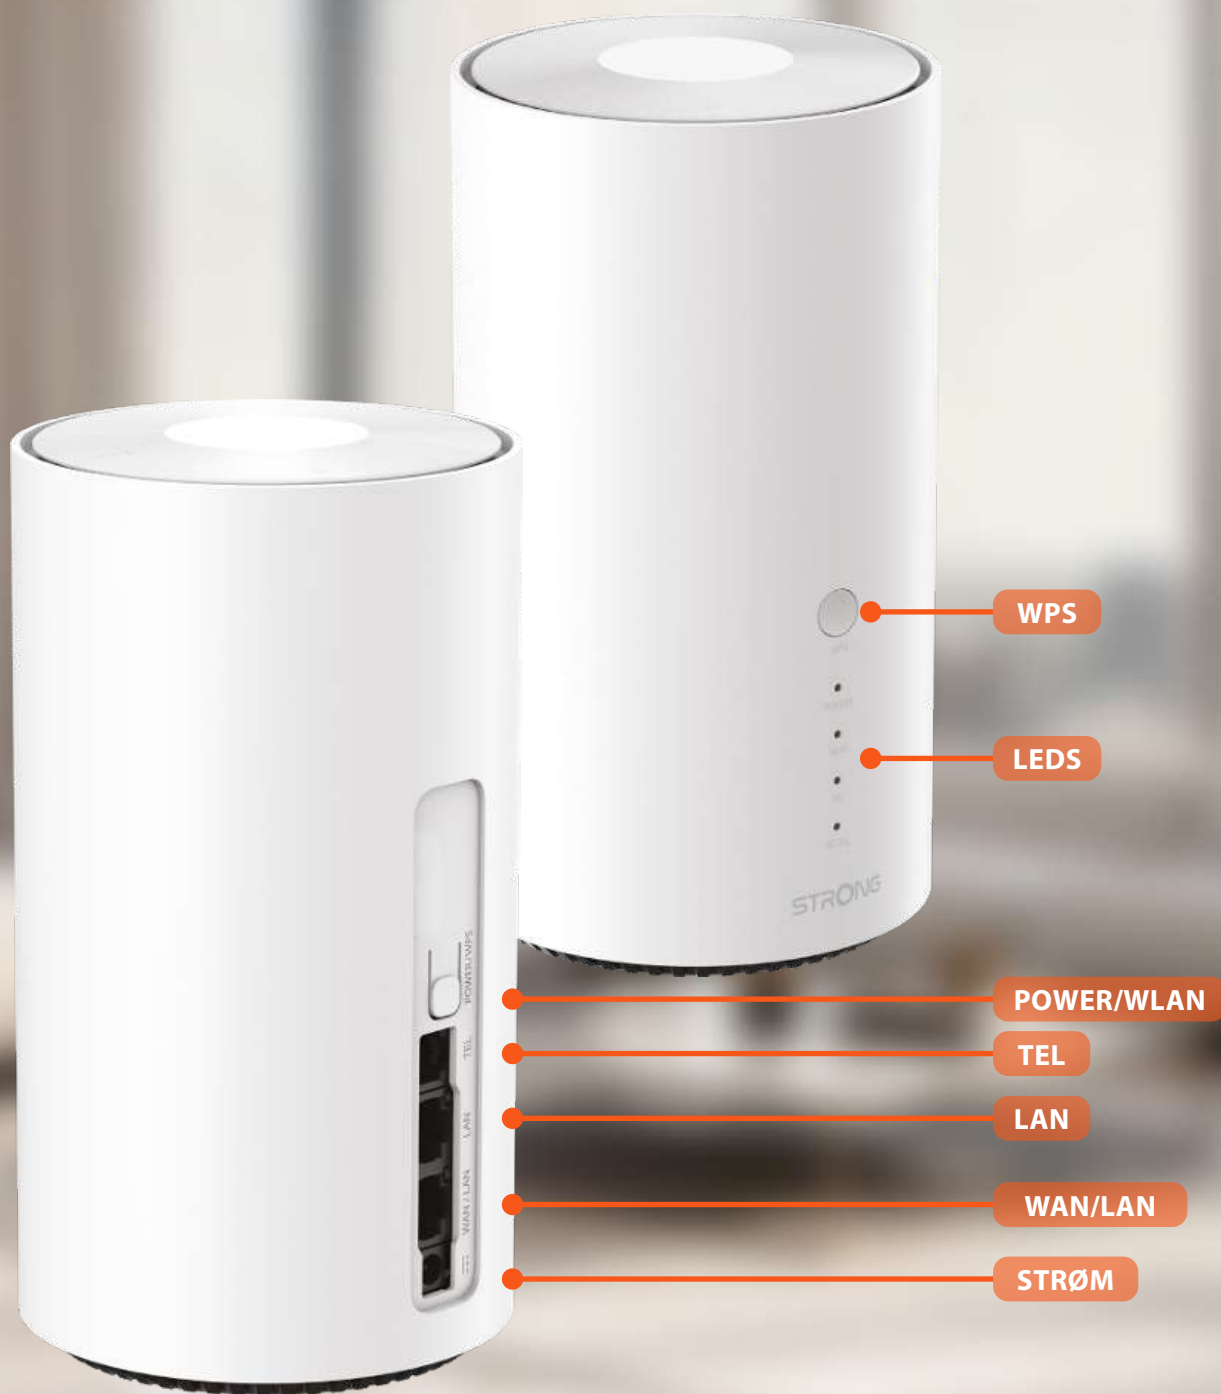

Øk hastigheten på Internett med 5G mobilruter!

Vil du erstatte ditt nåværende modem eller ruter med en ultrarask internettforbindelse? Vil du bytte operatør på få minutter og alltid dra nytte av de beste internett-tilbudene samtidig som du utnytter 5G i ditt område? Vår 5G Wi-Fi 7-ruter er akkurat det du trenger. Sett bare inn et 5G SIM-kort* fra hvilken som helst operatør og nyt umiddelbart internett-hastigheter opptil 4 Gbps (hastighet og dekning avhenger av operatøren). Ingen konfigurering eller obligatorisk abonnement kreves. Del din høyhastighets Wi-Fi 7-tilkobling med hvilken som helst Wi-Fi-enhet med hastigheter opptil 7,2 Gbps og koble til kablede enheter som en datamaskin, Smart-TV, spillkonsoll eller dekker via 1x Gigabit eller 1x 2,5 Gigabit Ethernet-port. Den inkluderer også en telefonport (RJ11) for å koble til en vanlig fasttelefon eller DECT-basestasjon.

*SIM-kort ikke inkludert.

<https://www.strong-eu.com/strong-networks/selection>

En **kraftig** og elegant designet ruter, konstruert for å **prestere** i alle miljøer

Sømløs tilkobling av flere enheter

Ruteren støtter både kablede og trådløse tilkoblinger, slik at du kan koble til opptil 64 enheter samtidig for rask og pålitelig ytelse.

Enkel installasjon

Designet for enkelhet og hastighet gir ruteren umiddelbar tilkobling uansett hvor du trenger det. Sett bare inn et SIM-kort, slå på, og nyt sømløs internettilgang med en gang. Ingen komplisert oppsett, ingen teknisk ekspertise nødvendig.

NFC One Touch Connect

Trykk bare din NFC-aktiverede Android-telefon på toppen av ruteren for å koble til umiddelbart. Ingen passord nødvendig.

- **WPS:** Trykk for å pare en Wi-Fi-enhet
- **POWER / WLAN:** Trykk og hold inne for å slå ruterens av eller på, eller trykk kort for å slå Wi-Fi av eller på
- **TEL:** Koble til en telefon via RJ11-porten
- **WAN / LAN:** Koble til enheter via en kablet RJ45-tilkobling