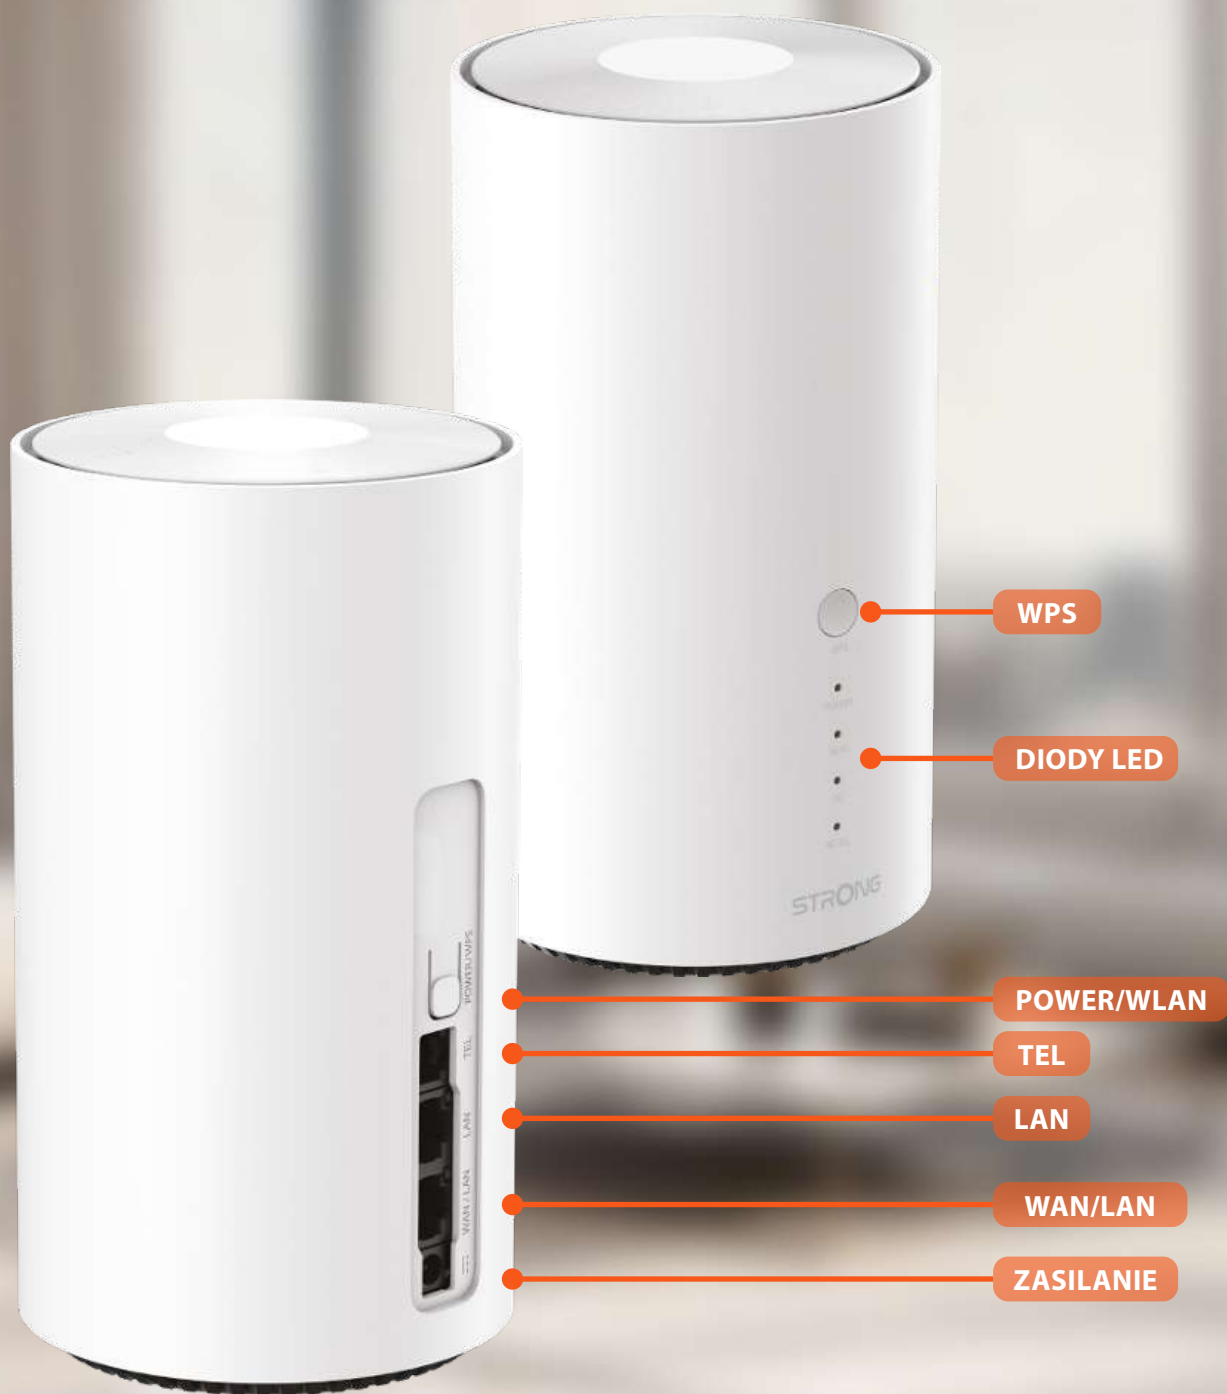

Przyspiesz swój Internet dzięki mobilnemu routerowi 5G!

Czy chcesz zastąpić swój obecny modem lub router ultraszybkim połączeniem internetowym? Czy chcesz zmienić operatora w kilka minut i zawsze korzystać z najlepszych ofert Internetu, jednocześnie korzystając z 5G w swojej okolicy? Nasz router 5G Wi-Fi 7 to dokładnie to, czego potrzebujesz. Wystarczy włożyć kartę SIM 5G* od dowolnego operatora i natychmiast cieszyć się prędkością Internetu do 4 Gb/s (prędkość i zasięg zależą od operatora). Nie wymaga konfiguracji ani obowiązkowej subskrypcji. Udostępniaj swoje szybkie połączenie Wi-Fi 7 dowolnemu urządzeniu Wi-Fi z prędkością do 7,2 Gb/s oraz podłączaj urządzenia przewodowe, takie jak komputer, Smart TV, konsola do gier lub dekodery, przez port 1x Gigabit lub 1x 2,5 Gigabit Ethernet. Posiada również port telefoniczny (RJ11) do podłączenia standardowego telefonu stacjonarnego lub bazy DECT.

Router obsługuje zarówno połączenia przewodowe, jak i bezprzewodowe, umożliwiając podłączenie do 64 urządzeń jednocześnie dla szybkiej i niezawodnej pracy.

Łatwa konfiguracja

Zaprojektowany z myślą o prostocie i szybkości, router zapewnia natychmiastowe połączenie tam, gdzie go potrzebujesz. Wystarczy włożyć kartę SIM, włączyć urządzenie i od razu cieszyć się płynnym dostępem do internetu. Bez skomplikowanej konfiguracji, bez potrzeby posiadania wiedzy technicznej.

NFC One Touch Connect

Wystarczy przyłożyć telefon z Androidem obsługujący NFC do górnej części routera, aby natychmiast się połączyć. Nie jest wymagane hasło.

- **WPS:** Naciśnij, aby sparować urządzenie Wi-Fi
- **POWER / WLAN:** Naciśnij i przytrzymaj, aby włączyć lub wyłączyć router, lub naciśnij krótko, aby włączyć lub wyłączyć Wi-Fi
- **TEL:** Podłącz telefon przez port RJ11
- **WAN / LAN:** Podłącz urządzenia za pomocą przewodowego połączenia RJ45