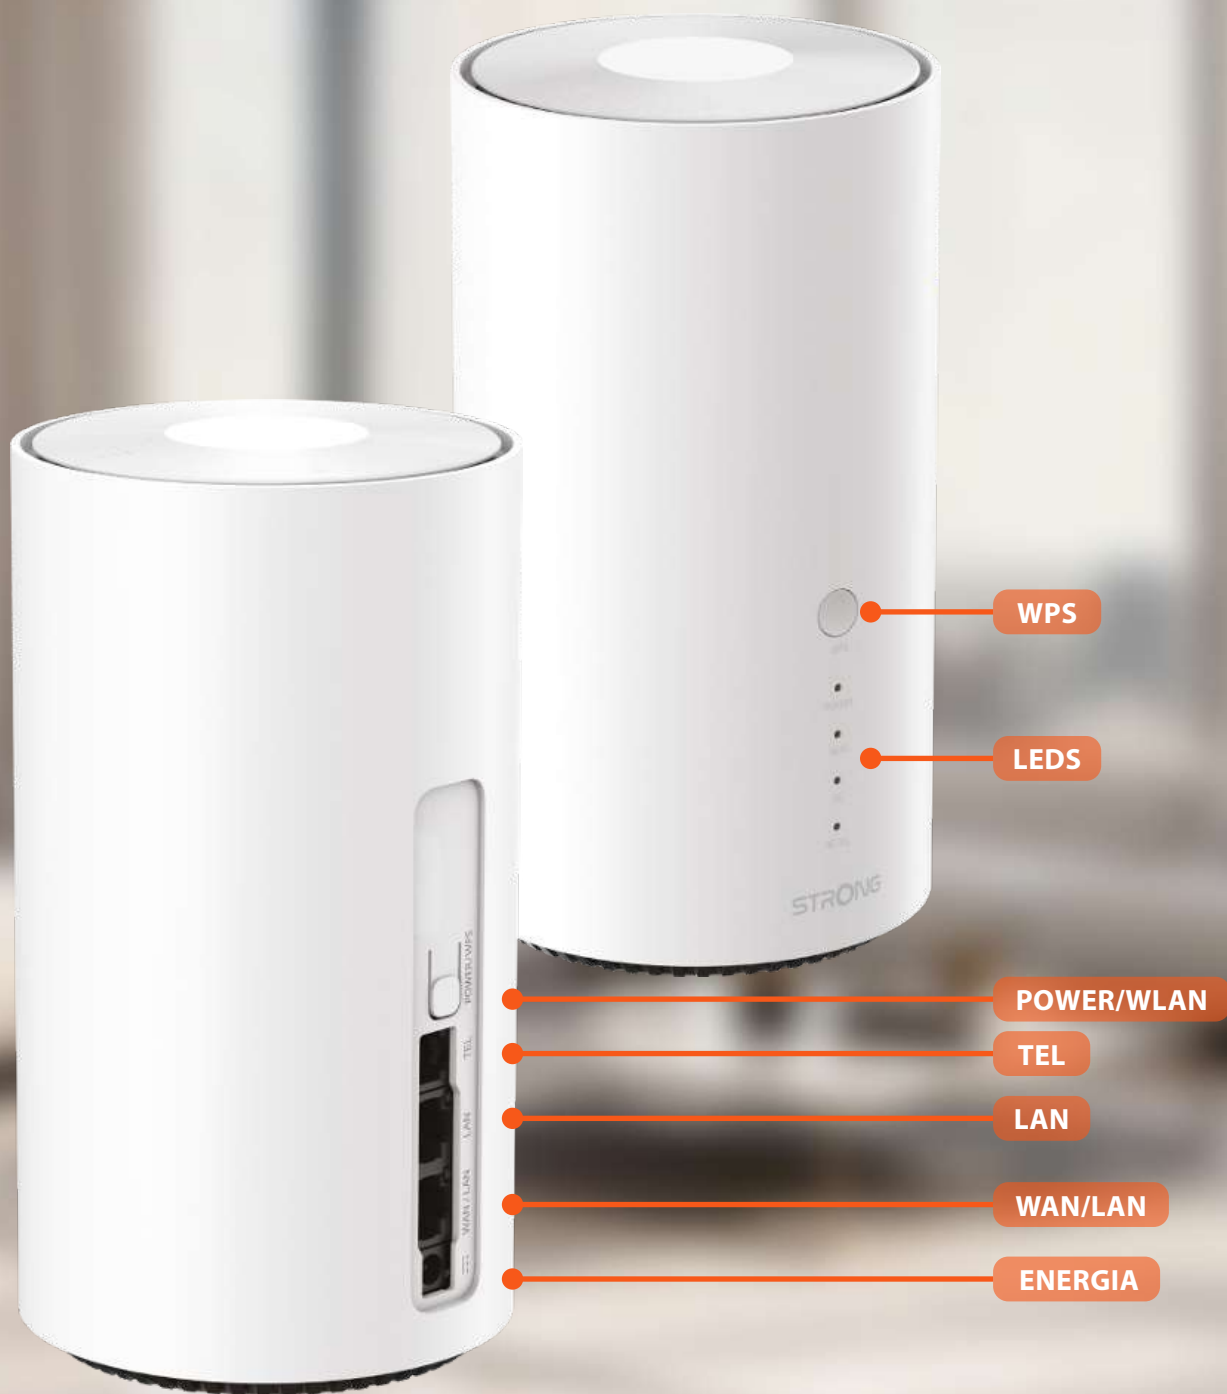

### Acelere sua Internet com o Roteador Móvel 5G!

Você quer substituir seu modem ou roteador atual por uma conexão de Internet de ultra alta velocidade? Você quer mudar de operadora em minutos e sempre aproveitar as melhores ofertas de Internet enquanto aproveita o 5G na sua região? O nosso roteador 5G Wi-Fi 7 é exatamente o que você precisa. Basta inserir um cartão SIM 5G\* de qualquer operadora e aproveitar imediatamente velocidades de Internet de até 4 Gbps (a velocidade e a cobertura dependem da operadora). Não é necessária configuração ou assinatura obrigatória. Compartilhe sua conexão Wi-Fi 7 de alta velocidade com qualquer dispositivo Wi-Fi a velocidades de até 7,2 Gbps e conecte dispositivos com fio como computador, Smart TV, console de jogos ou set-top box através de 1x porta Gigabit ou 1x porta Ethernet de 2,5 Gigabit. Também inclui uma porta para telefone (RJ11) para conectar um telefone fixo padrão ou uma base DECT.

### Configuração fácil

Projetado para simplicidade e velocidade, o roteador oferece conectividade instantânea onde você precisar. Basta inserir um cartão SIM, ligar e aproveitar o acesso à internet sem interrupções imediatamente. Sem configuração complicada, sem necessidade de conhecimento técnico.

### Conexão NFC One Touch

Basta encostar seu telefone Android com NFC na parte superior do roteador para conectar instantaneamente. Não é necessária senha.

- **WPS:** Prima para emparelhar um dispositivo Wi-Fi
- **POWER / WLAN:** Prima continuamente para ligar ou desligar o router, ou prima brevemente para ativar ou desativar o Wi-Fi
- **TEL:** Ligue um telefone através da porta RJ11
- **WAN / LAN:** Ligue dispositivos através de uma ligação com fios RJ45