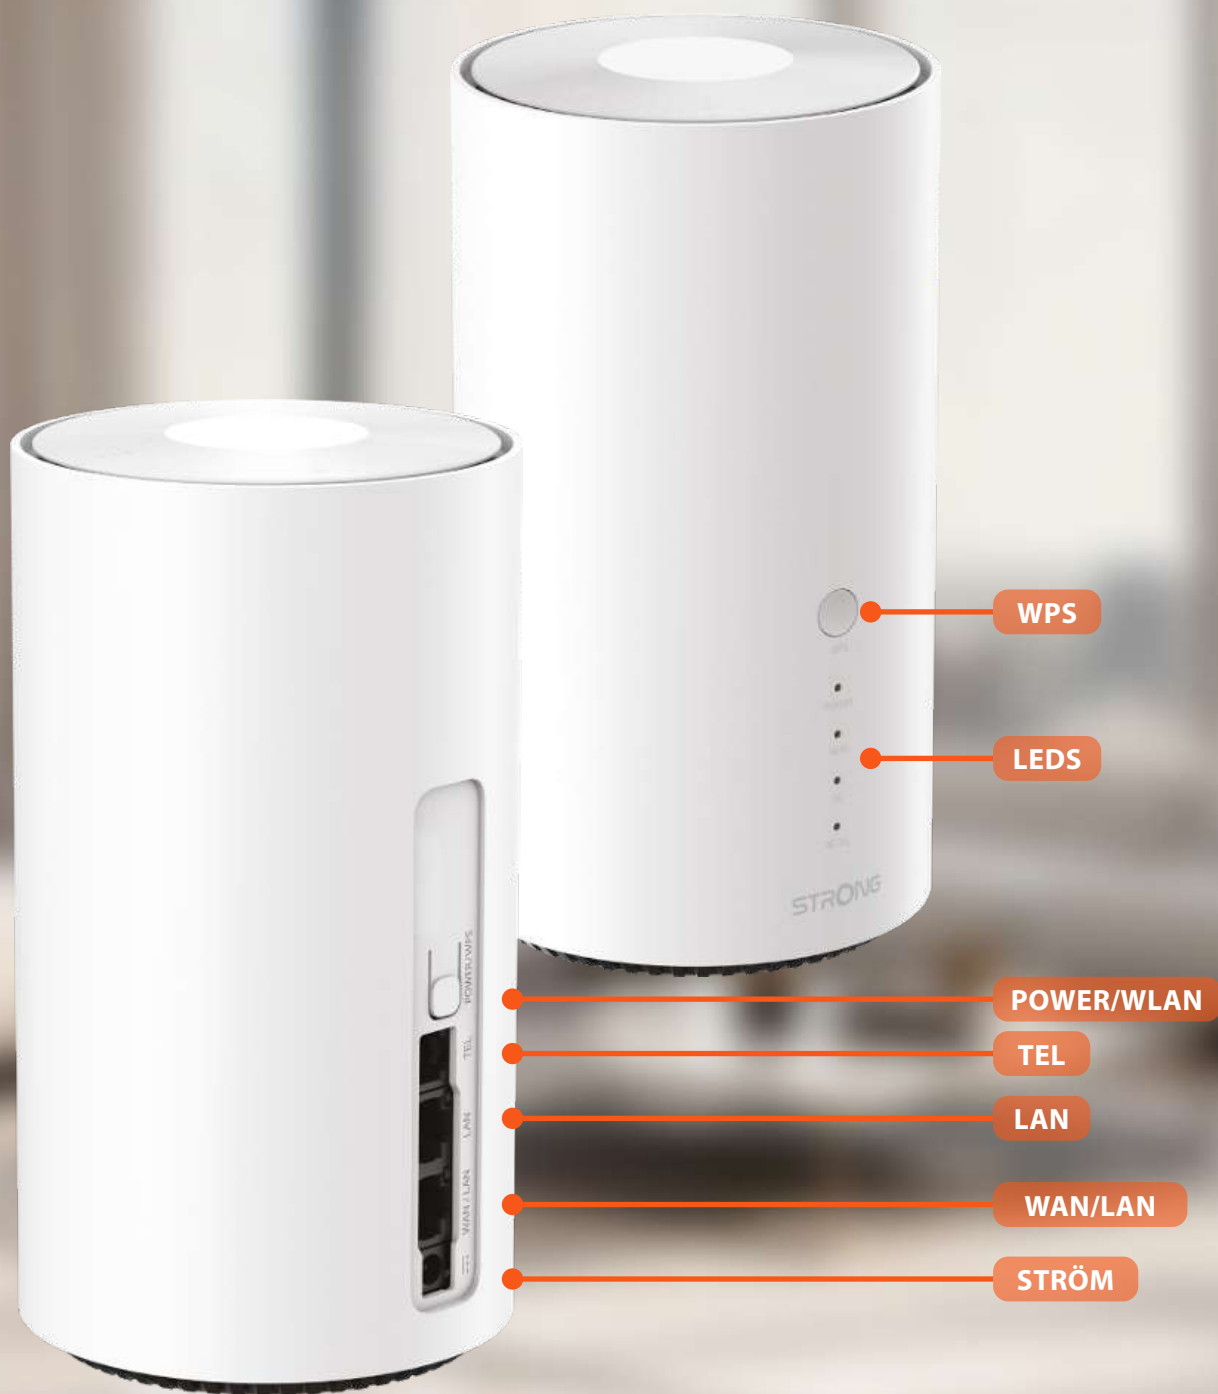

Snabba upp ditt internet med 5G-mobilroutern!

Vill du ersätta ditt nuvarande modem eller router med en ultrasnabb internetanslutning? Vill du byta operatör på några minuter och alltid dra nytta av de bästa interneterbjudandena samtidigt som du utnyttjar 5G i ditt område? Vår 5G Wi-Fi 7-router är precis vad du behöver. Sätt bara in ett 5G SIM-kort* från valfri operatör och njut direkt av internethastigheter upp till 4 Gbps (hastighet och täckning beror på operatören). Ingen konfiguration eller obligatoriskt abonnemang krävs. Dela din höghastighets Wi-Fi 7-anslutning med valfri Wi-Fi-enhet i hastigheter upp till 7,2 Gbps och anslut trådbundna enheter som en dator, Smart TV, spelkonsol eller digitalbox via 1x Gigabit eller 1x 2,5 Gigabit Ethernet-port. Den har även en telefonport (RJ11) för att ansluta en vanlig fast telefon eller DECT-basstation.

Routern stöder både trådbundna och trådlösa anslutningar, vilket gör att du kan ansluta upp till 64 enheter samtidigt för snabb och pålitlig prestanda.

Enkel installation

Designad för enkelhet och hastighet ger routern omedelbar uppkoppling var du än behöver den. Sätt bara in ett SIM-kort, slå på och njut av sömlös internetåtkomst direkt. Ingen komplicerad installation, ingen teknisk expertis krävs.

NFC One Touch Connect

Tryck bara din NFC-aktiverade Android-telefon mot toppen av routern för att ansluta direkt. Inget lösenord behövs.

- **WPS:** Tryck för att para ihop en Wi-Fi-enhet
- **POWER / WLAN:** Håll intryckt för att slå på eller av routern, eller tryck kort för att slå på eller av Wi-Fi
- **TEL:** Anslut en telefon via RJ11-porten
- **WAN / LAN:** Anslut enheter via en trådbunden RJ45-anlutning