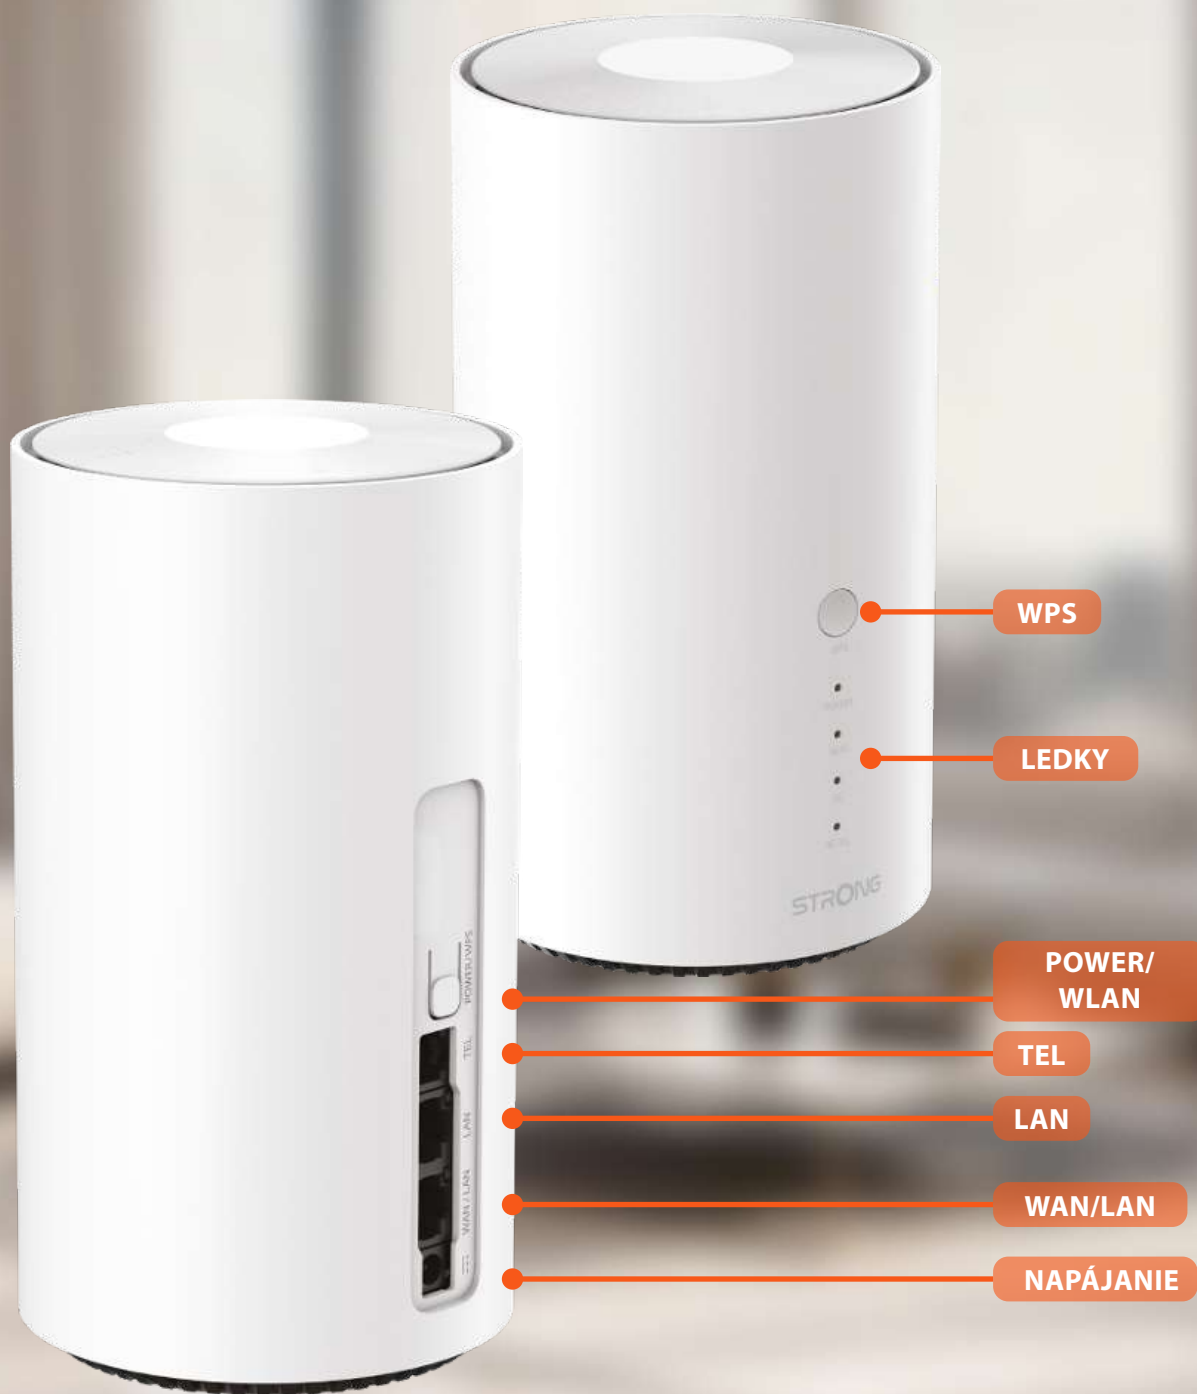

Zrýchlite svoj internet pomocou 5G mobilného routera!

Chcete nahraďiť svoj súčasný modem alebo router ultra-rýchlym internetovým pripojením? Chcete zmeniť operátora za pár minút a vždy využívať najlepšie internetové ponuky a zároveň využívať 5G vo vašej oblasti? Náš 5G Wi-Fi 7 router je presne to, čo potrebujete. Stačí vložiť 5G SIM kartu* od akéhokoľvek operátora a okamžite si užívať rýchlosť internetu až do 4 Gbps (rýchlosť a pokrytie závisia od operátora). Nie je potrebná žiadna konfigurácia ani povinné predplatné. Zdieľajte svoje vysokorýchlostné Wi-Fi 7 pripojenie s akýmkoľvek Wi-Fi zariadením pri rýchlostiach až do 7,2 Gbps a pripojte káblové zariadenia, ako je počítač, Smart TV, herná konzola alebo set-top box cez 1x Gigabit alebo 1x 2,5 Gigabit Ethernet port. Obsahuje tiež telefónny port (RJ11) na pripojenie štandardného pevného telefónu alebo DECT základne.

Router podporuje káblové aj bezdrôtové pripojenia, umožňuje pripojiť až 64 zariadení súčasne pre rýchly a spoľahlivý výkon.

Jednoduché nastavenie

Navrhnutý pre jednoduchosť a rýchlosť, router poskytuje okamžité pripojenie kdekoľvek ho potrebujete. Stačí vložiť SIM kartu, zapnúť a okamžite si užívať plynulý prístup na internet. Žiadne komplikované nastavenie, nie sú potrebné technické znalosti.

NFC Jednoduché pripojenie jedným dotykom

Stačí priložiť svoj Android telefón s podporou NFC na vrch routera a okamžite sa pripojíte. Nie je potrebné žiadne heslo.

- **WPS:** Stlačte pre spárovanie zariadenia Wi-Fi
- **POWER / WLAN:** Stlačte a podržte na zapnutie alebo vypnutie smerovača alebo krátko stlačte na zapnutie alebo vypnutie Wi-Fi
- **TEL:** Pripojte telefón cez port RJ11
- **WAN / LAN:** Pripojte zariadenia pomocou káblového pripojenia RJ45