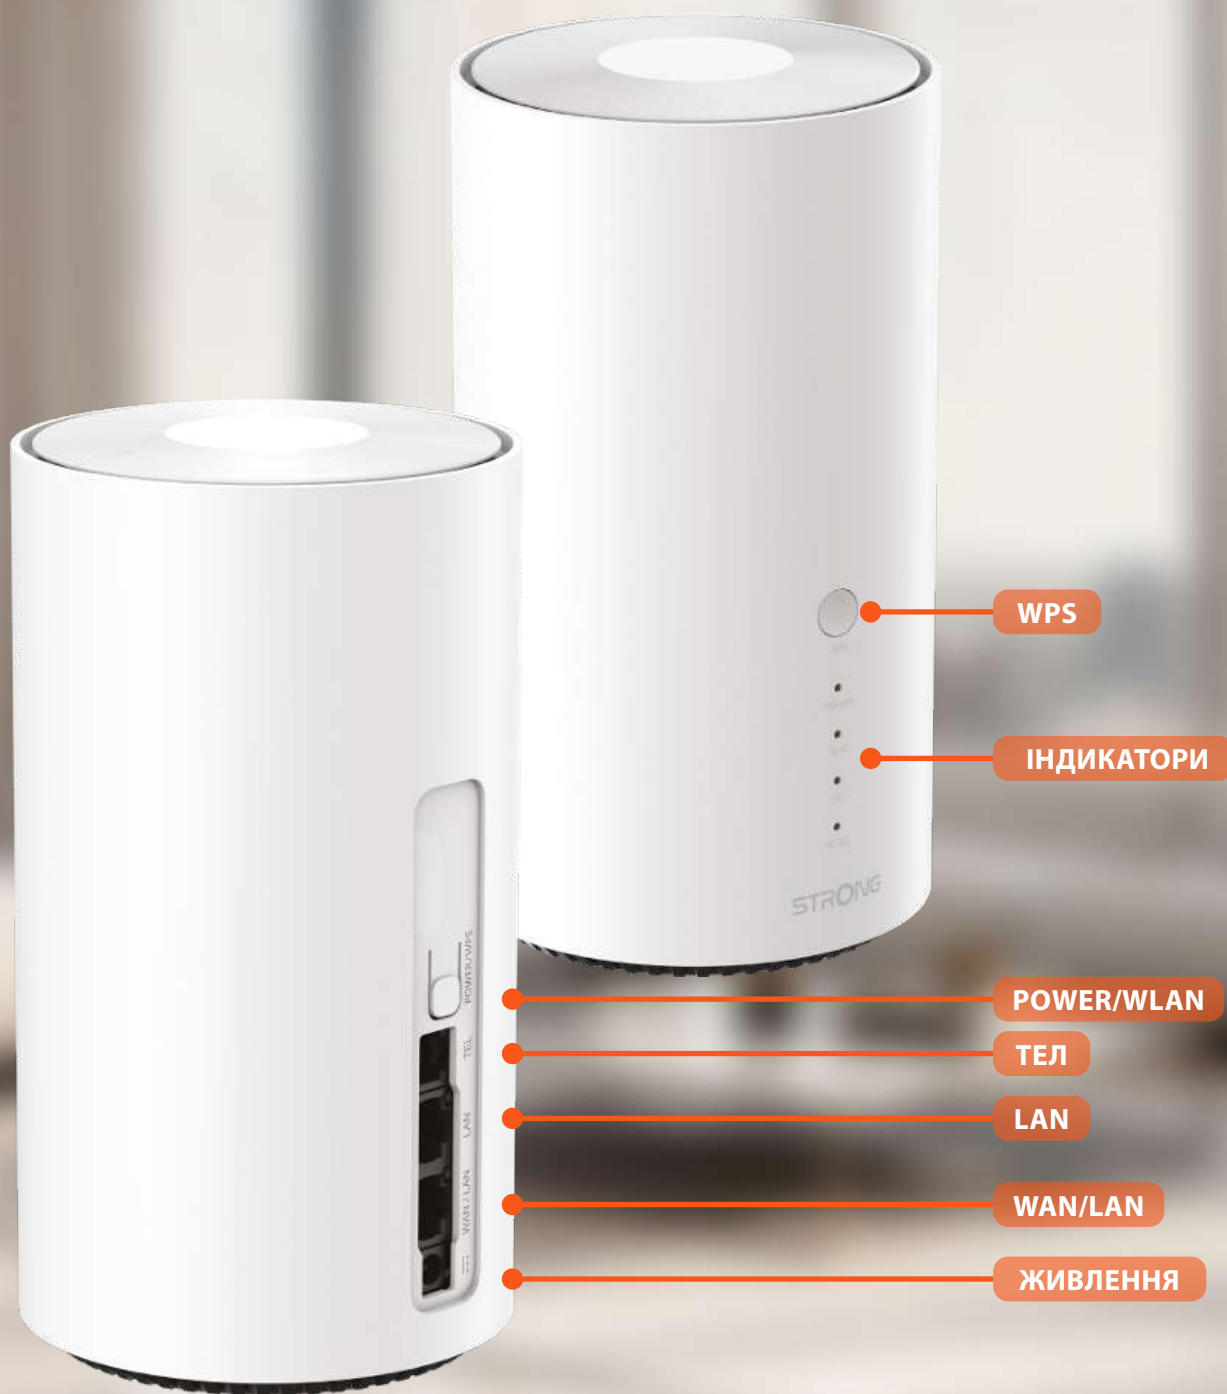

Прискорте свій Інтернет за допомогою 5G мобільного маршрутизатора!

Бажаєте замінити свій поточний модем або маршрутизатор на пристрій з ультрашвидким підключенням до Інтернету? Бажаєте змінити оператора за кілька хвилин і завжди користуватися найкращими пропозиціями Інтернету, використовуючи 5G у вашому регіоні? Наш 5G Wi-Fi 7 маршрутизатор — саме те, що вам потрібно. Просто вставте 5G SIM-карту* будь-якого оператора та миттєво насолоджуйтеся швидкістю Інтернету до 4 Гбіт/с (швидкість і покриття залежать від оператора). Не потрібна конфігурація чи обов'язкова підписка. Діліться своїм високошвидкісним з'єднанням Wi-Fi 7 з будь-яким Wi-Fi пристроєм на швидкості до 7,2 Гбіт/с та підключайте дротові пристрої, такі як комп'ютер, Smart TV, ігрова консоль або ТВ-приставка через 1x Gigabit або 1x 2.5 Gigabit Ethernet порт. Також є телефонний порт (RJ11) для підключення стандартного стаціонарного телефону або базової станції DECT.

Маршрутизатор підтримує як дротові, так і бездротові підключення, дозволяючи підключати до 64 пристроїв одночасно для швидкої та надійної роботи.

Легке налаштування

Створений для простоти та швидкості, маршрутизатор забезпечує миттєве підключення там, де це потрібно. Просто вставте SIM-карту, увімкніть пристрій і одразу користуйтеся безперервним доступом до Інтернету. Не потрібно складного налаштування чи технічних знань.

NFC Підключення в один дотик

Просто прикладіть свій телефон Android з підтримкою NFC до верхньої частини маршрутизатора для миттєвого підключення. Пароль не потрібен.

- **WPS:** Натисніть, щоб підключити пристрій Wi-Fi
- **POWER / WLAN:** Натисніть і утримуйте, щоб увімкнути або вимкнути маршрутизатор, або коротко натисніть, щоб увімкнути чи вимкнути Wi-Fi
- **ТЕЛ:** Підключіть телефон через порт RJ11
- **WAN / LAN:** Підключайте пристрої через дротове з'єднання RJ45