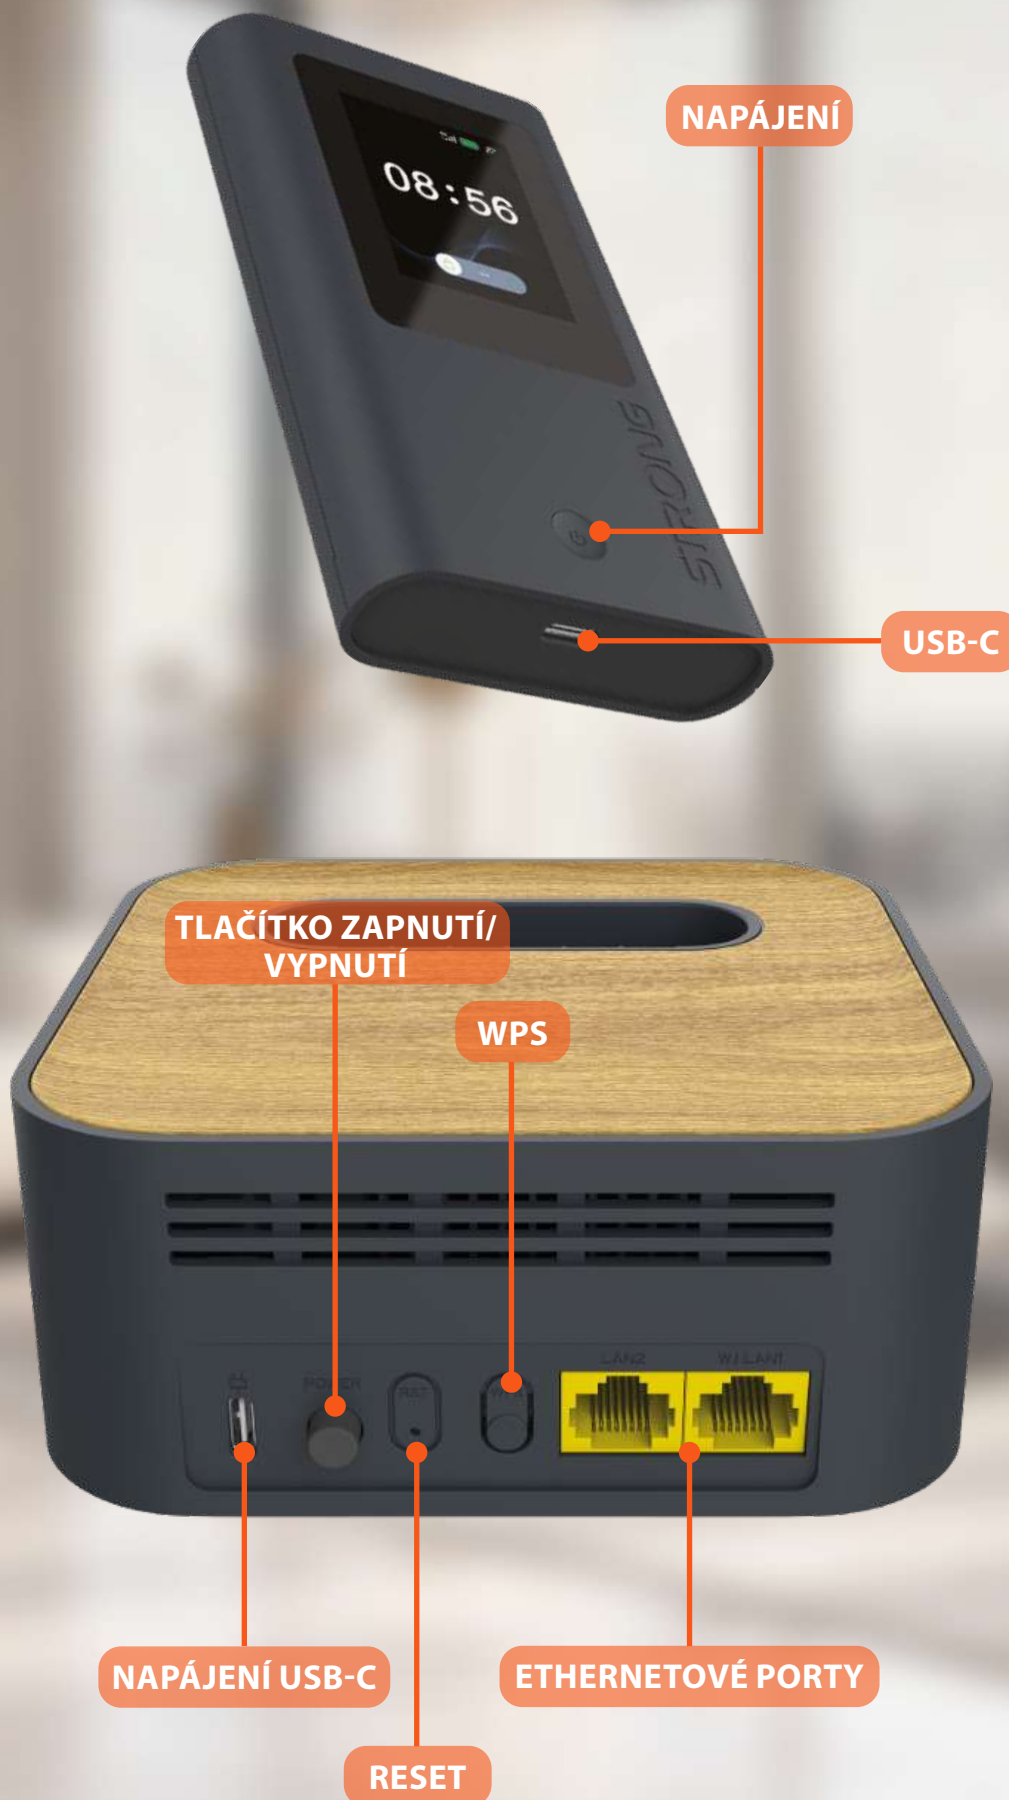

Vyžaduje kartu
Nano SIM

Funguje s hlavními
operátory

Dotykový
displej

4 Years
warranty

HOPI, rychlé 5G na cestách, výkonné Wi-Fi doma

HOPI je výkonné řešení připojení 2 v 1 navržené pro plynulé připojení k internetu kdekoli. Kombinuje mobilní hotspot 5G a domácí Wi-Fi dokovací stanici a poskytuje tak ultrarychlé připojení na cestách a stabilní Wi-Fi doma. Užijte si plynulé streamování a automatické zálohování 5G pro vaši hlavní internetovou linku. HOPI se snadno nastavuje pomocí aplikace MySTRONG a zajišťuje rychlé, stabilní a flexibilní připojení, ať už vás život zavede kamkoli.

Chytré zálohování internetu

HOPI automaticky SWITCHne na 5G, když selže vaše hlavní připojení k internetu, a zajistí tak nepřetržité připojení vaší domácnosti. Je ideální pro práci na dálku, streamování a připojená zařízení a zajišťuje nepřetržitě připojení a klid v duši za všech okolností.

5G připojení kdekoli

Vezměte si vysokorychlostní internet kamkoli s mobilním hotspotem HOPI 5G. Díky ultrarychlým rychlostem a spolehlivému výkonu zůstanete připojeni při cestování, práci na dálku nebo při přesunu mezi různými místy, a to s plynulým přechodem z mobilního připojení na domácí síť.

- **Reset:** Obnoví tovární nastavení zařízení a odstraní veškerá přizpůsobená nastavení sítě a Wi-Fi.
- **WPS:** Stisknutím tlačítka WPS rychle a bezpečně připojíte kompatibilní zařízení Wi-Fi bez zadávání hesla. Po dokončení párování se připojení naváže automaticky.
- **Ethernetový port:** Připojte kabelová zařízení, jako jsou počítače, chytré televize nebo herní konzole, a získáte rychlé a stabilní gigabitové připojení k internetu.