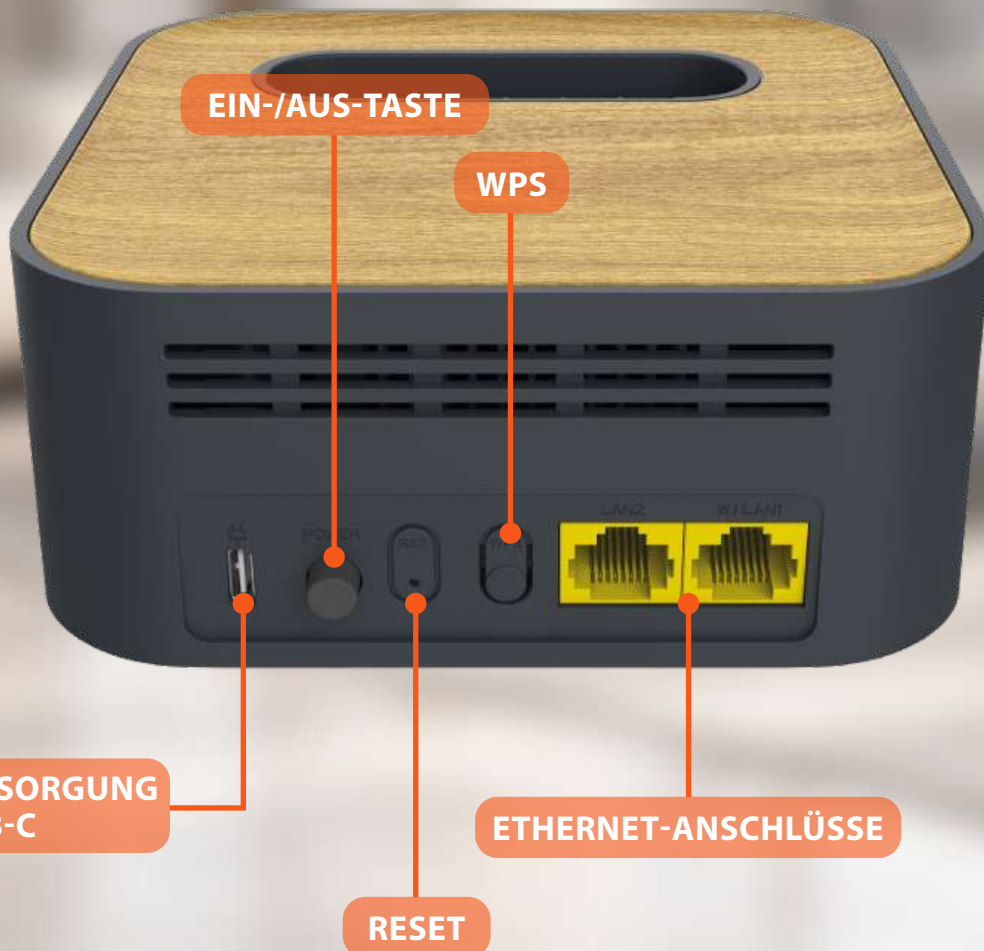

Nano-SIM-Karte
erforderlich

Kompatibel mit den
meisten Netzbetreibern

Touch-
screen

4 Years
warranty

HOPI, schnelles 5G für unterwegs, leistungsstarkes WLAN zu Hause

HOPI ist eine leistungsstarke 2-in-1-Konnektivitätslösung, die für nahtloses Internet überall entwickelt wurde. Durch die Kombination aus einem mobilen 5G-Hotspot und einer WLAN-Dockingstation für zu Hause bietet es ultraschnelle Geschwindigkeiten unterwegs und stabiles WLAN zu Hause. Genießen Sie flüssiges Streaming und automatisches 5G-Backup für Ihre Haupt-Internetverbindung. HOPI lässt sich ganz einfach über die MySTRONG-App einrichten und sorgt für schnelle, stabile und flexible Konnektivität, wo auch immer das Leben Sie hinführt.

<https://www.strong-eu.com/strong-networks/selection>

5G-Geschwindigkeit überall mit nahtlosem WLAN zu Hause und automatischem Backup jetzt verfügbar

Zuverlässiges WLAN zu Hause

Genießen Sie schnelles und stabiles WLAN zu Hause mit der HOPI-Dockingstation. Stellen Sie Ihren 5G-Hotspot einfach in die Dockingstation, um ein zuverlässiges Heimnetzwerk für alle Ihre Geräte zu schaffen.

Intelligentes Internet-Backup

HOPI SWITCHt automatisch zu 5G, wenn Ihre Haupt-Internetverbindung ausfällt, und sorgt so dafür, dass Ihr Zuhause ohne Unterbrechung online bleibt. Ideal für Remote-Arbeit, Streaming und vernetzte Geräte – es sorgt jederzeit für ununterbrochene Konnektivität und Sorgenfreiheit.

5G-Konnektivität überall

Nehmen Sie mit dem mobilen HOPI 5G-Hotspot Highspeed-Internet überallhin mit. Mit ultraschnellen Geschwindigkeiten und zuverlässiger Leistung bleiben Sie auf Reisen, bei der Arbeit im Homeoffice oder beim Wechsel zwischen verschiedenen Standorten stets verbunden – mit nahtlosem Übergang vom mobilen Einsatz zum Heimnetzwerk.