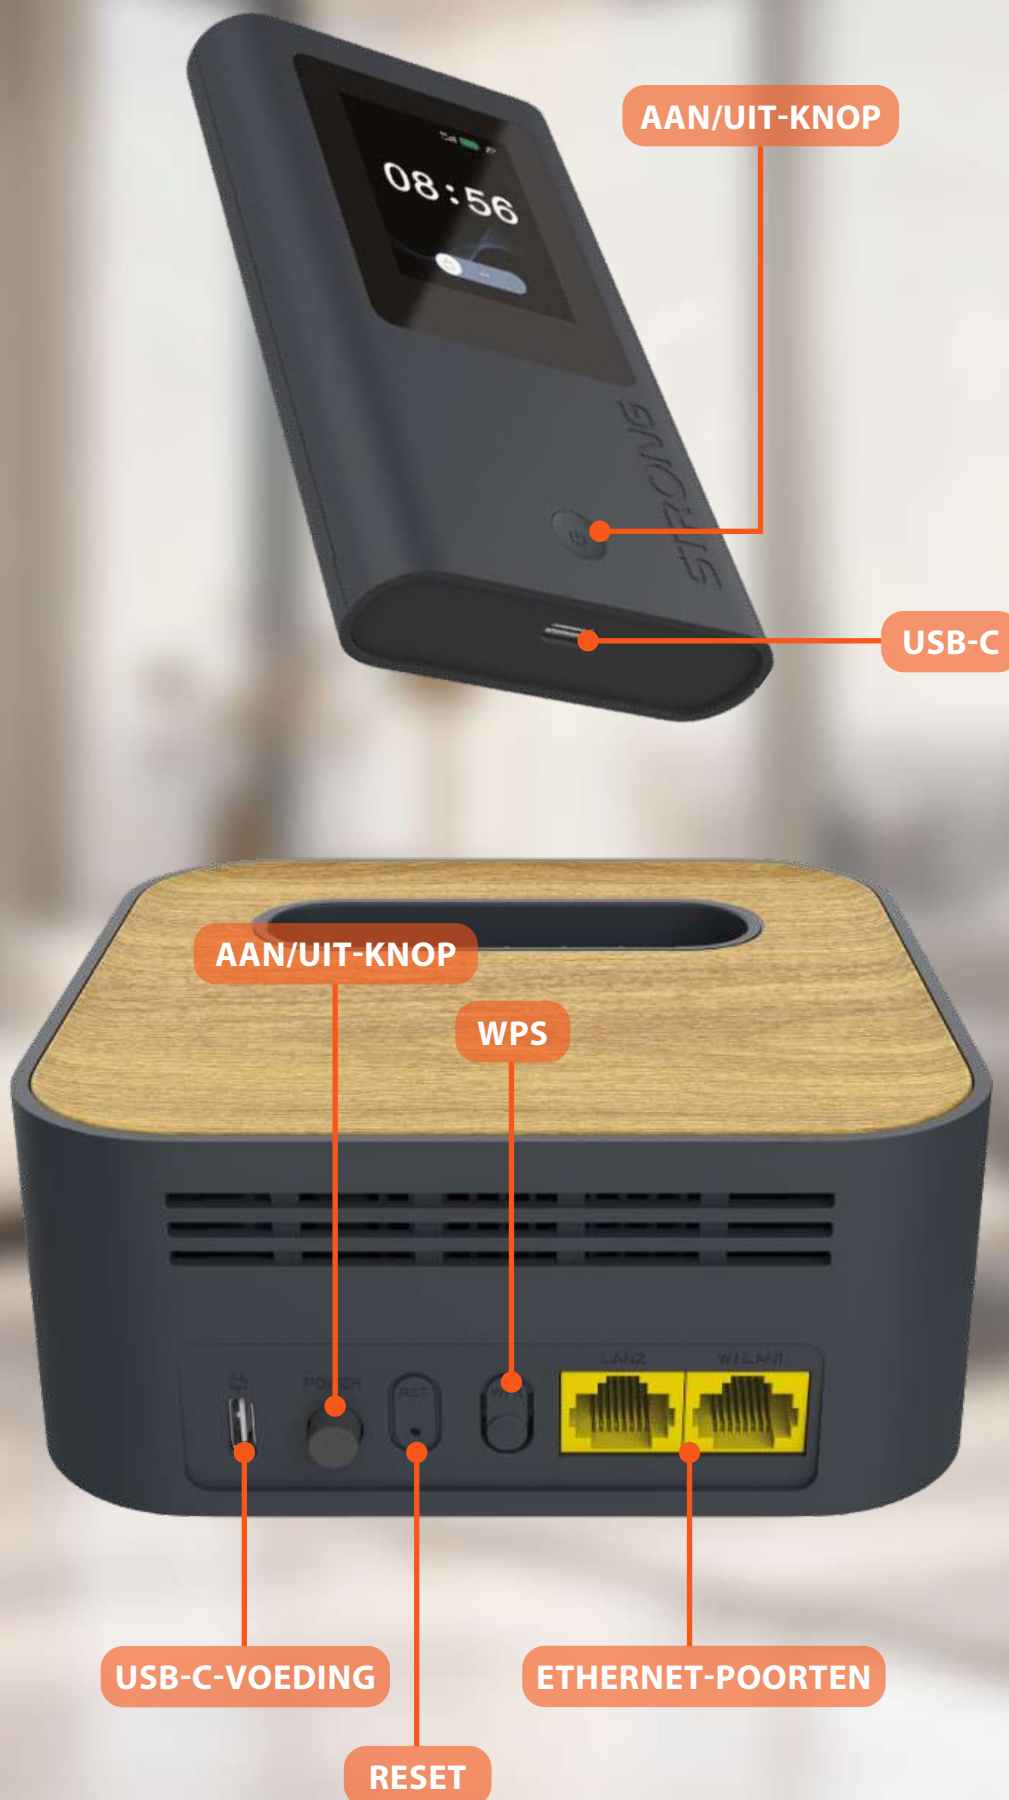

<https://www.strong-eu.com/strong-networks/selection>

5G-snelheid overal met naadloze wifi thuis en automatische back-up nu beschikbaar

Betrouwbare wifi thuis

Geniet thuis van snelle en stabiele wifi met het HOPI-dockingsstation. Plaats uw 5G-hotspot eenvoudig in het dock om een betrouwbaar thuisnetwerk voor al uw apparaten te creëren.

Slimme internet-back-up

HOPI switcht automatisch over naar 5G wanneer uw primaire internetverbinding uitvalt, zodat uw huis zonder onderbreking online blijft. Ideaal voor thuiswerken, streamen en verbonden apparaten: het zorgt te allen tijde voor continue connectiviteit en gemoedsrust.

5G-connectiviteit overal

Neem supersnel internet overal mee naartoe met de HOPI 5G mobiele hotspot. Met ultrasnelle snelheden en betrouwbare prestaties blijft u verbonden tijdens het reizen, werken op afstand of het verplaatsen tussen locaties, met een naadloze overgang van mobiel gebruik naar thuisnetwerken.

- **Reset:** Zet het apparaat terug naar de fabrieksinstellingen, waarbij alle aangepaste netwerk- en Wi-Fi-configuraties worden verwijderd.
- **WPS:** Druk op de WPS-knop om compatibele wifi-apparaten snel en veilig te verbinden zonder een wachtwoord in te voeren. De verbinding wordt automatisch tot stand gebracht zodra het koppelen is voltooid.
- **Ethernet-poort:** Sluit bekabelde apparaten zoals computers, smart-tv's of gameconsoles aan voor een snelle en stabiele Gigabit-internetverbinding.