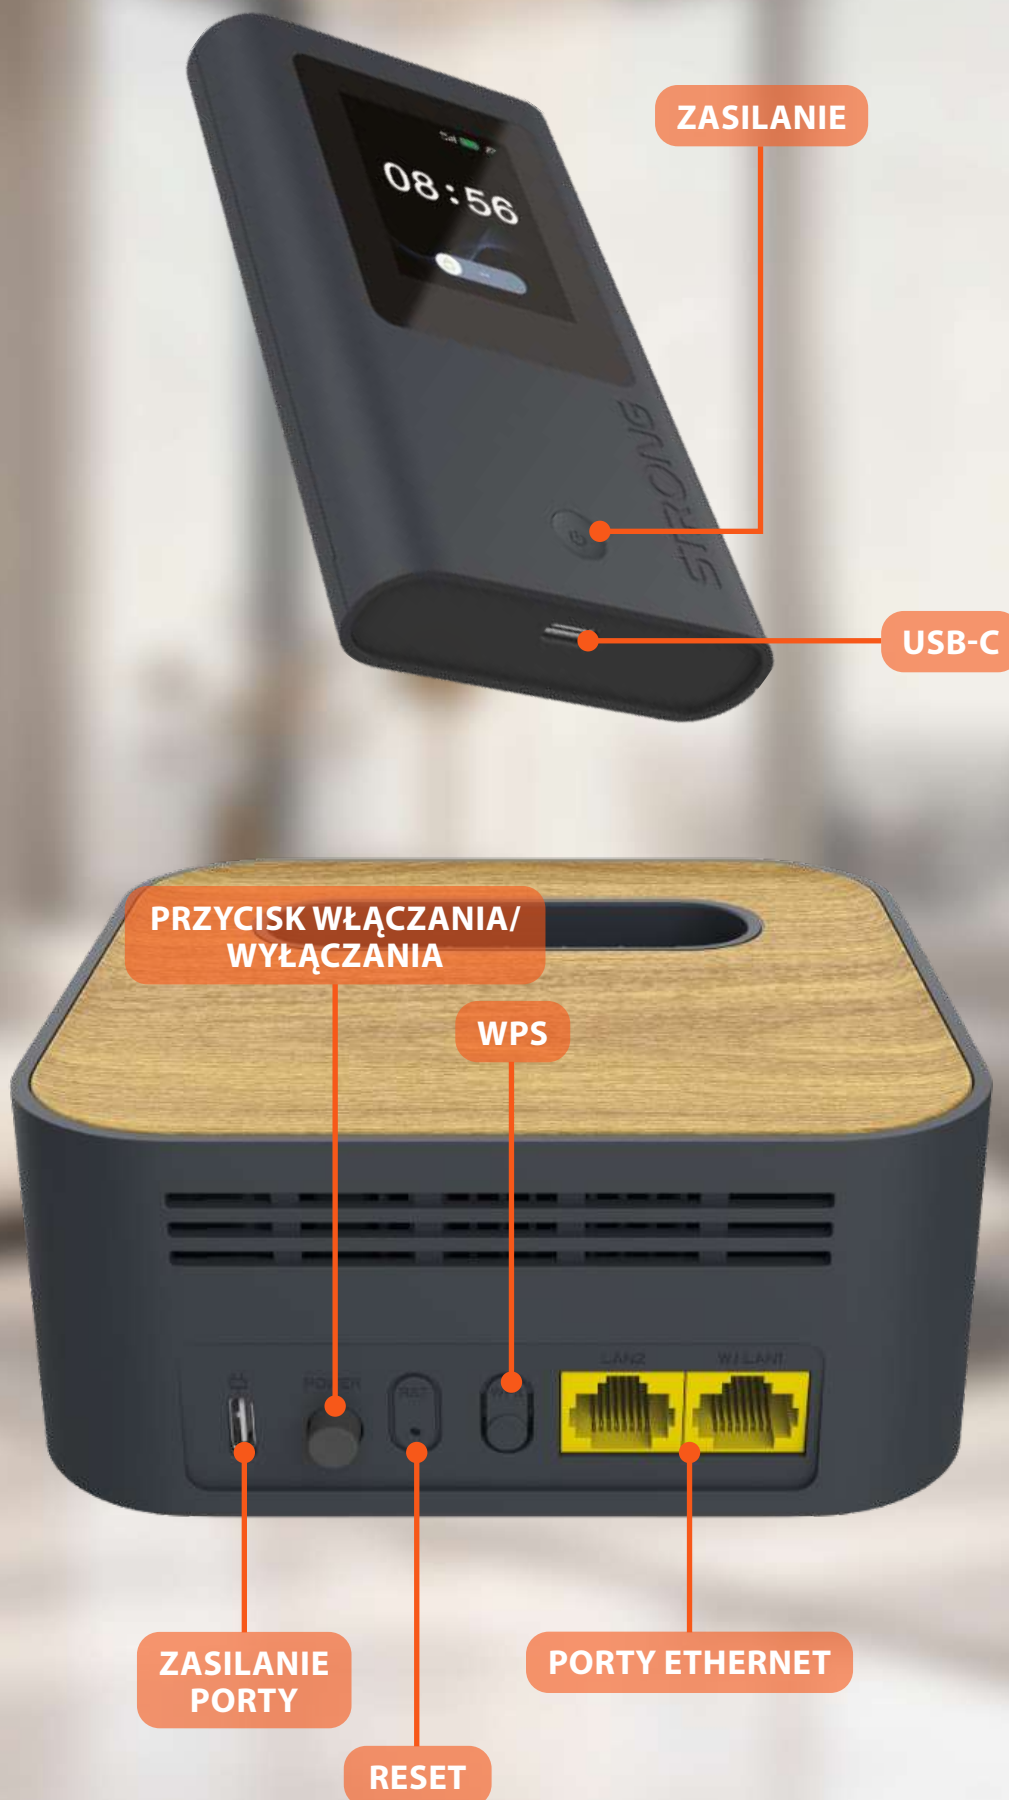

Wymagana karta
Nano SIM

Działa z sieciami
głównych operatorów

Ekran dotykowy

4 Years
warranty

HOPI, szybkie 5G w podróży, potężne Wi-Fi w domu

HOPI to wydajne rozwiązanie łączności 2 w 1 zaprojektowane z myślą o płynnym dostępie do Internetu w każdym miejscu. Łącząc mobilny hotspot 5G i domową stację dokującą Wi-Fi, zapewnia ultraszybkie prędkości w podróży i stabilne Wi-Fi w domu. Ciesz się płynnym streamowaniem i automatycznym backupem 5G dla Twojej głównej linii internetowej. Łatwe w konfiguracji za pomocą aplikacji MySTRONG, HOPI zapewnia szybką, stabilną i elastyczną łączność, gdziekolwiek życie Cię zaprowadzi.

Inteligentna kopia zapasowa internetu

HOPI automatycznie przełącza się na 5G, gdy zawiedzie główne połączenie internetowe, zapewniając nieprzerwany dostęp do sieci w domu. Idealny do pracy zdalnej, streamingu i podłączonych urządzeń, zapewnia ciągłą łączność i spokój ducha przez cały czas.

Łączność 5G w dowolnym miejscu

Zabierz szybki internet ze sobą, gdziekolwiek jesteś, dzięki mobilnemu hotspotowi HOPI 5G. Zapewniając ultraszybkie prędkości i niezawodną wydajność, utrzymuje połączenie podczas podróży, pracy zdalnej lub przemieszczania się między lokalizacjami, umożliwiając płynne przejście z korzystania z sieci komórkowej do sieci domowej.

- **Reset:** Przywraca urządzenie do ustawień fabrycznych, usuwając wszystkie niestandardowe konfiguracje sieciowe i Wi-Fi.
- **WPS:** Naciśnij przycisk WPS, aby szybko i bezpiecznie połączyć kompatybilne urządzenia Wi-Fi bez wprowadzania hasła. Po zakończeniu parowania połączenie zostanie nawiązane automatycznie.
- **Port Ethernet:** Podłącz urządzenia przewodowe, takie jak komputery, telewizory smart lub konsole do gier, aby uzyskać szybkie i stabilne połączenie internetowe Gigabit.