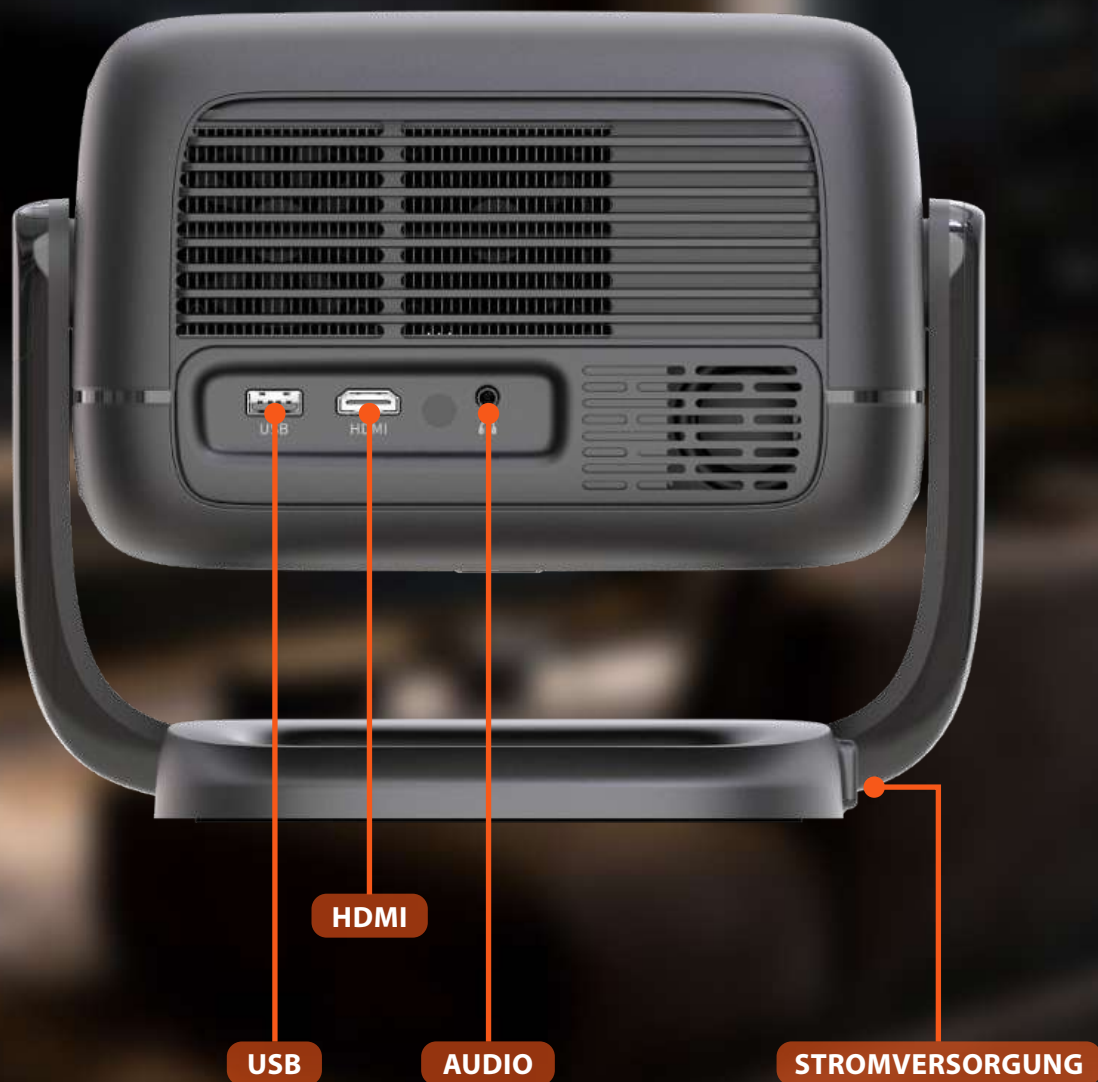

## STREAMING-PROJEKTOR MIRA-LITE

Mobile Vorführung

260 ANSI-Lumen

Hintergrundbeleuchtung  
Fernbedienung

Bildschirm  
40" bis 120"

Automatische  
Trapezkorrektur

Autofokus

### Verwandeln Sie jeden Moment in ein Kinoerlebnis

Lernen Sie MIRA-LITE kennen, einen kompakten Projektor, der ein beeindruckendes 40"-120" Bild mit 260 ANSI-Lumen Helligkeit liefert. Angetrieben von Google TV erhalten Sie sofortigen Zugriff auf über 10.000 Apps, die alle mit einer reaktionsschnellen, beleuchteten Fernbedienung gesteuert werden. Genießen Sie flüssiges, zuverlässiges Streaming dank Dual-Band-WLAN und Bluetooth 5.0. Der integrierte, verstellbare Standfuß bietet flexible Betrachtungswinkel und macht ihn perfekt für Filme, Gaming oder Präsentationen – zu Hause oder unterwegs.

Genießen Sie ein **Großbild-Erlebnis** überall mit einem brillanten Display von **40" bis 120"**

Autofokus & automatische Trapezkorrektur

Hintergrundbeleuchtete RCU

- **USB:** Schließen Sie Ihre USB-Geräte ganz einfach an, um Mediendateien anzuzeigen oder Ihr Zubehör bequem und unkompliziert mit Strom zu versorgen
- **HDMI:** Genießen Sie atemberaubende HD-Videos und kristallklaren Ton über ein einziges Kabel für ein nahtloses Seherlebnis
- **AUDIO:** Verbessern Sie Ihren Klang, indem Sie externe Lautsprecher anschließen, und schaffen Sie ein noch intensiveres Audioerlebnis

### OPTISCHE PARAMETER

Display-Technologie	LCD
Produkttyp	Streaming-Projektor
Objektiv	Objektiv mit hoher Lichtdurchlässigkeit
Native Auflösung	1080p
Leuchtdichte	260 ANSI-Lumen
Kontrastverhältnis	800:1
Farbtiefe	8 Bit (16 Millionen)
LED-Lebensdauer	>20.000 Stunden