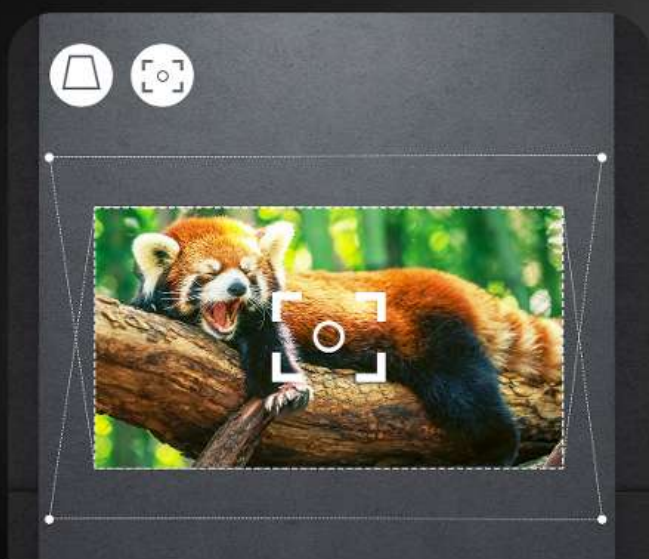

STRONG

Google TV

STREAMING PROJEKTOR MIRA-LITE

Mobilvisning

260 ANSI
Lumen

Baggrundsbelysning
fjernbetjening

Skærm
40" til 120"

Automatisk
keystone-korrektion

Autofokus

Gør hvert øjeblik til en biografoplevelse

Mød MIRA-LITE, en kompakt projektor, der leverer en imponerende 40"-120" skærm med 260 ANSI lumen lysstyrke. Drevet af Google TV giver den dig øjeblikkelig adgang til over 10.000 apps, alle styret med en responsiv baggrundsbelyst fjernbetjening. Nyd jævn og pålidelig streaming takket være dual-band Wi-Fi og Bluetooth 5.0. Det indbyggede justerbare stativ giver fleksible synsvinkler, hvilket gør den perfekt til film, gaming eller præsentationer, derhjemme eller på farten.

<https://www.strong-eu.com/fr/strong-entertainment/selection>

Nyd en **storskærmsoplevelse** hvor som helst med en levende skærm fra **40" til 120"**

Autofokus & automatisk keystone-korrektion

Baggrundsbelyst RCU