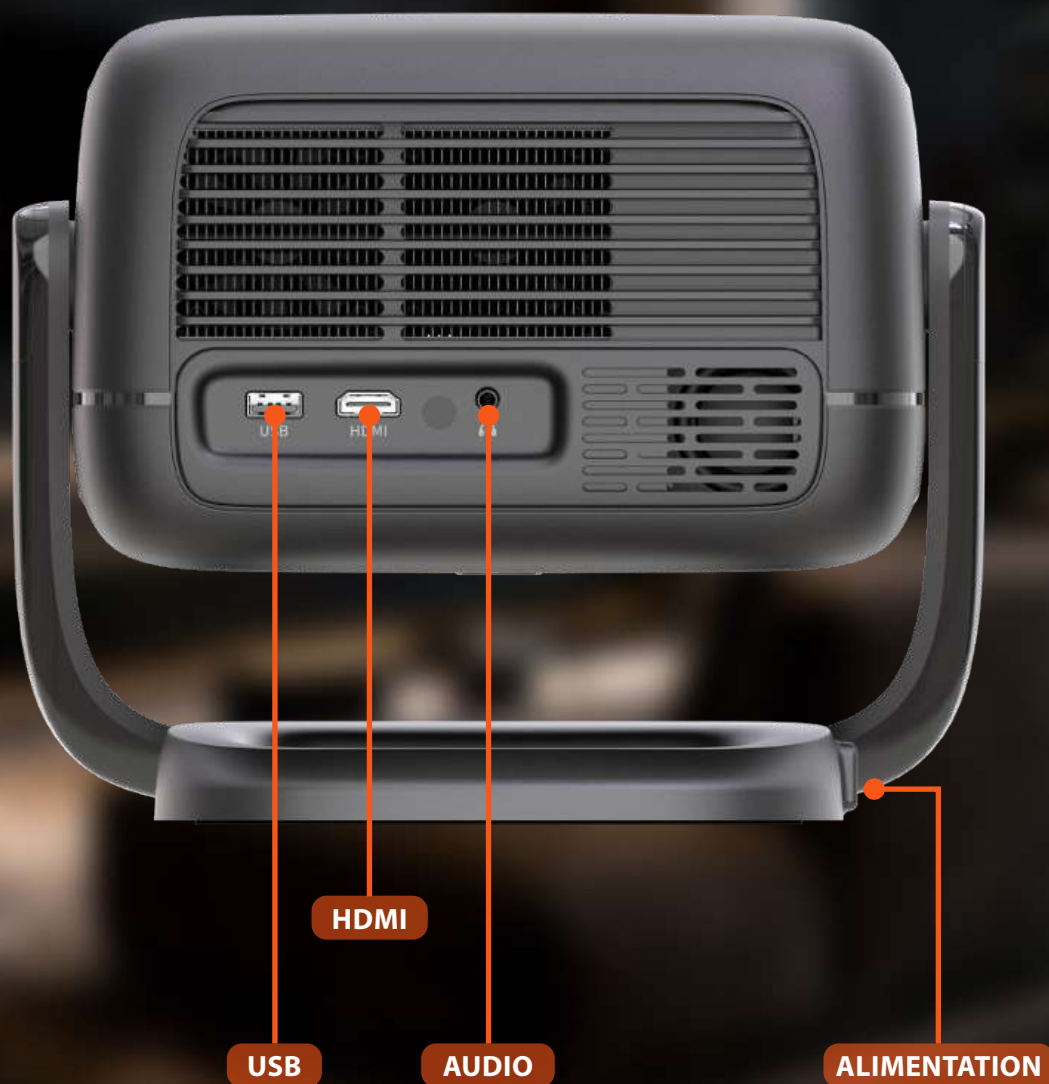

Mise au point
automatique

Transformez chaque instant en une expérience de cinéma

Découvrez MIRA-LITE, un projecteur compact qui offre une image impressionnante de 40" à 120" avec une luminosité de 260 lumens ANSI. Propulsé par Google TV, il vous donne un accès instantané à plus de 10 000 applications, toutes contrôlées avec une télécommande rétroéclairée et réactive. Profitez d'un streaming fluide et fiable grâce au Wi-Fi double bande et au Bluetooth 5.0. Son support intégré et réglable offre des angles de vision flexibles, ce qui le rend parfait pour les films, les jeux ou les présentations, à la maison ou en déplacement.

<https://www.strong-eu.com/fr/strong-entertainment/selection>

Profitez d'une **expérience grand écran** partout avec un affichage éclatant de **40" à 120"**

Mise au point automatique
& correction automatique du trapèze

Télécommande rétroéclairée

- **USB** : Connectez facilement vos appareils USB pour afficher des fichiers multimédias ou alimenter vos accessoires en toute simplicité et commodité
- **HDMI** : Profitez d'une vidéo haute définition époustouflante et d'un son cristallin via un seul câble pour une expérience visuelle fluide
- **AUDIO** : Améliorez votre son en connectant des haut-parleurs externes et créez une expérience audio plus immersive

PROJECTEUR DE STREAMING

MIRA-LITE

PARAMÈTRES OPTIQUES

Technologie d'affichage	LCD
Type de produit	Projecteur de streaming
Objectif	Objectif à haute transmission
Résolution native	1080p
Luminance	260 lumens ANSI
Rapport de contraste	800:1
Profondeur de couleur	8 bits (16 millions)
Durée de vie des LED	>20 000 heures