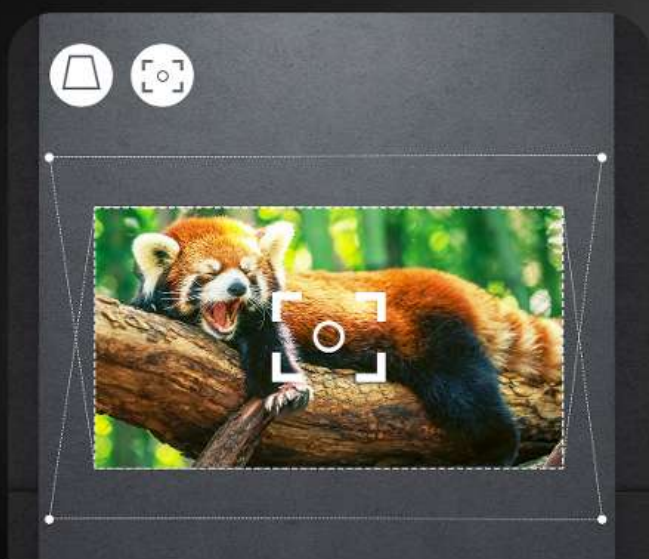

STRONG

Google TV

PROIETTORE STREAMING MIRA-LITE

Proiezione
mobile

260 ANSI
Lumen

Retroilluminazione
telecomando

Schermo
Da 40" a 120"

Correzione trapezoidale
automatica

Autofocus

Trasforma ogni momento in un'esperienza cinematografica

Scopri MIRA-LITE, un proiettore compatto che offre un incredibile schermo da 40" a 120" con una luminosità di 260 ANSI lumen. Basato su Google TV, ti offre accesso immediato a oltre 10.000 app, tutte controllabili con un telecomando retroilluminato e reattivo. Goditi uno streaming fluido e affidabile grazie al Wi-Fi dual-band e al Bluetooth 5.0. Il supporto regolabile integrato offre angoli di visione flessibili, rendendolo perfetto per film, giochi o presentazioni, a casa o in movimento.

<https://www.strong-eu.com/fr/strong-entertainment/selection>

Goditi un'esperienza su grande schermo ovunque con un display vivido da **40" a 120"**

Auto Focus e Correzione Automatica Keystone

Telecomando retroilluminato