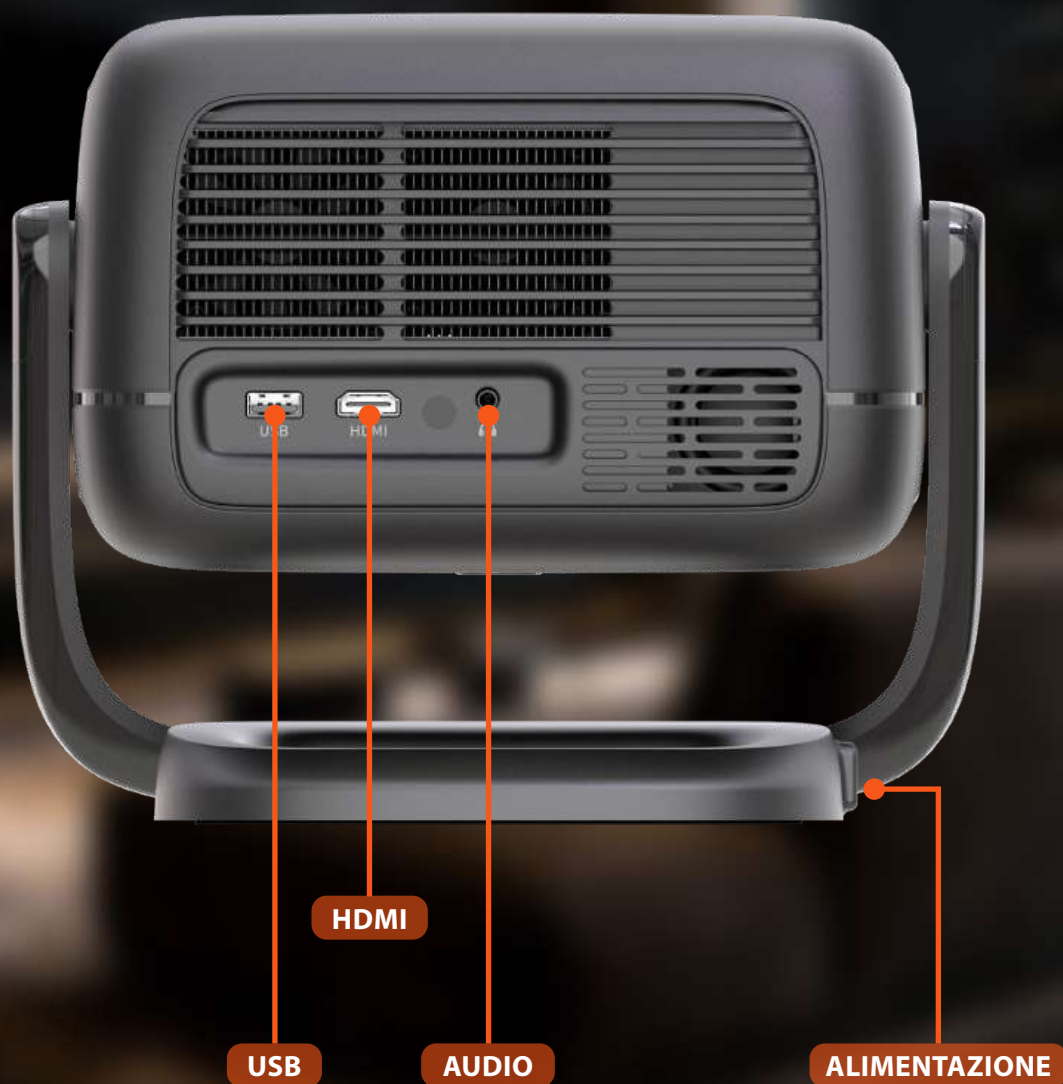

STRONG

Google TV

PROIETTORE STREAMING MIRA-LITE

Proiezione
mobile

260 ANSI
Lumen

Retroilluminazione
telecomando

Schermo
Da 40" a 120"

Correzione trapezoidale
automatica

Autofocus

Trasforma ogni momento in un'esperienza cinematografica

Scopri MIRA-LITE, un proiettore compatto che offre un incredibile schermo da 40" a 120" con una luminosità di 260 ANSI lumen. Basato su Google TV, ti offre accesso immediato a oltre 10.000 app, tutte controllabili con un telecomando retroilluminato e reattivo. Goditi uno streaming fluido e affidabile grazie al Wi-Fi dual-band e al Bluetooth 5.0. Il supporto regolabile integrato offre angoli di visione flessibili, rendendolo perfetto per film, giochi o presentazioni, a casa o in movimento.

<https://www.strong-eu.com/fr/strong-entertainment/selection>

Goditi un'esperienza su grande schermo ovunque con un display vivido da **40" a 120"**

Auto Focus e Correzione Automatica Keystone

Telecomando retroilluminato

- **USB:** Collega facilmente i tuoi dispositivi USB per visualizzare file multimediali o alimentare i tuoi accessori con semplicità e comodità
- **HDMI:** Goditi video ad alta definizione mozzafiato e un audio cristallino tramite un unico cavo per un'esperienza visiva senza interruzioni
- **AUDIO:** Migliora il suono collegando altoparlanti esterni e crea un'esperienza audio più coinvolgente