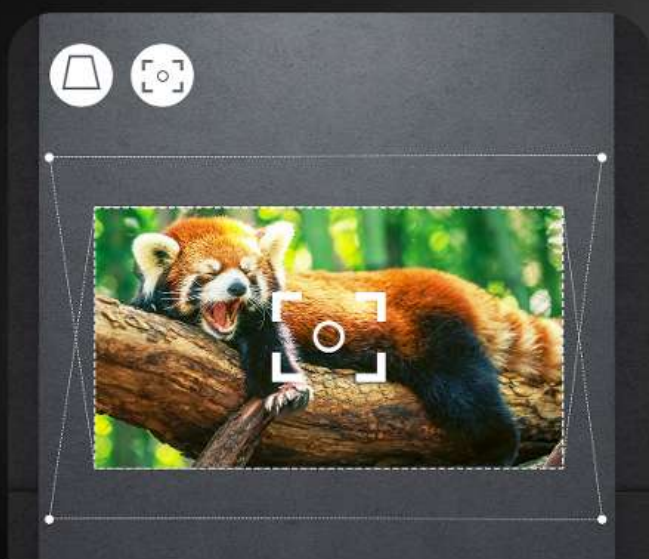

STRONG

Google TV

STREAMING-PROJEKTOR MIRA-LITE

Mobil
visning

260 ANSI
Lumen

Bakgrunnsbelysning
fjernkontroll

Skjerm
40" til 120"

Automatisk
keystone-korreksjon

Autofokus

Gjør hvert øyeblikk til en kinoopplevelse

Møt MIRA-LITE, en kompakt projektor som gir en imponerende 40"-120" skjerm med 260 ANSI lumen lysstyrke. Drevet av Google TV gir den deg umiddelbar tilgang til over 10 000 apper, alt kontrollert med en responsiv bakgrunnsbelyst fjernkontroll. Nyt jevn og pålitelig strømming takket være dual-band Wi-Fi og Bluetooth 5.0. Det innebygde justerbare stativet gir fleksible visningsvinkler, noe som gjør den perfekt for filmer, gaming eller presentasjoner, hjemme eller på farten.

<https://www.strong-eu.com/fr/strong-entertainment/selection>

Nyt en **storskjermopplevelse** hvor som helst med en levende skjerm fra **40" til 120"**

Autofokus og automatisk keystone-korrigering

Bakgrunnsbelyst RCU