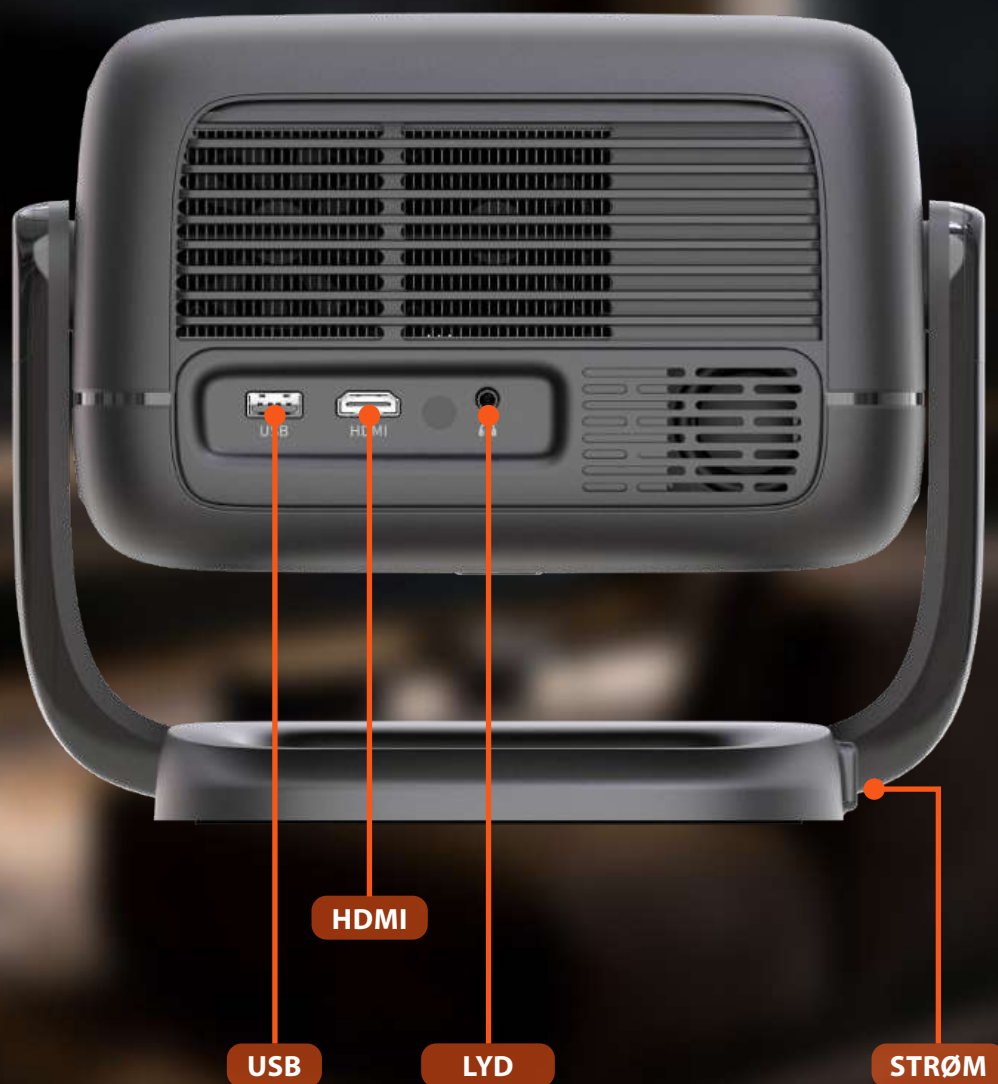

Autofokus

Gjør hvert øyeblikk til en kinoopplevelse

Møt MIRA-LITE, en kompakt projektor som gir en imponerende 40"-120" skjerm med 260 ANSI lumen lysstyrke. Drevet av Google TV gir den deg umiddelbar tilgang til over 10 000 apper, alt kontrollert med en responsiv bakgrunnsbelyst fjernkontroll. Nyt jevn og pålitelig strømming takket være dual-band Wi-Fi og Bluetooth 5.0. Det innebygde justerbare stativet gir fleksible visningsvinkler, noe som gjør den perfekt for filmer, gaming eller presentasjoner, hjemme eller på farten.

<https://www.strong-eu.com/fr/strong-entertainment/selection>

Nyt en **storskjermopplevelse** hvor som helst med en levende skjerm fra **40" til 120"**

Autofokus og automatisk keystone-korrigering

Bakgrunnsbelyst RCU

- **USB:** Koble enkelt til USB-enhetene dine for å vise mediefiler eller strømtilbehør med enkelhet og bekvemmelighet
- **HDMI:** Nyt fantastisk HD-video og krystallklar lyd gjennom én enkelt kabel for en sømløs opplevelse
- **LYD:** Forbedre lyden ved å koble til eksterne høyttalere og skap en mer oppslukende lydopplevelse

STREAMING-PROJEKTOR

MIRA-LITE

OPTISKE PARAMETERE

Skjermteknologi	LCD
Produkttype	Strømmeprojektor
Objektiv	Objektiv med høy lysgjennomstrømning
Opprinnelig oppløsning	1080p
Luminans	260 ANSI Lumen
Kontrastforhold	800:1
Fargedybde	8 bit (16 millioner)
LED-levetid	>20 000 timer