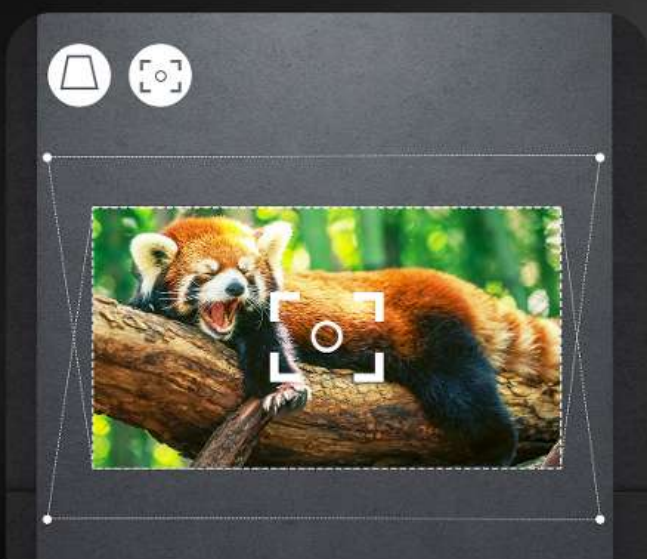

STRONG

Google TV

PROJETOR DE TRANSMISSÃO MIRA-LITE

Projeção móvel

260 ANSI lúmens

Luz de fundo controlado remoto

Ecrã 40" a 120"

Correção automática de distorção

Foco automático

Transforme cada momento em uma experiência de cinema

Conheça o MIRA-LITE, um projetor compacto que oferece uma impressionante tela de 40"-120" com 260 ANSI lúmens de brilho. Com tecnologia Google TV, oferece acesso instantâneo a mais de 10.000 aplicativos, todos controlados com um controle remoto retroiluminado e responsivo. Desfrute de streaming suave e confiável graças ao Wi-Fi de banda dupla e Bluetooth 5.0. Seu suporte ajustável integrado oferece ângulos de visualização flexíveis, tornando-o perfeito para filmes, jogos ou apresentações, em casa ou em movimento.

<https://www.strong-eu.com/fr/strong-entertainment/selection>

Desfrute de uma **experiência de tela grande** em qualquer lugar com uma tela vibrante de **40" a 120"**

Auto Foco e Correção Automática de Keystone

PROJETOR DE STREAMING

MIRA-LITE

PARÂMETROS ÓTICOS

Tecnologia de exibição	LCD
Tipo de produto	Projetor de Streaming
Lente	Lente de alta transmitância
Resolução nativa	1080p
Luminância	260 ANSI lúmens
Relação de contraste	800:1
Profundidade de cor	8 bits (16 milhões)
Vida útil do LED	>20 000 horas