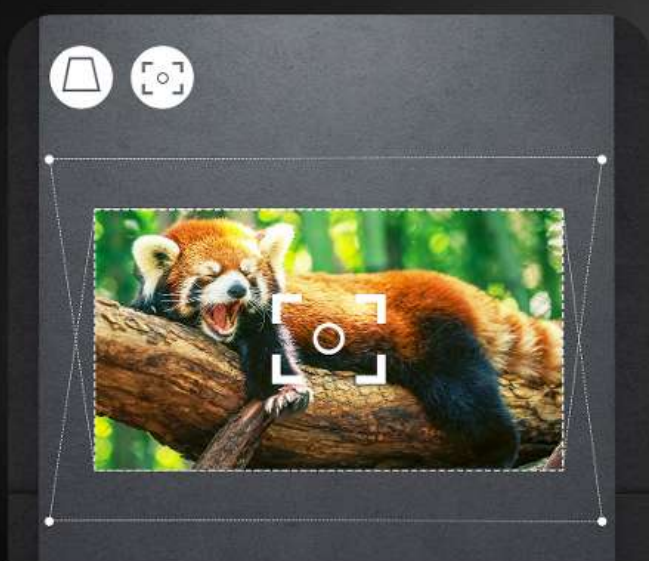

Njut av en **storbildsupplevelse** var som helst med en livfull bild från **40" till 120"**