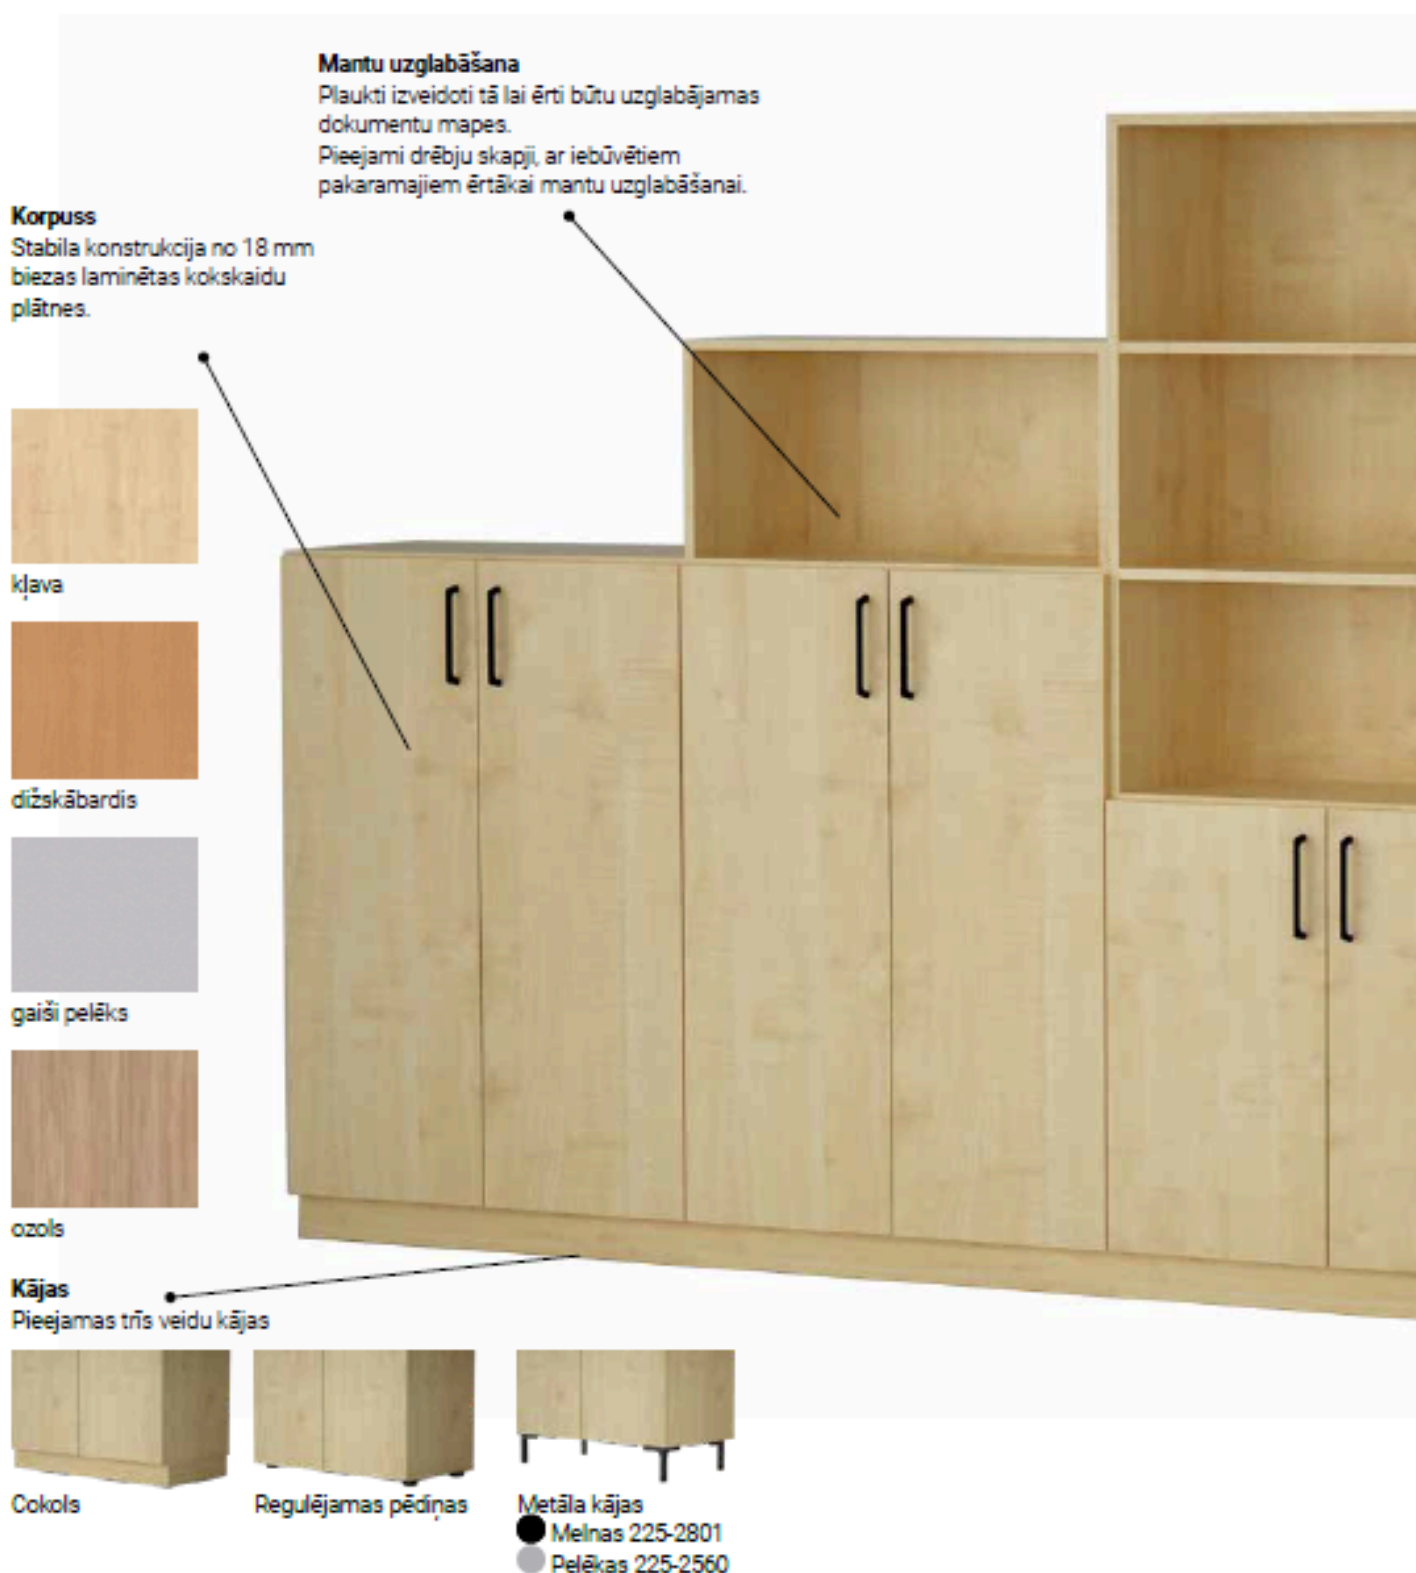

BIROJA SKAPJU UN PLAUKTU KOLEKCIJA AMATA

Moderni un praktiski risinājumi dažādu biroju interjeriem. Plašs izmēru un fasāžu klāsts.

Dažādi izmēri

Pieejami piecu dažādu augstumu korpusi.

Papildelementi

Plauktos iespējams ievietot papildelementus.

leviojams plaukts

leviojams atvilkņu bloks

Papildus plaukts

Rokturi pieejami trīs toņos

Nerūsējošs tērauds

Melns

Hromēts

Atvērts plaukts 1