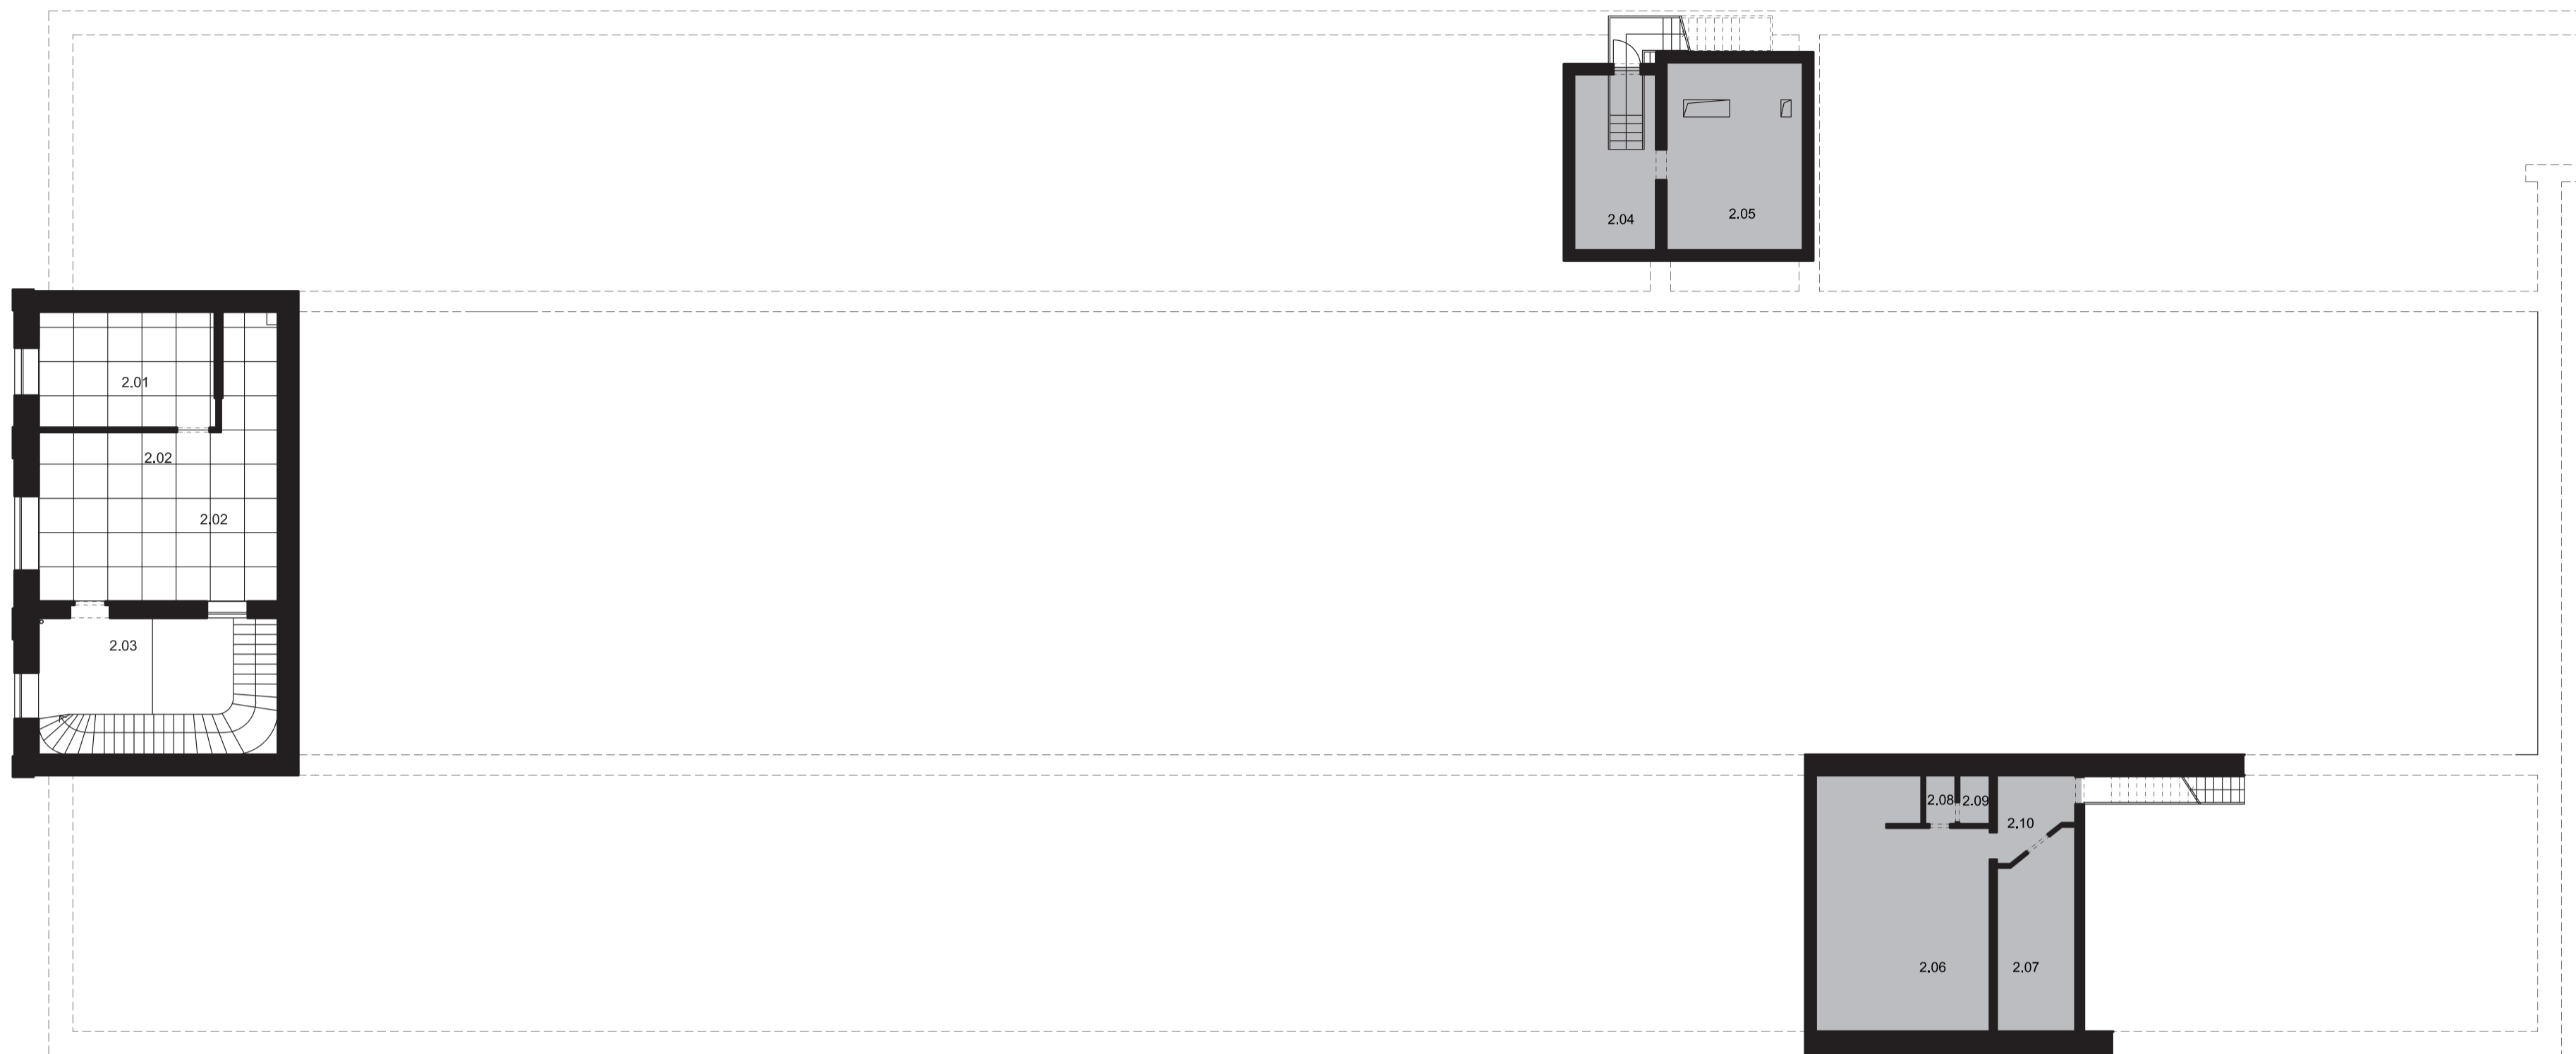

**LEGENDA MÍSTNOSTÍ**

Č. místnosti	Plocha[m <sup>2</sup> ]	Č. místnosti	Plocha[m <sup>2</sup> ]
1.01	45,60	1.19	28,10
1.02	35,70	1.20	11,10
1.03	20,00	1.21	11,00
1.04	8,30	1.22	68,80
1.05	28,00	1.23	38,10
1.06	2,00	1.24	34,80
1.07	1,40	1.25	20,30
1.08	4,30	1.26	57,80
1.09	1,90	1.27	3,70
1.10	1,50	1.28	40,70
1.11	16,20	1.29	60,20
1.12	45,00	1.30	38,80
1.13	150,00	1.31	8,40
1.14	147,50	1.32	15,90
1.15	30,60	1.33	1,00
1.16	191,90	1.34	1,00
1.17	69,00	1.35	1,00
1.18	848,50		

**VÝŠKA INTERIERU**

**VSTUPY š. / v.**

- A** - HLAVNÍ VSTUP - dvoukřídlé dveře 1 960 x 2 900mm
- B** - SEVERNÍ VSTUP - dvoukřídlé dveře 3 150 x 2 450mm
- C** - VÝCHODNÍ VSTUP - dvoukřídlé dveře 1 700 x 2 100mm
- D** - JIŽNÍ VSTUP - jednokřídlé dveře 1 180 x 2 000mm

- 1 000 x 1 000 mm
- ovládání světel
- přípojka elektro
- přípojka voda
- hydrant
- bezpečnostní zóna

**AKCE**

**DATUM**

**LEGENDA MÍSTNOSTÍ**

Č. místnosti	Plocha[m <sup>2</sup> ]
2.02	59,30
2.03	9,50
2.04	12,40
2.05	22,00
2.06	35,10
2.07	12,40
2.08	1,30
2.09	1,30
2.10	4,60
2.11	4,90
2.12	34,30

AKCE

DATUM

HALA 13 - 2NP - Holešovická tržnice - Praha

LOKACE