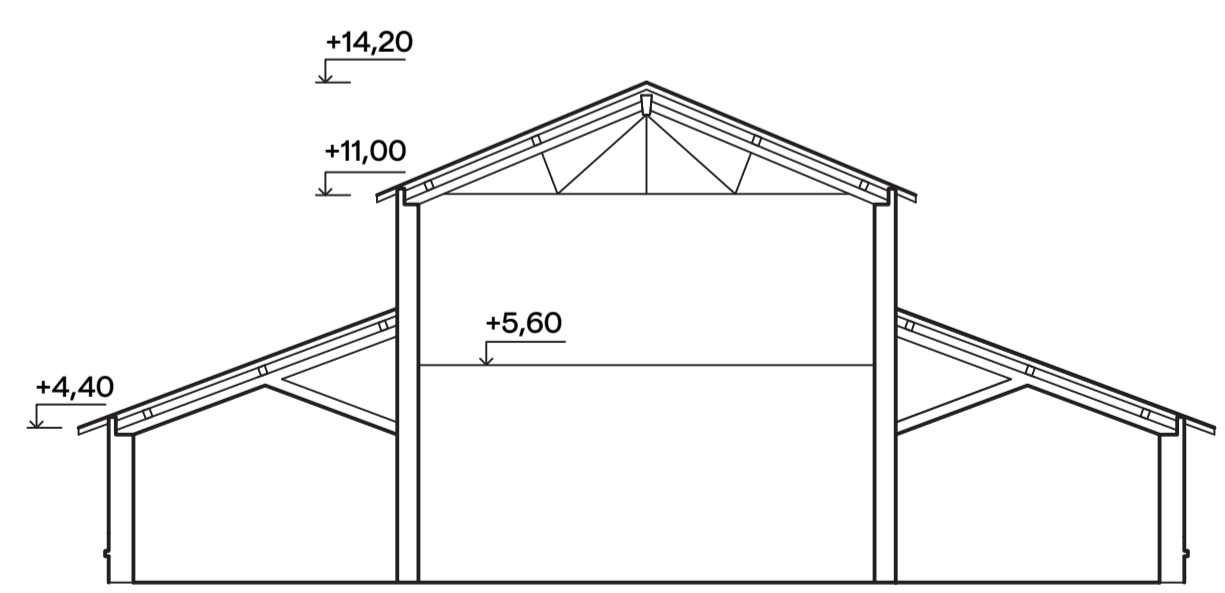

**LEGENDA MÍSTNOSTÍ**

Č. místnosti	Plocha[m <sup>2</sup> ]	Č. místnosti	Plocha[m <sup>2</sup> ]
1.01	45,60	1.19	28,10
1.02	35,70	1.20	11,10
1.03	20,00	1.21	11,00
1.04	8,30	1.22	68,80
1.05	28,00	1.23	38,10
1.06	2,00	1.24	34,80
1.07	1,40	1.25	20,30
1.08	4,30	1.26	57,80
1.09	1,90	1.27	3,70
1.10	1,50	1.28	40,70
1.11	16,20	1.29	60,20
1.12	45,00	1.30	38,80
1.13	150,00	1.31	8,40
1.14	147,50	1.32	15,90
1.15	30,60	1.33	1,00
1.16	191,90	1.34	1,00
1.17	69,00	1.35	1,00
1.18	848,50		

**VÝŠKA INTERIERU**

**VSTUPY š. / v.**

- A** - HLAVNÍ VSTUP - dvoukřídlé dveře 1 960 x 2 900mm
- B** - SEVERNÍ VSTUP - dvoukřídlé dveře 3 150 x 2 450mm
- C** - VÝCHODNÍ VSTUP - dvoukřídlé dveře 1 700 x 2 100mm
- D** - JIŽNÍ VSTUP - jednokřídlé dveře 1 180 x 2 000mm

- 1 000 x 1 000 mm
- ovládání světel
- přípojka elektro
- přípojka voda
- hydrant
- bezpečnostní zóna

**AKCE**

**DATUM**

**LEGENDA MÍSTNOSTÍ**

Č. místnosti	Plocha[m <sup>2</sup> ]
2.02	59,30
2.03	9,50
2.04	12,40
2.05	22,00
2.06	35,10
2.07	12,40
2.08	1,30
2.09	1,30
2.10	4,60
2.11	4,90
2.12	34,30