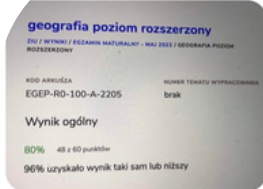

OPINIE MOICH UCZNIÓW

Hejkaaaaa, jestem tak turbo wdzięczna za przygotowanie. Nie mogę tego opisać słowami. W rok od podstaw i 80%. Nawet nie przeszło mi to przez myśl na początku roku. Dziękuję, dziękuję, DZIĘKUJE!!!

05.07 O 08:54

05.07 O 09:20

Marta super !!! Gratulacje