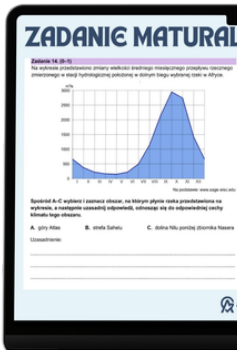

KURS NA ŻYWO W FORMIE ONLINE GEOGRAFIA NA 100 PRO

akademiageografii

- 23 LEKCJE NA ŻYWO W FORMIE ONLINE
- 50 GODZIN NAUKI
- ZAJĘCIA ODBYWAJĄ SIĘ NA PLATFORMIE EDUKACYJNEJ
- NAGRANIA LEKCJI DOSTĘPNE AŻ DO MATURY
- PRACE DOMOWE, NOTATKI, ZADANIA MATURALNE DO PRACY WŁASNEJ
- PRÓBNA MATURA W STYCZNIU
- MIN. 2H KONSULTACJI GRUPOWYCH W MIESIĄCU