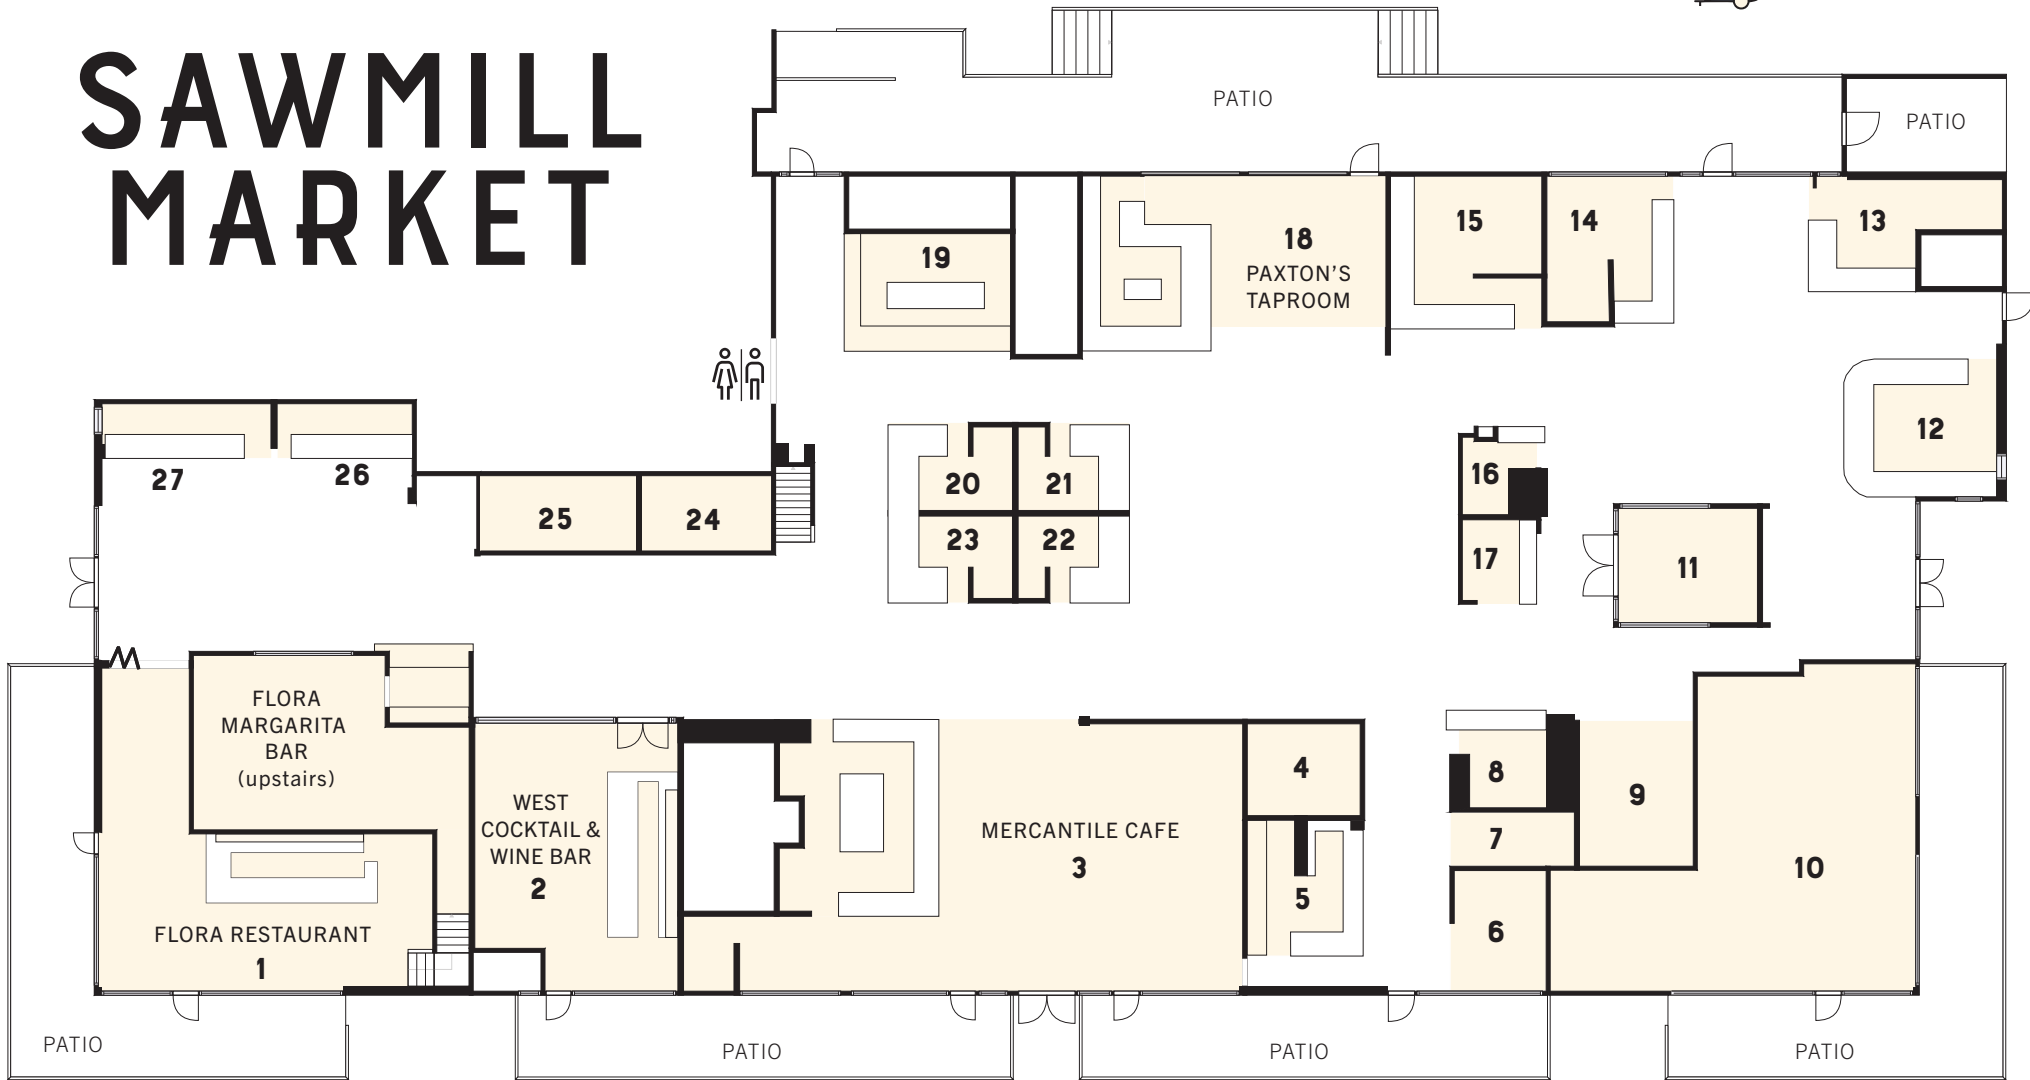

SAWMILL MARKET

BELLAMAH AVE. NW

- 1. FLORA RESTUARANT
+ FLORA TACO-TO-GO
- 2. WEST COCKTAIL & WINE BAR
- 3. MERCANTILE CAFE
- 4. SWEETS
- 5. LITTLE GEMS
- 6. NEKO NEKO
- 7. NOTORIOUS P.O.K.E.

- 8. THE CLAY POT KITCHEN
- 9. HAWT PIZZA CO.
- 10. LITTLE EUROPE
- 11. BOTANIC BAR
- 12. LITTLE BEAR COFFEE
- 13. CRÈME DE LA CRÈME
- 14. XO WAFFLE

- 15. PATTY MAN
- 16. HIRO SUSHI
- 17. THE OLD FASHIONED
- 18. PAXTON'S TAPROOM
- 19. RED & GREEN NEW MEXICAN
- 20. MESO GRILL
- 21. HOOK IT UP FISH & CHIPS

- 22. TULIPANI
- 23. KULANTRO
- 24. OUTLAW CHICKEN
- 25. LEMON & BRINE
- 26. THE PALETA BAR
- 27. LA VIDA CONCHAS
- 28. MOBILE BAR