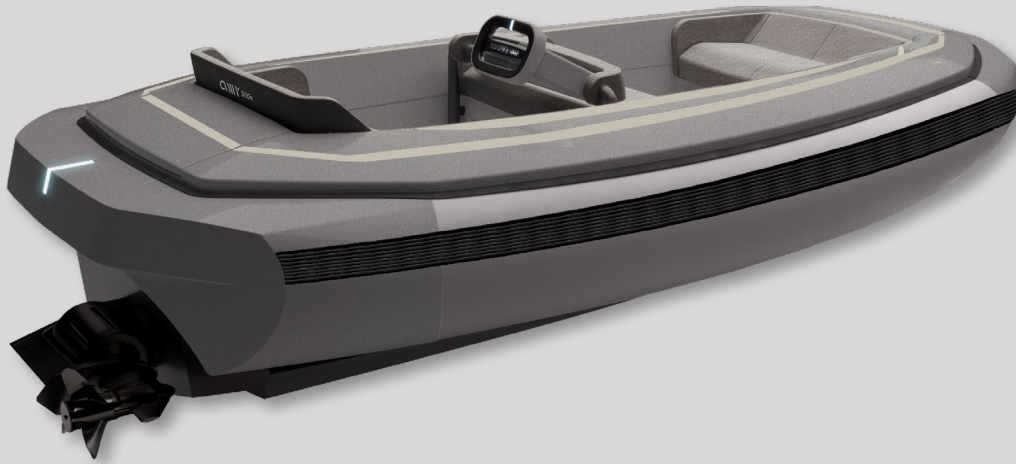

**YACHT LOGO
EMBROIDERING**
A-LE-02 Beige

**SUPERSTRUCTURE
NON-SLIP INLAY**
A-AD-04 Terra

NON-SLIP DECKING
A-AD-04 Terra
A-AD-07 White

Configuration 2 MOON

SUPERSTRUCTURE
A-S-02 Metal Grey

INFLATABLE TUBES
A-I-01 Off White