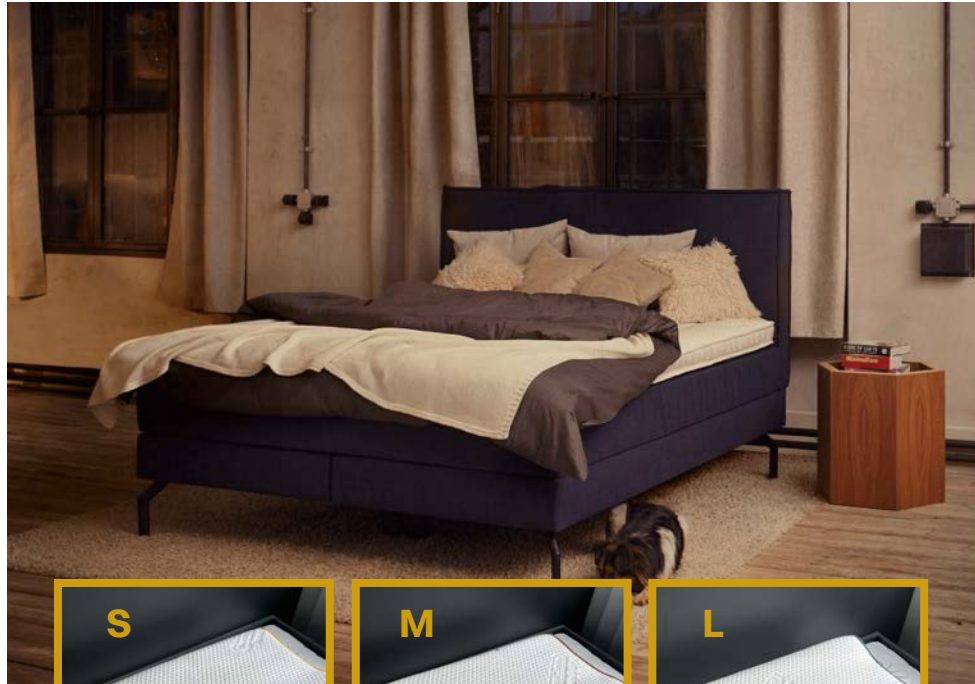

JUBILÄUMS-AKTION

Nacken entspannen, doppelt profitieren

Ihre Kunden genießen mit unserem Doppelbett nicht nur optimalen Liegekomfort, sondern durch die hochwertigen Nackenstützkissen auch perfekte Unterstützung für Nacken und Schulterbereich.

Jetzt bestellen:

Beim Kauf eines Fey Doppelbettes (≥ 160 cm Breite) ist die **Zugabe von zwei Nackenstützkissen** inkludiert.

Ihre Kunden wählen die gewünschte **Pillow Fey** Kissengröße **verbindlich** im Rahmen der Bettbestellung aus, damit wir die Zugabe direkt passend mitliefern können.

Bsp. 160 cm = 2 Liegeflächen = 2x Nackenstützkissen

Diese Aktion gilt nur für kurze Zeit, ist nicht mit anderen Aktionen kombinierbar und besteht solange der Vorrat reicht. Feiern Sie mit uns und gönnen Sie ihren Kunden erholsamen Schlaf in Fey-Qualität.