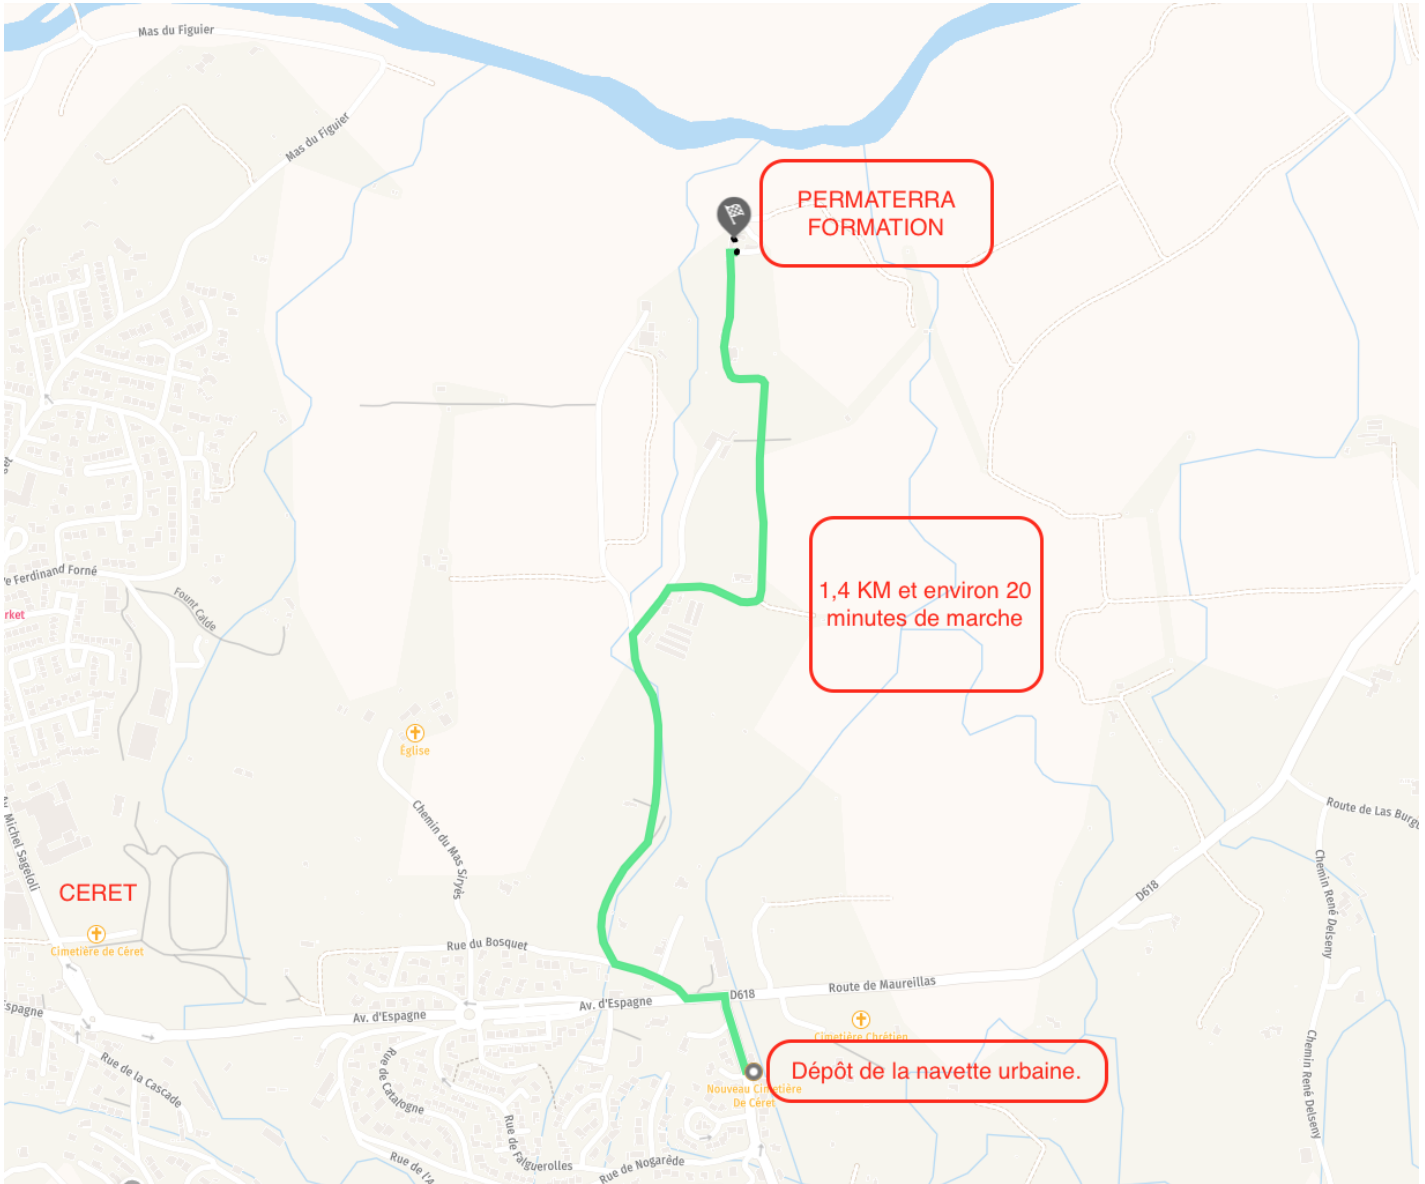

[www.lesmicocouliers.fr.cr](http://www.lesmicocouliers.fr.cr)

[www.gites66.fr](http://www.gites66.fr)

**PERMATERRA  
FORMATION**

**1,4 KM et environ  
20 minutes de marche**

**Dépôt de la navette urbaine.**