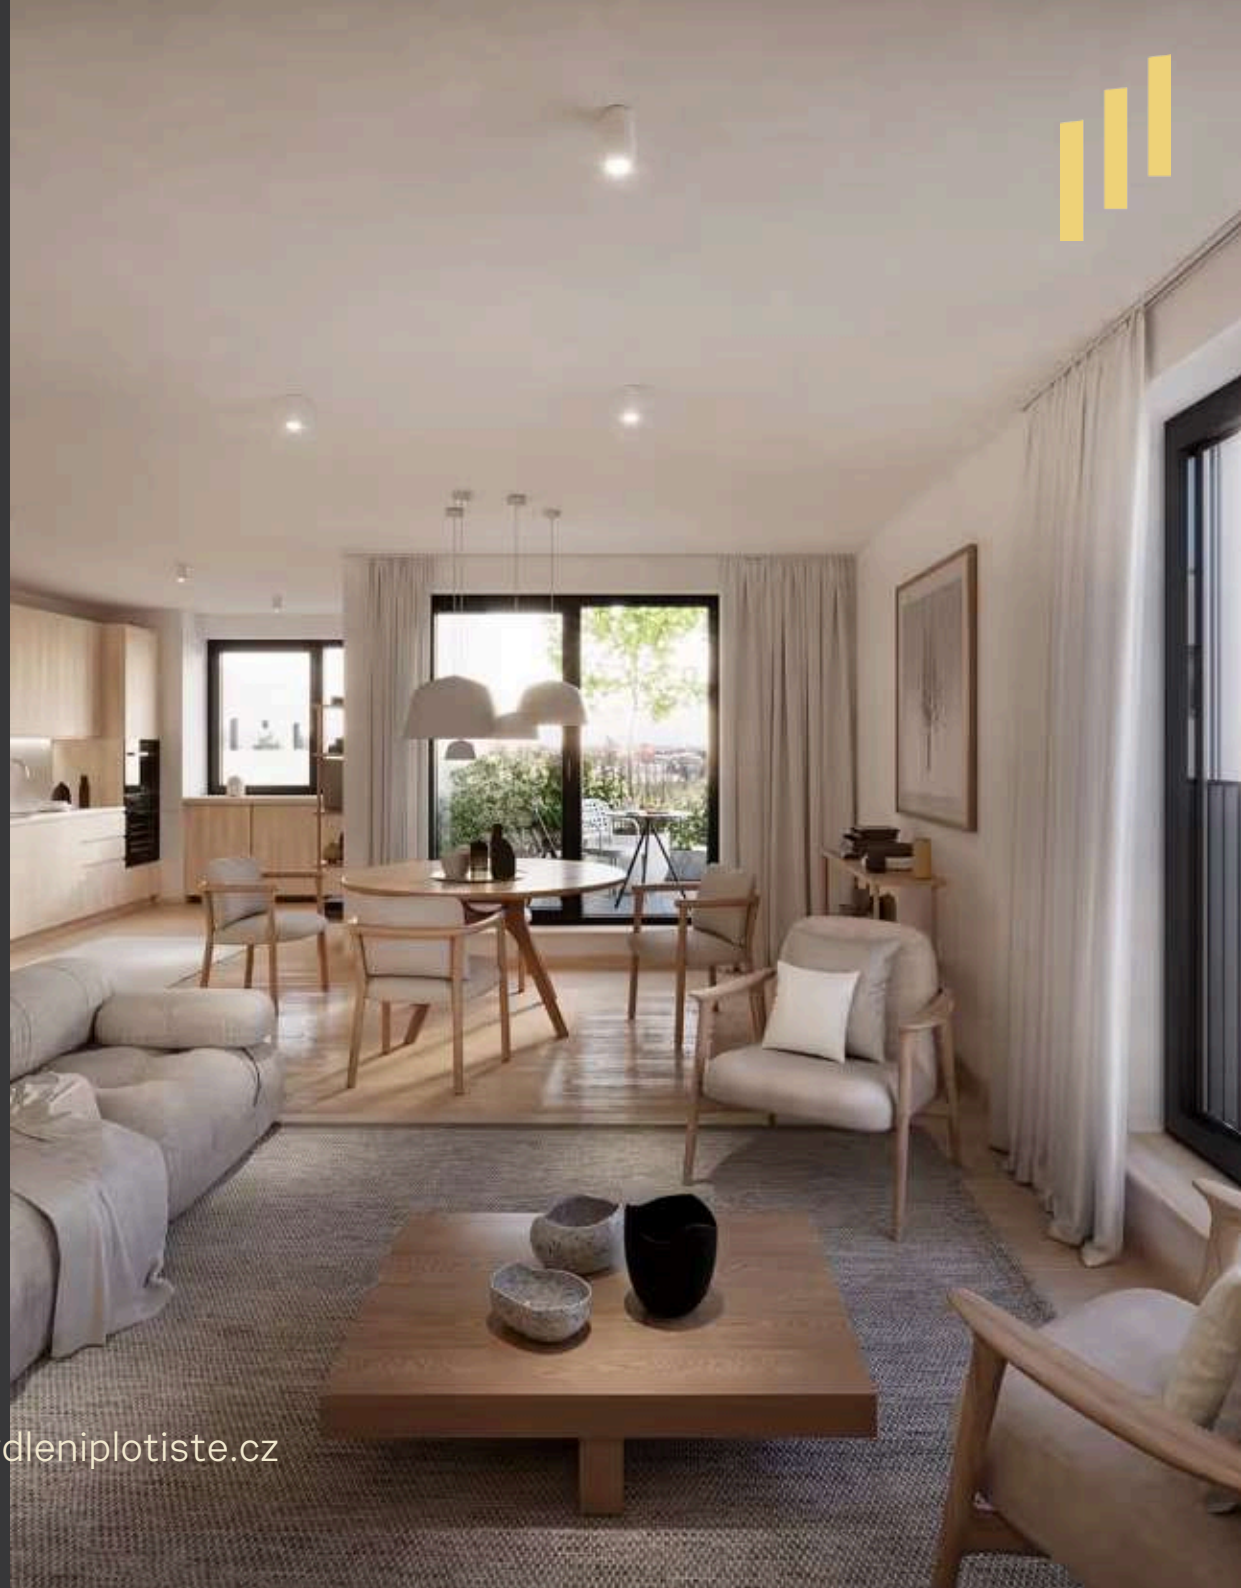

Koupelna | obklady a dlažba

Rako Extra je kolekce keramické dlažby a obkladů, která vyniká svou mimořádnou odolností, funkčností a moderním designem. Díky svému nadčasovému vzhledu a univerzálnímu použití se hodí do interiérů v domácnostech.

Kolekce nabízí výběr dekorů a formátů, což umožňuje vytvořit harmonický a jednotný design.

Díky vysoké kvalitě materiálů je Rako Extra odolné vůči mechanickému namáhání, vlhkosti i chemickým vlivům, což zaručuje dlouhou životnost a snadnou údržbu.

Rako Extra je ideální volbou pro všechny, kteří hledají spolehlivé a estetické řešení pro podlahy a stěny.