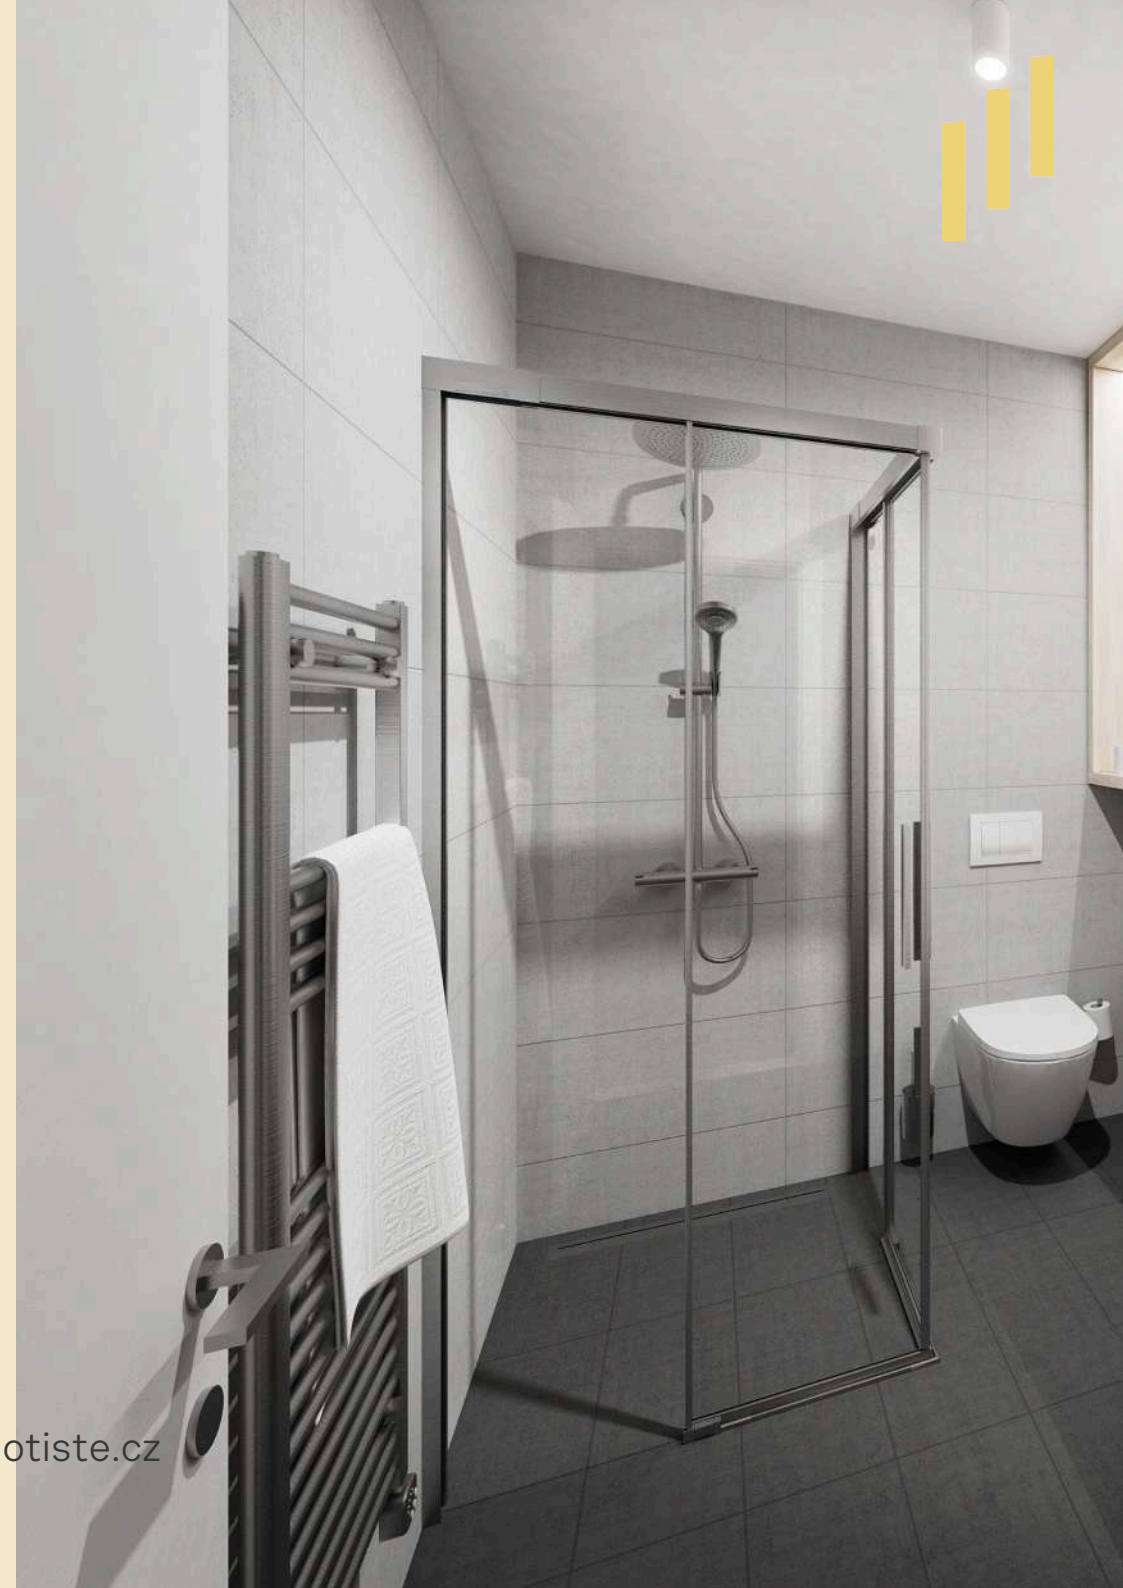

CONCEPT 200 WAVE

koupelnový radiátor
elektrický
bílá

☐ STANDARD

CONCEPT 200 WAVE

koupelnový radiátor
elektrický
matná černá

☐ NADSTANDARD

+ 1 950 Kč / ks