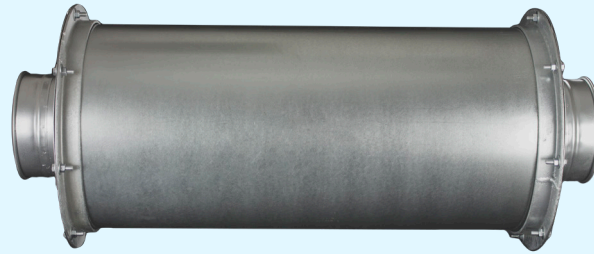

## Silencer

- Standard with Rolled Lip,
- Available with Angle Rings options
- Material Types: Galvanized Stainless Steel and Carbon Steel

Size ø	Outer Pipe Dia.	L	Outer Pipe	Size ø	Outer Pipe Dia.	L	Outer Pipe
4	12	30"	16GA.	14	22	68"	16GA.
5	13	30"	16GA.	15	23	72"	16GA.
6	14	30"	16GA.	16	24	76"	16GA.
7	15	30"	16GA.	17	25	80"	16GA.
8	16	36"	16GA.	18	26	80"	16GA.
9	17	40"	16GA.	19	27	80"	16GA.
10	18	48"	16GA.	20	28	80"	16GA.
11	19	54"	16GA.	22	30	80"	16GA.
12	20	60"	16GA.	24	32	80"	16GA.
13	21	64"	16GA.	25"+	Size + 8"	80"	Call