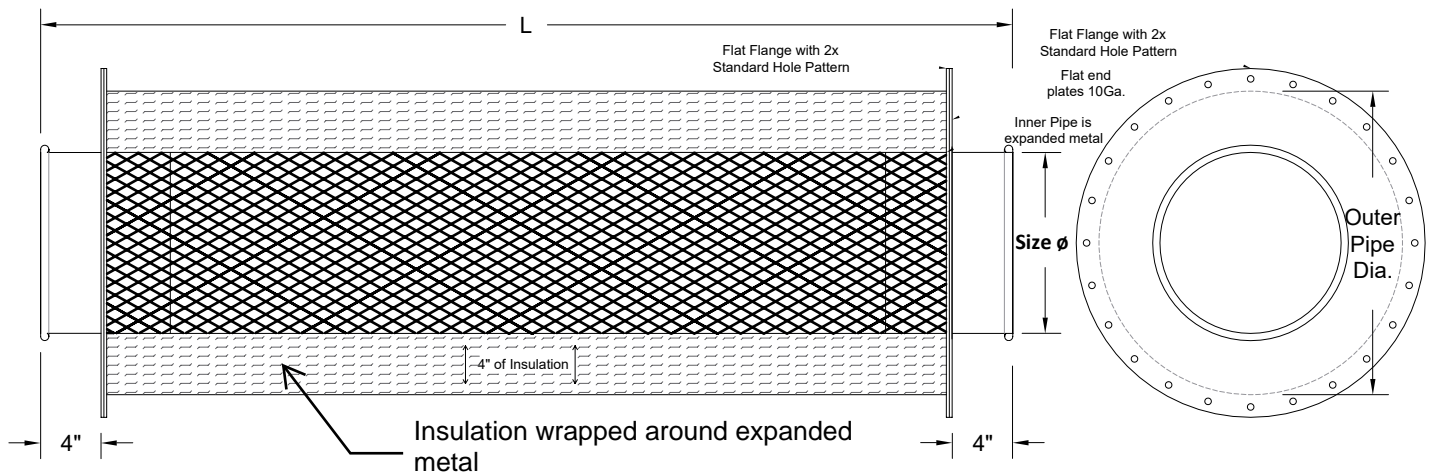

## Silencer

- Standard with Rolled Lip,
- Available with Angle Rings options
- Material Types: Galvanized Stainless Steel and Carbon Steel

Size ø	Outer Pipe Dia.	L	Outer Pipe	Size ø	Outer Pipe Dia.	L	Outer Pipe
4	12	30"	16GA.	14	22	68"	16GA.
5	13	30"	16GA.	15	23	72"	16GA.
6	14	30"	16GA.	16	24	76"	16GA.
7	15	30"	16GA.	17	25	80"	16GA.
8	16	36"	16GA.	18	26	80"	16GA.
9	17	40"	16GA.	19	27	80"	16GA.
10	18	48"	16GA.	20	28	80"	16GA.
11	19	54"	16GA.	22	30	80"	16GA.
12	20	60"	16GA.	24	32	80"	16GA.
13	21	64"	16GA.	25"+	Size + 8"	80"	Call