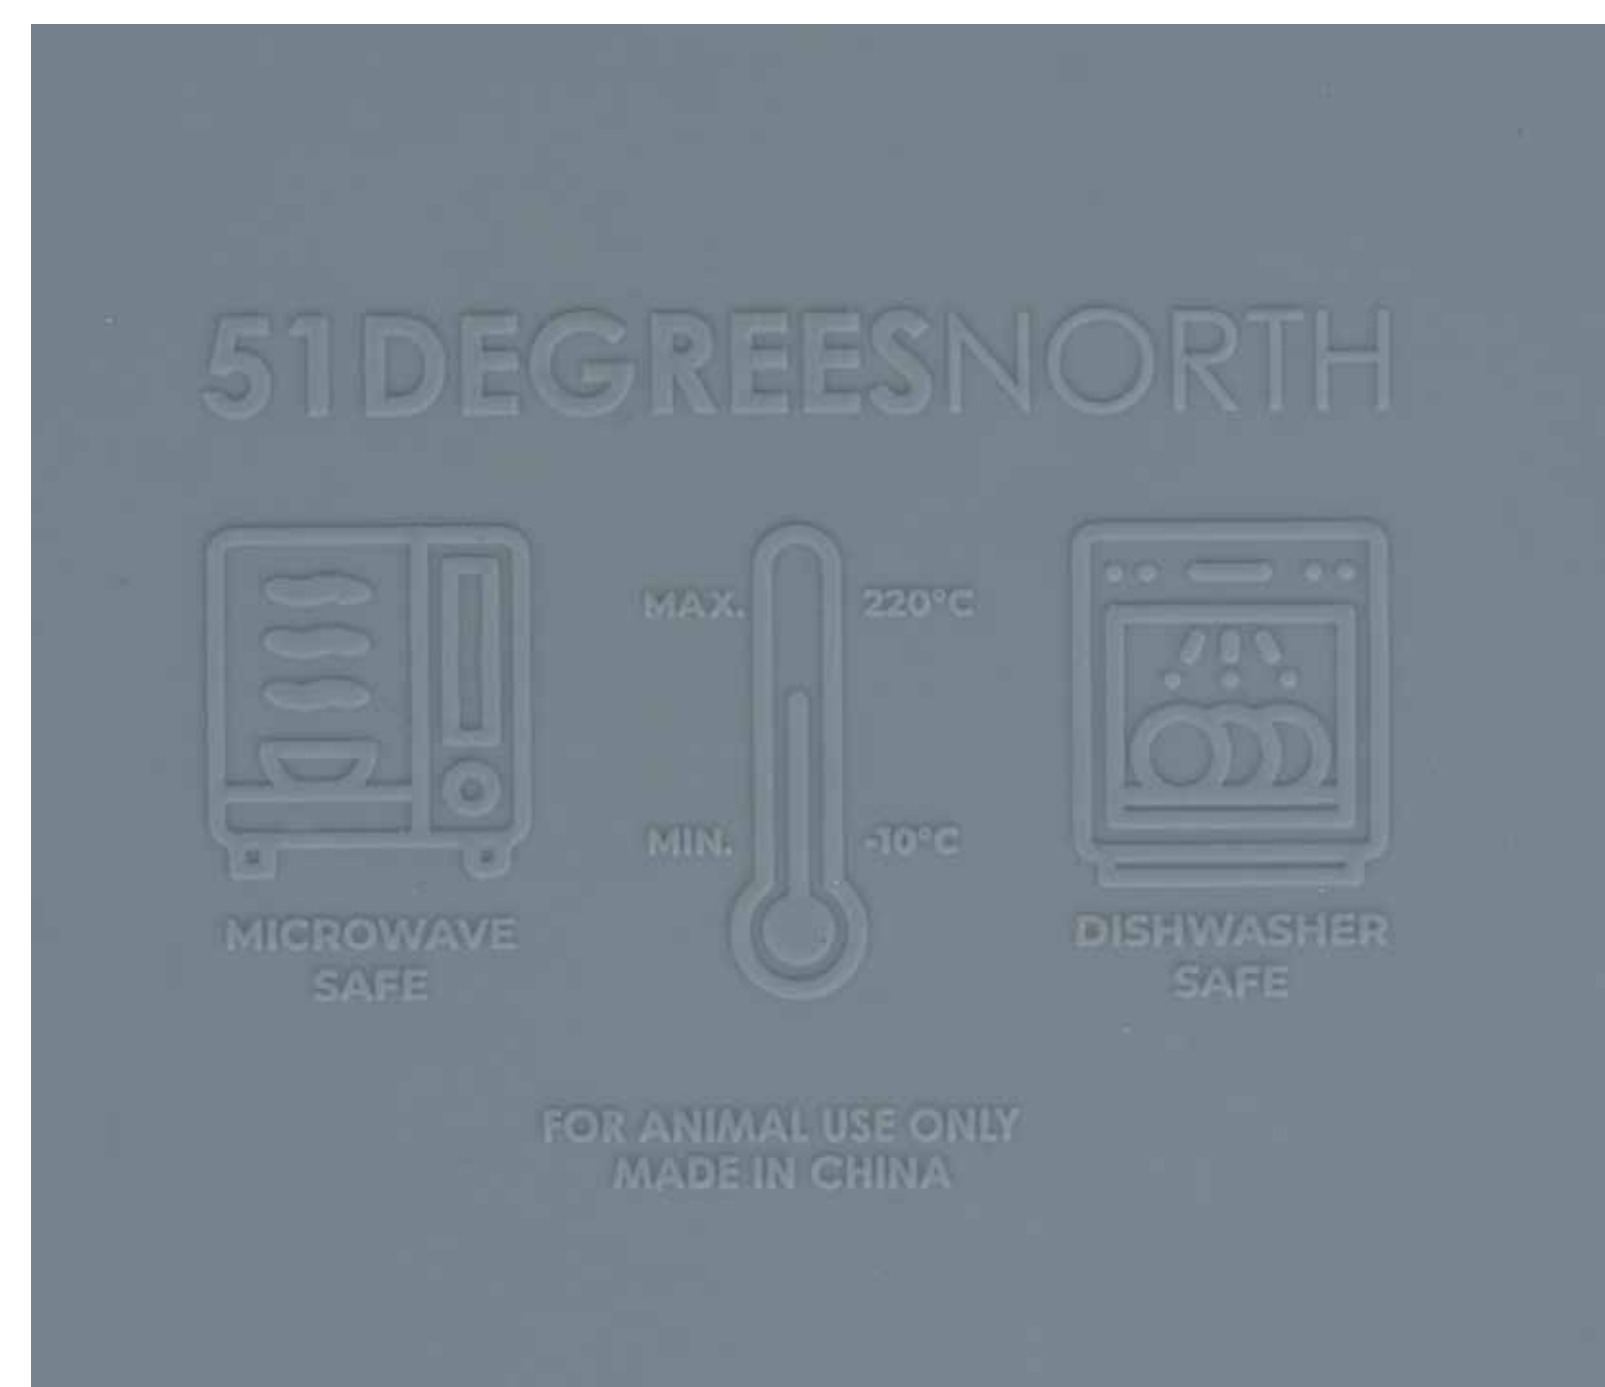

# SILI BOWL PETROL

CLASSIC BOWL

SLOW FEEDER BOWL

CAT BOWL

Code	Description	MOQ
51ASBCL11	51 - Sili Bowl - Classic Bowl - Petrol - 350ml	4
51ASBCL12	51 - Sili Bowl - Classic Bowl - Petrol - 700ml	2
51ASBCL13	51 - Sili Bowl - Classic Bowl - Petrol - 1400ml	2
51ASBCL14	51 - Sili Bowl - Classic Bowl - Petrol - 2300ml	2
51ASBCT12	51 - Sili Bowl - Cat Bowl - Petrol - 300ml	2
51ASBCS12	51 - Sili Bowl - Cat Slow Feeder Bowl - Petrol - 300ml	2
51ASBSF11	51 - Sili Bowl - Slow Feeder Bowl - Petrol - 350ml	4
51ASBSF12	51 - Sili Bowl - Slow Feeder Bowl - Petrol - 700ml	2
51ASBSF13	51 - Sili Bowl - Slow Feeder Bowl - Petrol - 1400ml	2
51ASBSF14	51 - Sili Bowl - Slow Feeder Bowl - Petrol - 2300ml	2