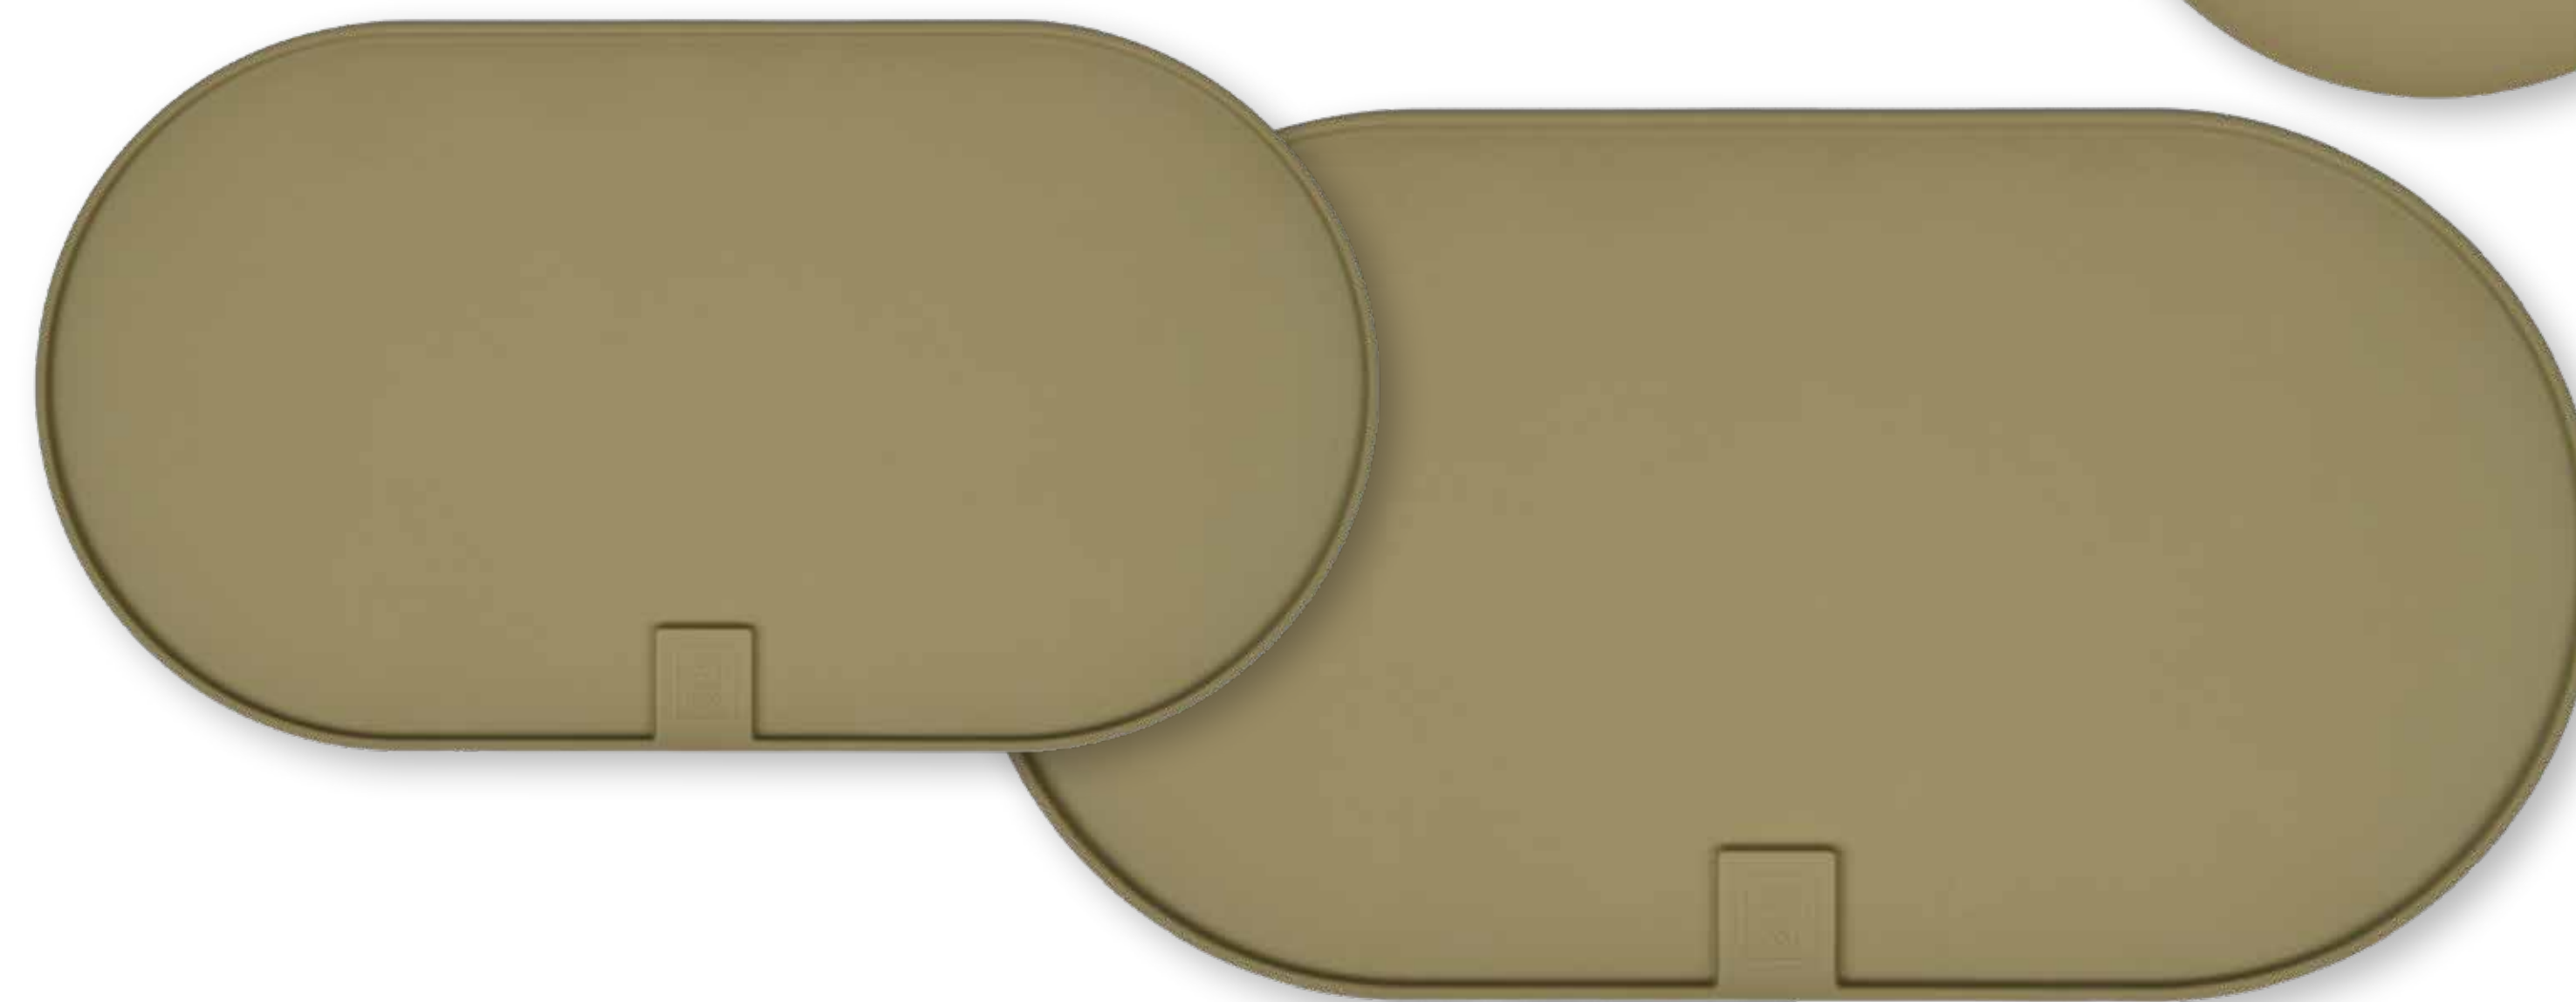

# SILI BOWL LIDS & PLACEMATS KHAKEI

LID CAT 300ML

LID 350ML

LID 700ML

LID 1400ML

PLACEMATS

LID 2300ML

Code	Description	MOQ
51ASBPL21	51 - Sili Bowl - Placemat - Khaki - 45x25x2cm	2
51ASBPL22	51 - Sili Bowl - Placemat - Khaki - 55x30x2cm	2
51ASBLC21	51 - Sili Bowl - Lid - Khaki - 18x18x2cm Cat	4
51ASBLD21	51 - Sili Bowl - Lid - Khaki - 14x14x2cm	4
51ASBLD22	51 - Sili Bowl - Lid - Khaki - 17x17x2cm	4
51ASBLD23	51 - Sili Bowl - Lid - Khaki - 21x21x2cm	4
51ASBLD24	51 - Sili Bowl - Lid - Khaki - 25x25x2cm	4