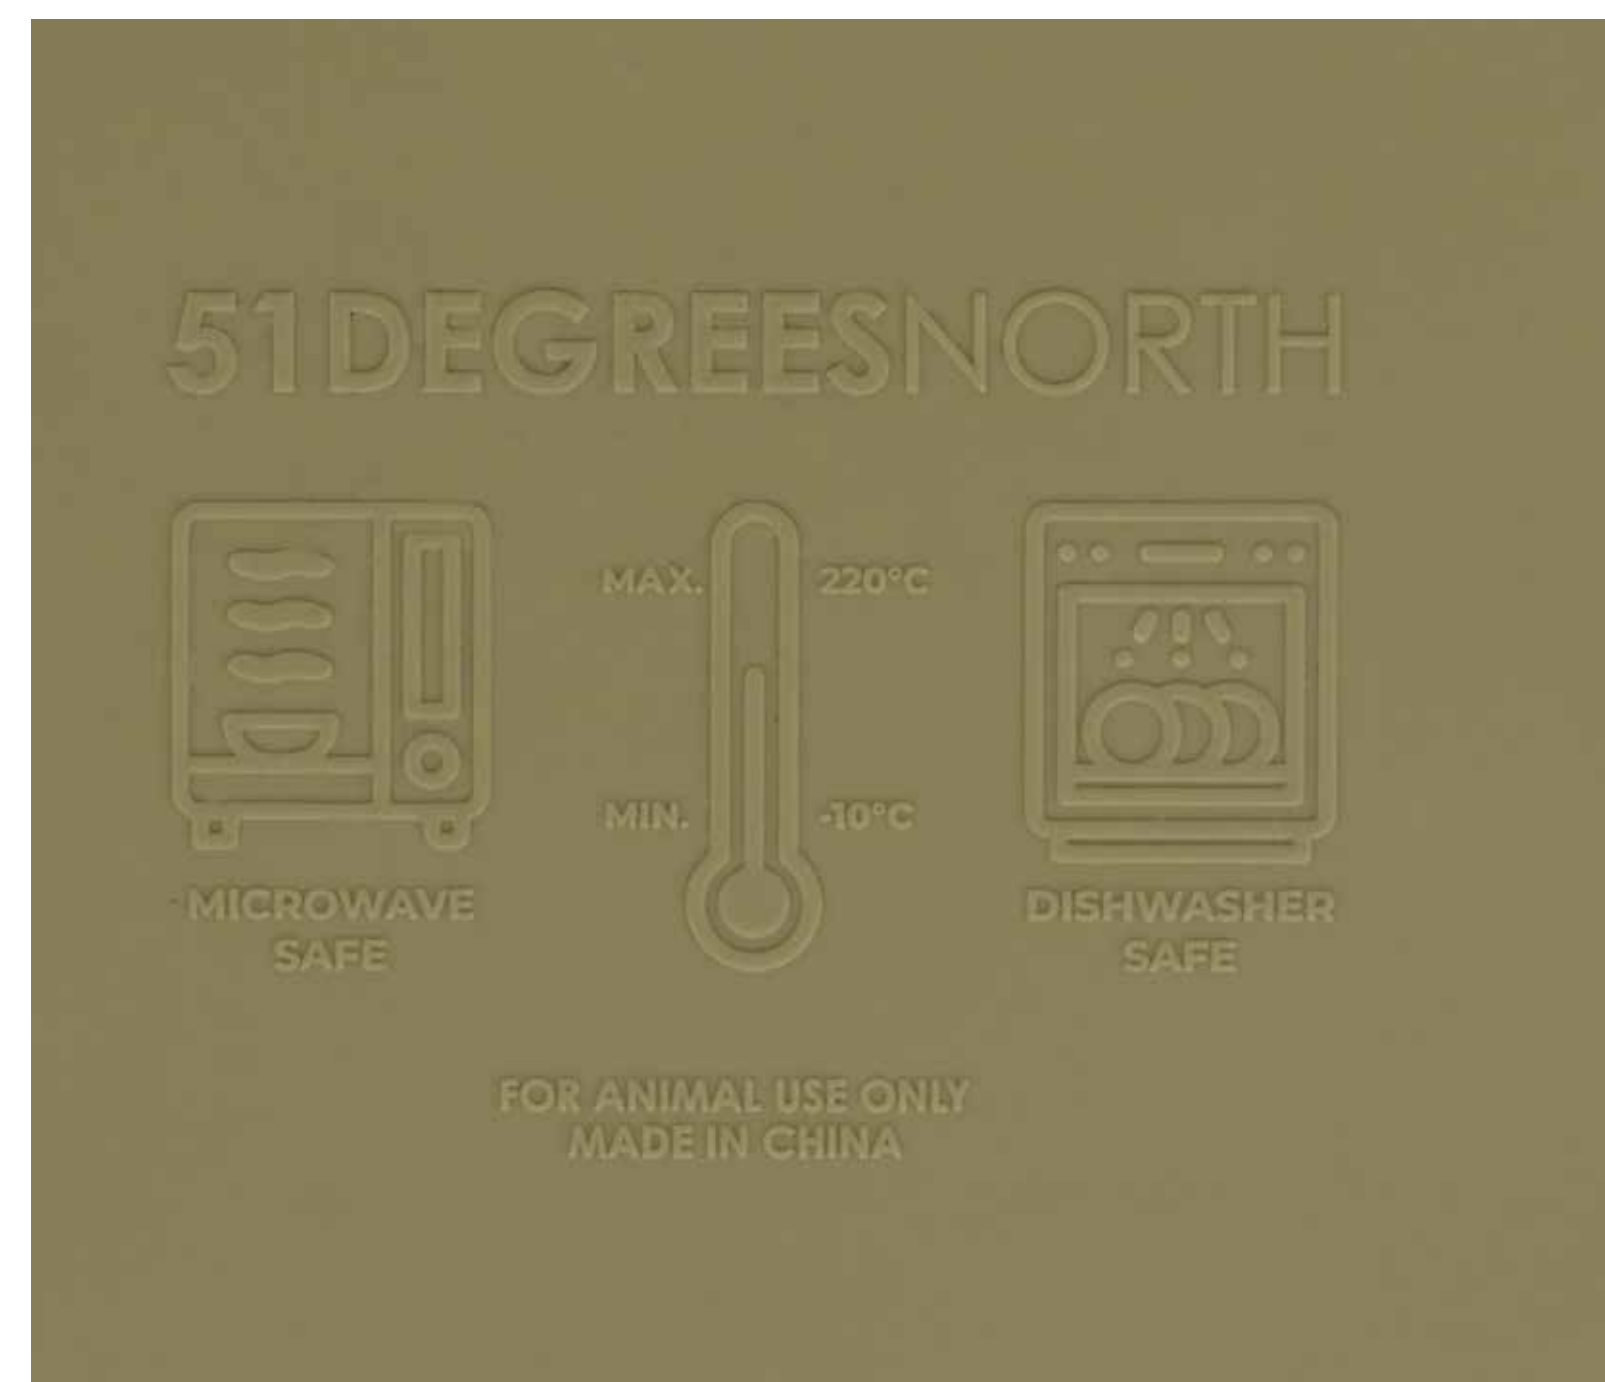

# SILI BOWL KHAKI

CLASSIC BOWL

SLOW FEEDER BOWL

CAT BOWL

Code	Description	MOQ
51ASBCL21	51 - Sili Bowl - Classic Bowl - Khaki - 350ml	4
51ASBCL22	51 - Sili Bowl - Classic Bowl - Khaki - 700ml	2
51ASBCL23	51 - Sili Bowl - Classic Bowl - Khaki - 1400ml	2
51ASBCL24	51 - Sili Bowl - Classic Bowl - Khaki - 2300ml	2
51ASBCT22	51 - Sili Bowl - Cat Bowl - Khaki - 300ml	2
51ASBCS22	51 - Sili Bowl - Cat Slow Feeder Bowl - Khaki - 300ml	2
51ASBSF21	51 - Sili Bowl - Slow Feeder Bowl - Khaki - 350ml	4
51ASBSF22	51 - Sili Bowl - Slow Feeder Bowl - Khaki - 700ml	2
51ASBSF23	51 - Sili Bowl - Slow Feeder Bowl - Khaki - 1400ml	2
51ASBSF24	51 - Sili Bowl - Slow Feeder Bowl - Khaki - 2300ml	2