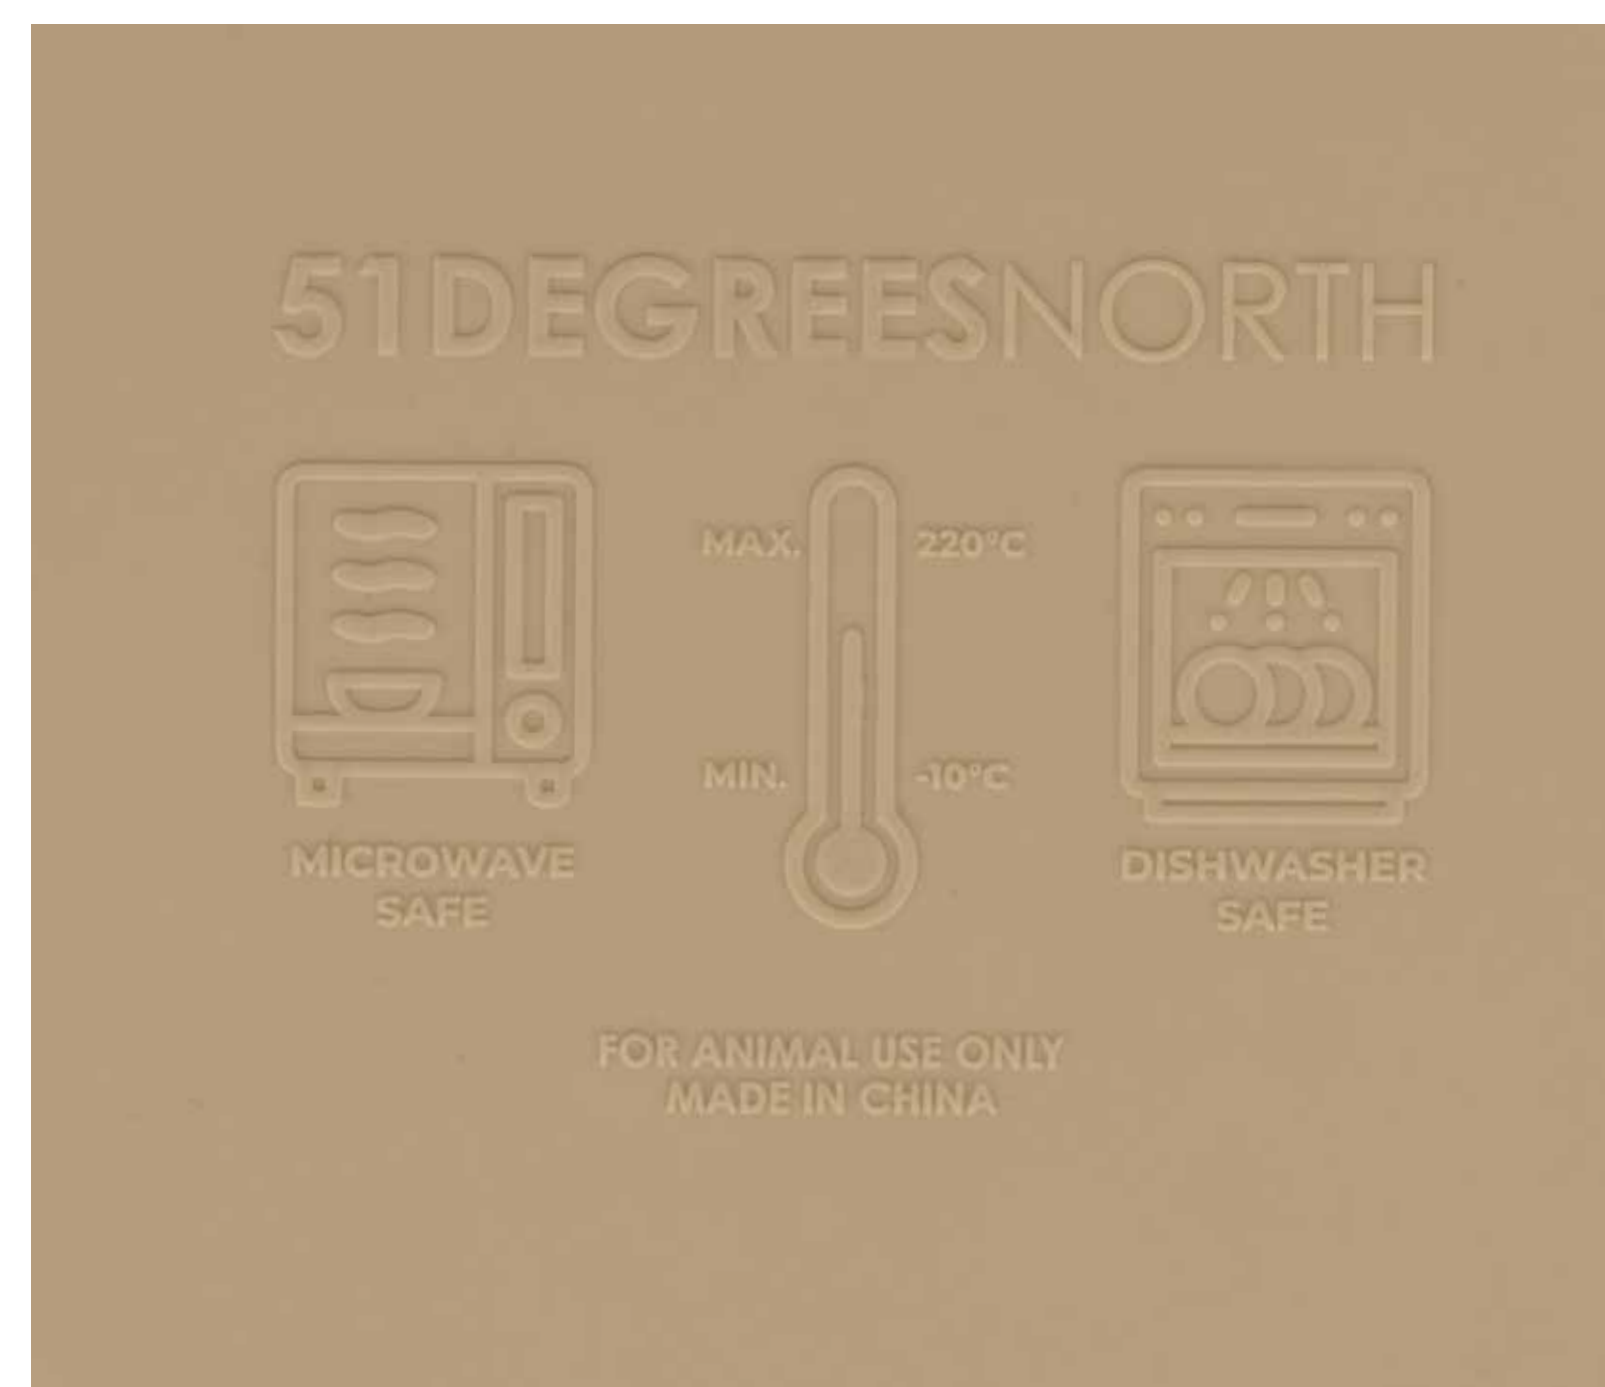

CAT BOWL

Code	Description	MOQ
51ASBCL61	51 - Sili Bowl - Classic Bowl - Sand - 350ml	4
51ASBCL62	51 - Sili Bowl - Classic Bowl - Sand - 700ml	2
51ASBCL63	51 - Sili Bowl - Classic Bowl - Sand - 1400ml	2
51ASBCL64	51 - Sili Bowl - Classic Bowl - Sand - 2300ml	2
51ASBCT62	51 - Sili Bowl - Cat Bowl - Sand - 300ml	2
51ASBCS62	51 - Sili Bowl - Cat Slow Feeder Bowl - Sand - 300ml	2
51ASBSF61	51 - Sili Bowl - Slow Feeder Bowl - Sand - 350ml	4
51ASBSF62	51 - Sili Bowl - Slow Feeder Bowl - Sand - 700ml	2
51ASBSF63	51 - Sili Bowl - Slow Feeder Bowl - Sand - 1400ml	2
51ASBSF64	51 - Sili Bowl - Slow Feeder Bowl - Sand - 2300ml	2