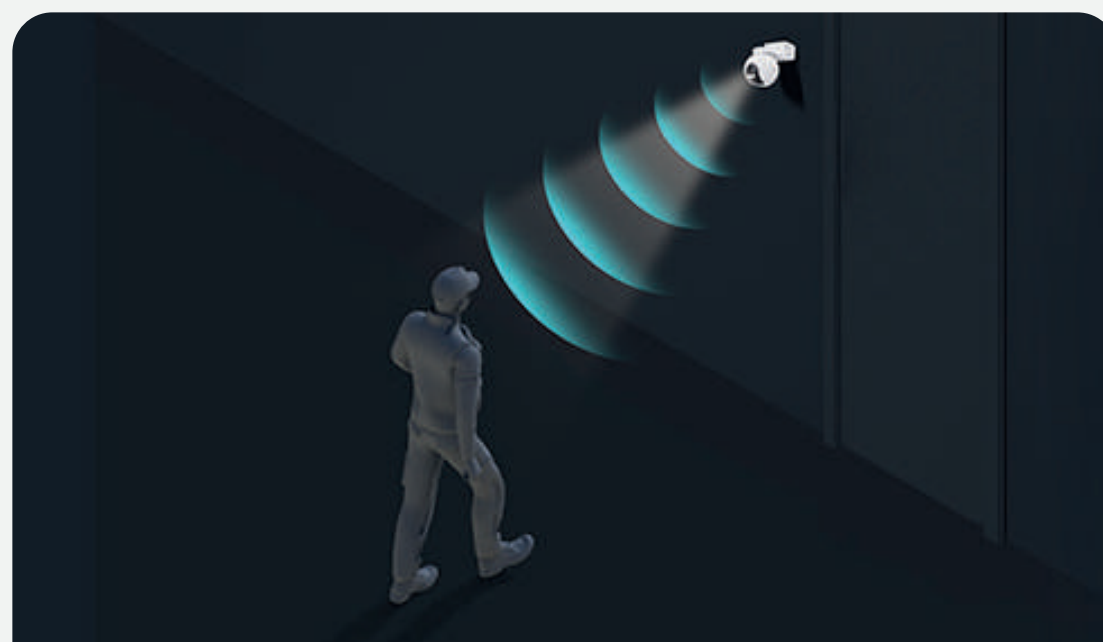

EB8 Pro 4G

Caméra 4G & Wi-Fi sur batterie pour maison connectée

Enregistrement toute la journée avec mode vidéo permanent 2.0

Une puissance qui dure, une protection extérieure qui ne s'arrête jamais

L'EB8 Pro 4G vous offre une vidéo 4K nette et une connexion 4G/Wi-Fi intelligente pour rester connecté où que vous soyez. Grâce à sa batterie longue durée et à son panneau solaire en option, elle garde un œil sur tout ce qui se passe toute la journée, sans souci. De plus, sa technologie AOV avancée permet de couvrir facilement de plus grandes zones, vous offrant une protection extérieure simple et fiable, où que vous soyez.

2 Projecteurs | Vision nocturne en couleur

2 lumières IR | Vision nocturne noir et blanc

Capturez chaque moment dans une lumière parfaite

Où que vous posiez l'EB8 Pro 4G, elle s'adapte en douceur à la lumière pour offrir des images claires et bien équilibrées. Vous pouvez facilement activer « Balanced Image Exposure » à tout moment via l'application EZVIZ, quel que soit le mode de vision nocturne choisi.

Réduit intelligemment la luminosité pour éviter la surexposition

Augmente automatiquement le gain d'image pour voir les détails sombres

Pour une zone ouverte

Pour les bords et les coins

Sans lumière intelligente adaptative

VS

Avec une lumière intelligente adaptative

Répondez instantanément avec des messages audio ou préenregistrés de haute qualité.

Déclencher une sirène et une lumière pour avertir activement et dissuader sur le site.