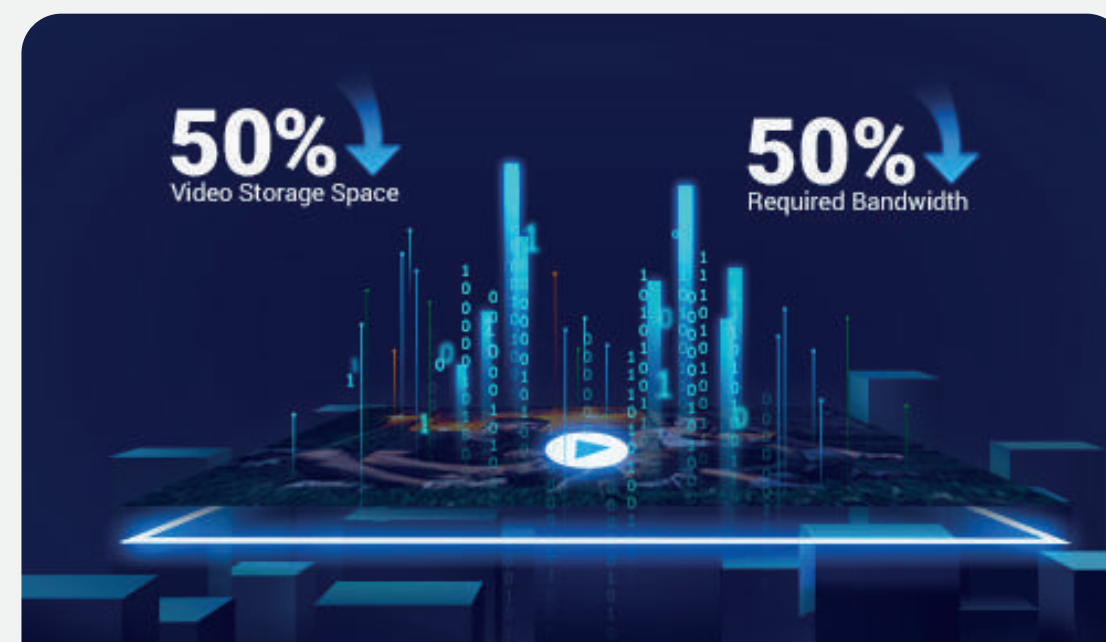

Fonctionne de manière stable, qu'il pleuve ou qu'il vente, avec un boîtier résistant aux intempéries.

Enregistrez vos vidéos sur une grande carte de stockage locale, ou utilisez EZVIZ CloudPlay.⁵

Intégrez et profitez d'un contrôle mains libres en disant « Alexa » ou « Hey Google »⁴