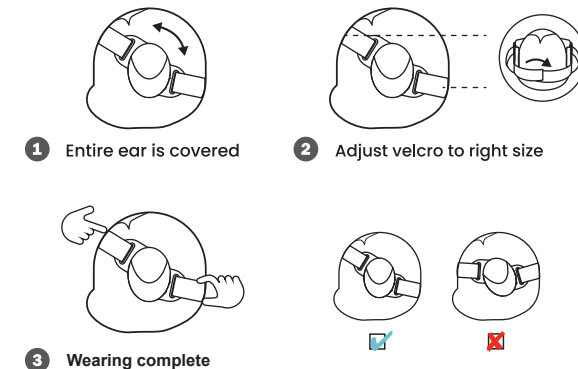

Ear muff for babies and toddlers.

Casque anti-bruit bébé

Oorkap voor baby's en peuters.

Ohrenschützer für Babys.

User Manual

Product information
Product name: Baby Earmuff
Model: HQ735
Size range: S
Material:
Headband: 70% polyester, 30% latex
Muffs: Cover: Durable ABS
Padding: PVC & PU
Mass: 105g / 0.23lb

Fitting & Adjustment