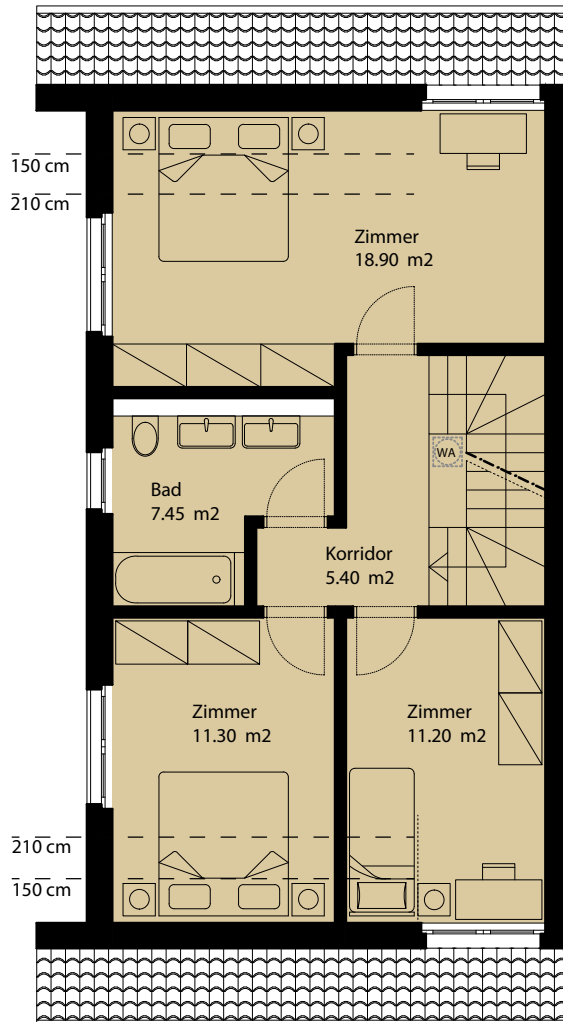

Frieden

LINDAU

HAUS 9

6.5-Zimmer-Hausteil

Willkommen in Ihrem
neuen Zuhause.

Wohnfläche*	174 m ²
Sitzplatz	18 m ²
Gartenfläche	164 m ²
Keller	19 m ²
Waschraum	10 m ²
Technikraum	15 m ²

Erdgeschoss

1. Obergeschoss

Massstab 1:100

Frieden

LINDAU

HAUS 9

6.5-Zimmer-Hausteil

Willkommen in Ihrem
neuen Zuhause.

Wohnfläche*	174 m ²
Sitzplatz	18 m ²
Gartenfläche	164 m ²
Keller	19 m ²
Waschraum	10 m ²
Technikraum	15 m ²

Dachgeschoss

Untergeschoss

Massstab 1:100

0 1 2 3 4 5 m