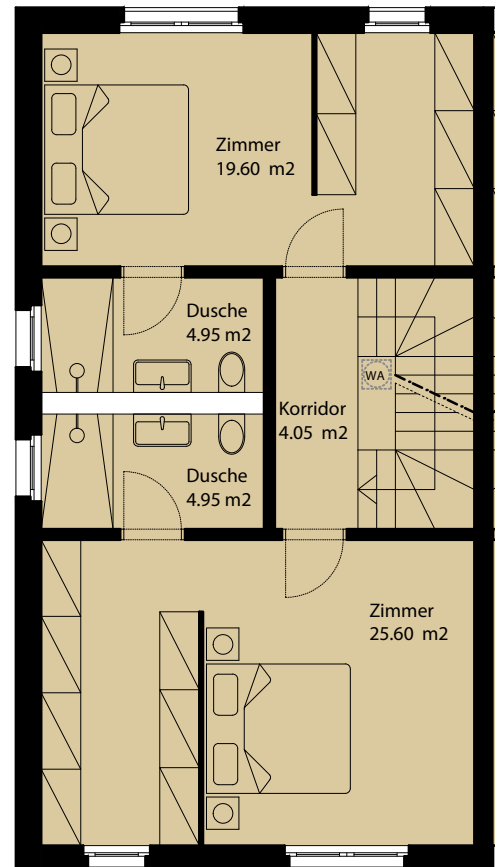

Frieden

LINDAU

HAUS 9

6.5-Zimmer-Hausteil

Willkommen in Ihrem
neuen Zuhause.

Wohnfläche*	174 m ²
Sitzplatz	18 m ²
Gartenfläche	164 m ²
Keller	19 m ²
Waschraum	10 m ²
Technikraum	15 m ²

Erdgeschoss

1. Obergeschoss

Massstab 1:100

Frieden

LINDAU

HAUS 9

6.5-Zimmer-Hausteil

Willkommen in Ihrem
neuen Zuhause.

Wohnfläche*	174 m ²
Sitzplatz	18 m ²
Gartenfläche	164 m ²
Keller	19 m ²
Waschraum	10 m ²
Technikraum	15 m ²

Dachgeschoss

Untergeschoss

Massstab 1:100

0 1 2 3 4 5 m