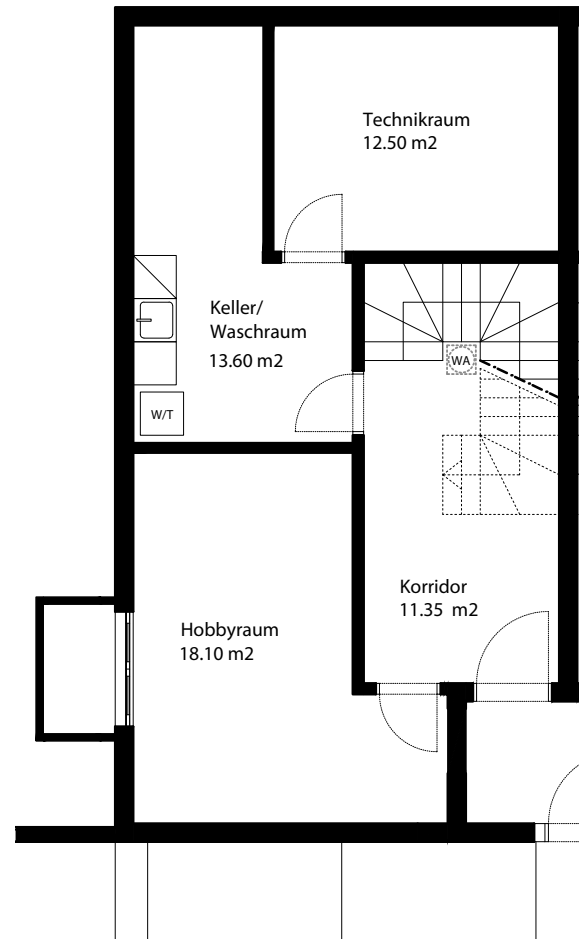

Frieden

LINDAU

HAUS 9

6.5-Zimmer-Hausteil

Willkommen in Ihrem
neuen Zuhause.

Wohnfläche*	174 m ²
Sitzplatz	18 m ²
Gartenfläche	164 m ²
Keller	19 m ²
Waschraum	10 m ²
Technikraum	15 m ²

Erdgeschoss

1. Obergeschoss

Massstab 1:100

Frieden

LINDAU

HAUS 9

6.5-Zimmer-Hausteil

Willkommen in Ihrem
neuen Zuhause.

Wohnfläche*	174 m ²
Sitzplatz	18 m ²
Gartenfläche	164 m ²
Keller	19 m ²
Waschraum	10 m ²
Technikraum	15 m ²

Dachgeschoss

Untergeschoss

Massstab 1:100

0 1 2 3 4 5 m