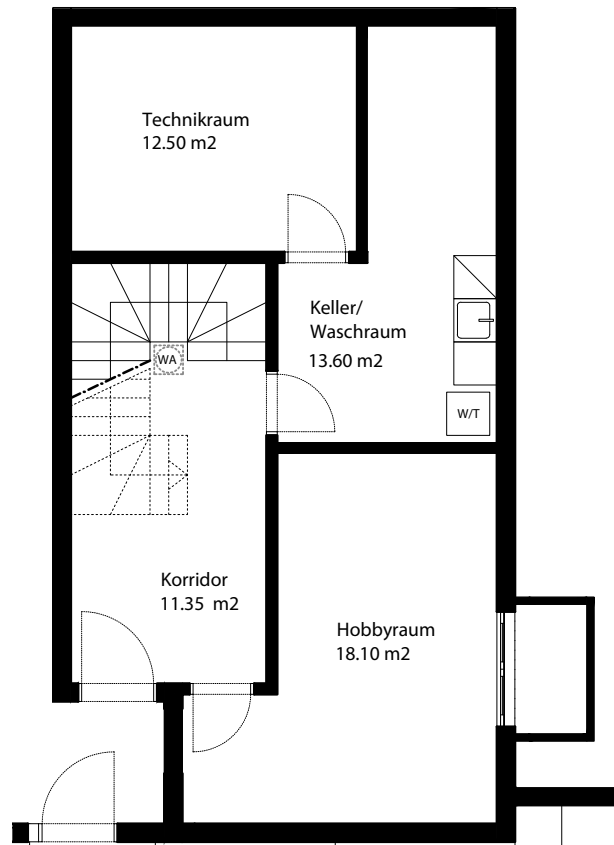

Frieden

LINDAU

HAUS 7

6.5-Zimmer-Hausteil

Willkommen in Ihrem
neuen Zuhause.

| | |
|--------------|--------------------|
| Wohnfläche* | 174 m ² |
| Sitzplatz | 18 m ² |
| Gartenfläche | 68 m ² |
| Keller | 19 m ² |
| Waschraum | 10 m ² |
| Technikraum | 15 m ² |

Erdgeschoss

1. Obergeschoss

Massstab 1:100

Frieden

LINDAU

HAUS 7

6.5-Zimmer-Hausteil

Willkommen in Ihrem
neuen Zuhause.

| | |
|--------------|--------------------|
| Wohnfläche* | 174 m ² |
| Sitzplatz | 18 m ² |
| Gartenfläche | 68 m ² |
| Keller | 19 m ² |
| Waschraum | 10 m ² |
| Technikraum | 15 m ² |

Dachgeschoss

Untergeschoss

Massstab 1:100