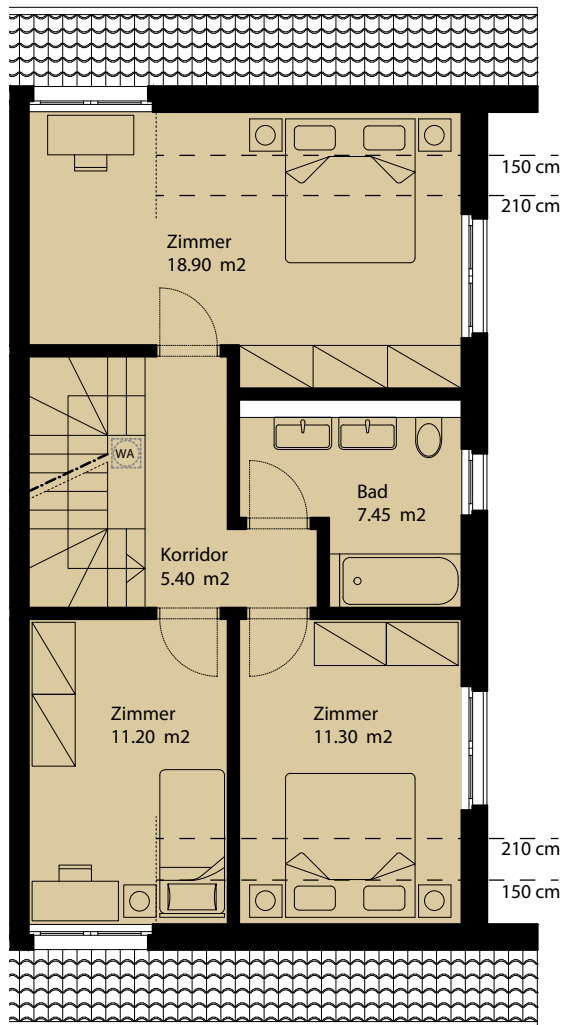

Frieden

LINDAU

HAUS 7

6.5-Zimmer-Hausteil

Willkommen in Ihrem
neuen Zuhause.

| | |
|--------------|--------------------|
| Wohnfläche* | 174 m ² |
| Sitzplatz | 18 m ² |
| Gartenfläche | 68 m ² |
| Keller | 19 m ² |
| Waschraum | 10 m ² |
| Technikraum | 15 m ² |

Erdgeschoss

1. Obergeschoss

Massstab 1:100

Frieden

LINDAU

HAUS 7

6.5-Zimmer-Hausteil

Willkommen in Ihrem
neuen Zuhause.

| | |
|--------------|--------------------|
| Wohnfläche* | 174 m ² |
| Sitzplatz | 18 m ² |
| Gartenfläche | 68 m ² |
| Keller | 19 m ² |
| Waschraum | 10 m ² |
| Technikraum | 15 m ² |

Dachgeschoss

Untergeschoss

Massstab 1:100