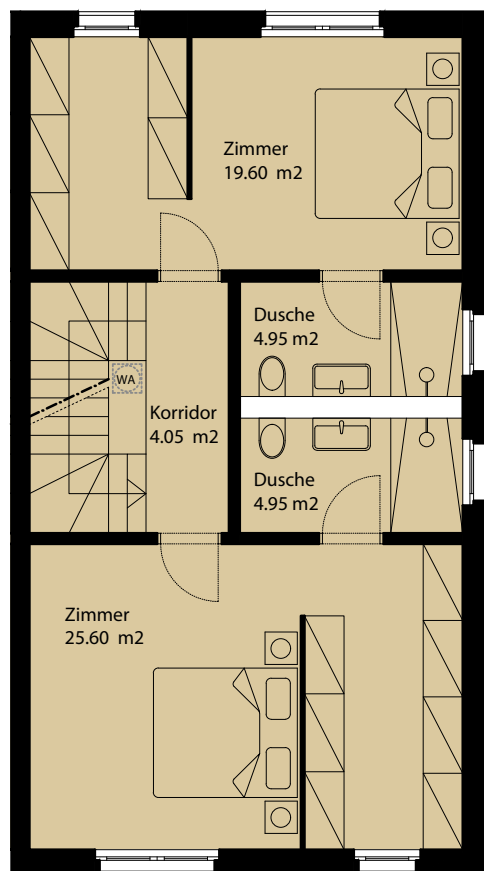

Frieden

LINDAU

HAUS 7

6.5-Zimmer-Hausteil

Willkommen in Ihrem
neuen Zuhause.

| | |
|--------------|--------------------|
| Wohnfläche* | 174 m ² |
| Sitzplatz | 18 m ² |
| Gartenfläche | 68 m ² |
| Keller | 19 m ² |
| Waschraum | 10 m ² |
| Technikraum | 15 m ² |

Erdgeschoss

1. Obergeschoss

Massstab 1:100

Frieden

LINDAU

HAUS 7

6.5-Zimmer-Hausteil

Willkommen in Ihrem
neuen Zuhause.

| | |
|--------------|--------------------|
| Wohnfläche* | 174 m ² |
| Sitzplatz | 18 m ² |
| Gartenfläche | 68 m ² |
| Keller | 19 m ² |
| Waschraum | 10 m ² |
| Technikraum | 15 m ² |

Dachgeschoss

Untergeschoss

Massstab 1:100